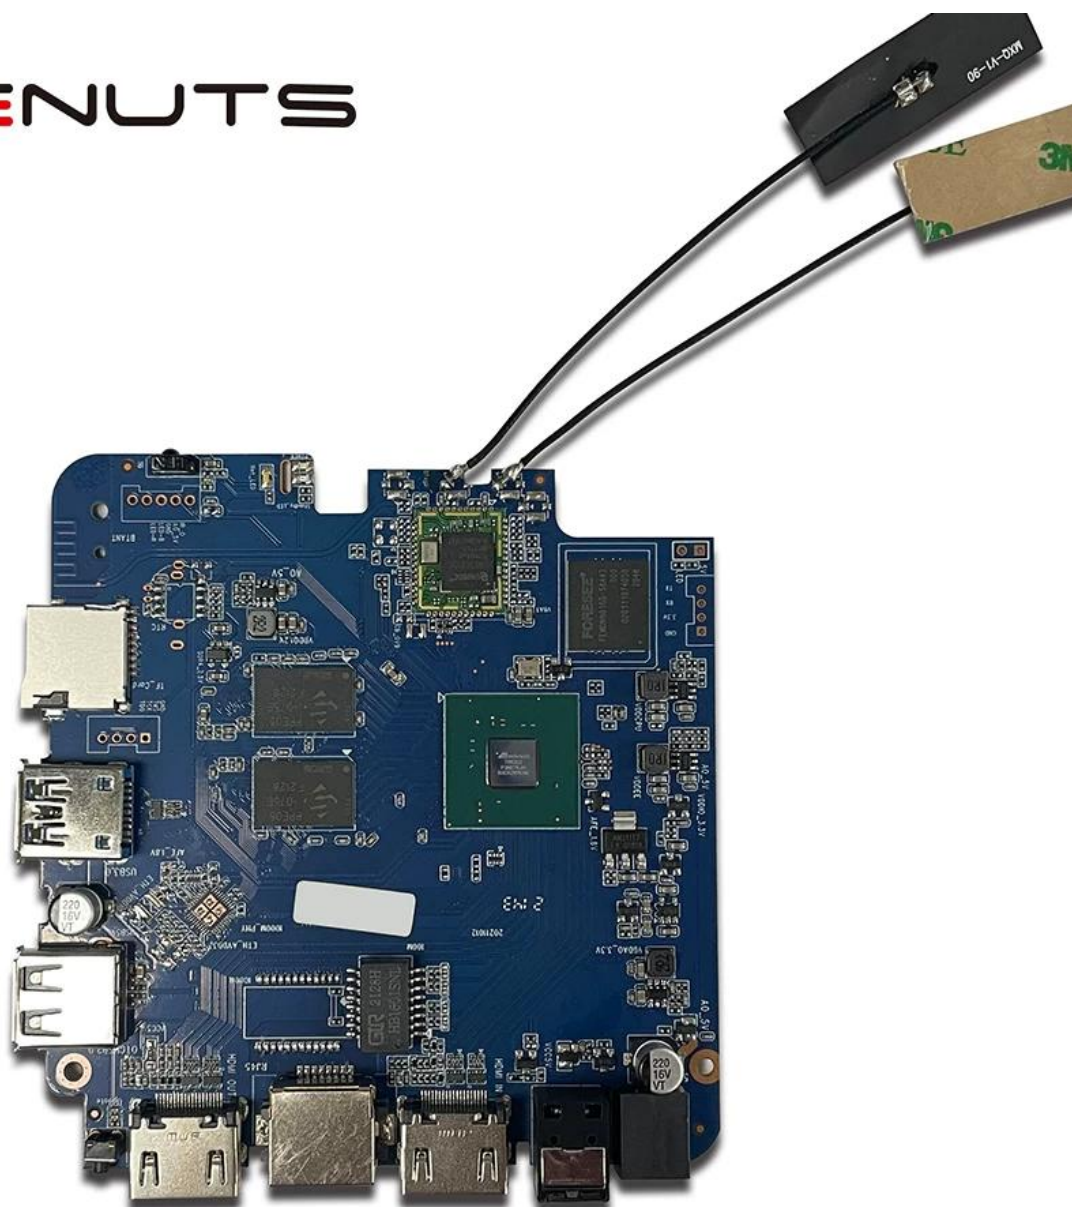

ONENUTS

Multi-core 32/64-bit CPU and 3D GPU with high performance	Powerful multimedia processing capability, supporting all mainstream video decoding including 8K/4K 10-bit AV1/H.265/VP9/AVS2	Supports all mainstream HDR standard including Dolby Vision, HDR10 and HLG	Unique Trulife picture quality enhancement engine, offering theater-like visual effect	Complete production-ready security solution, supporting secure boot, secure OS and mainstream DRMs
Ultra-high performance and ultra-low power consumption	Ultra-high SoC integration and rich peripheral interfaces	Complete IP license, including Dolby, DTS, etc.	Supports screen projection technology like DLNA, Miracast etc.	Provides mature turn-key solution for both split and AIO smart TV

Benvenuto nel mondo dell'intrattenimento superiore offerto dal nostro TV Box Android 4K HD. Ecco