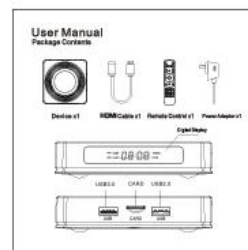

Various interfaces such as HDMI, LAN, USB, etc. which bring you a smart and colorful enjoyment.

Package Contents

Power Supply*1

HD data cable*1

User Manual*1

Remote Control*1

Il nostro Smart TV Box Android 4K con Amlogic S905X4 e Androide 11 è progettato per trasformare il tuo salotto in un centro di intrattenimento. Ecco perché è la scelta definitiva per la tua casa: