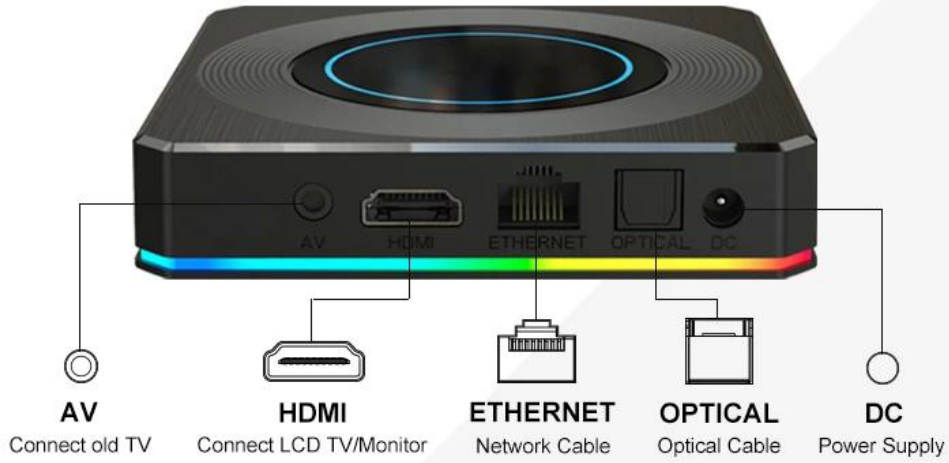

Various interfaces such as HDMI, LAN, USB, etc. which bring you a smart and colorful enjoyment.

Package Contents

Power Supply*1

HD data cable*1

User Manual*1

Remote Control*1

Il nostro Smart TV Box Android 4K con Amlogic S905X4 e Androide 11 è progettato per trasformare il tuo salotto in un centro di intrattenimento. Ecco perché è la scelta definitiva per la tua casa: