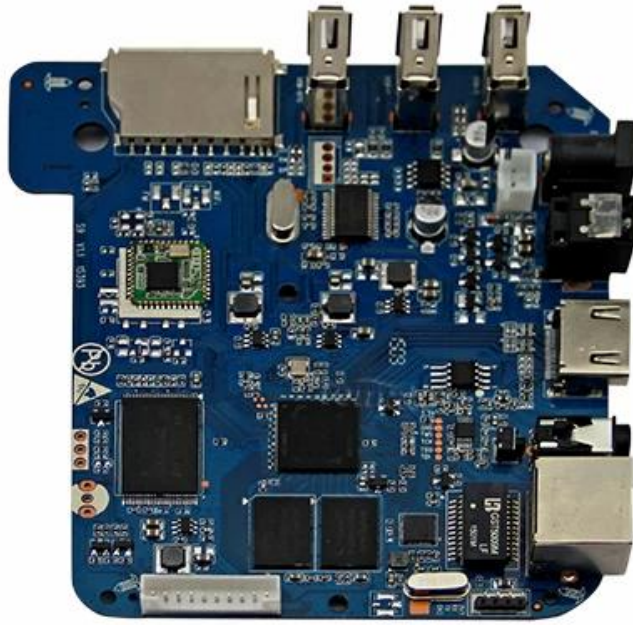

## **Cosa c'è nella scatola ?**

1 quad-core Amlogic S905

1 cavo HDMI

1 \* telecomando

1 \* Adattatore di alimentazione

1 \* Manuale dell'utente

# Picture Show

Indicator

USB\*3

SD/MMC Card

# S905

64-Bit  
Quad Core  
Cortex A53

4K

H.265  
@60fps

HDMI 2.0  
HDCP 2.2

TSMC  
28NM

DRM

**64 bit CPU,**