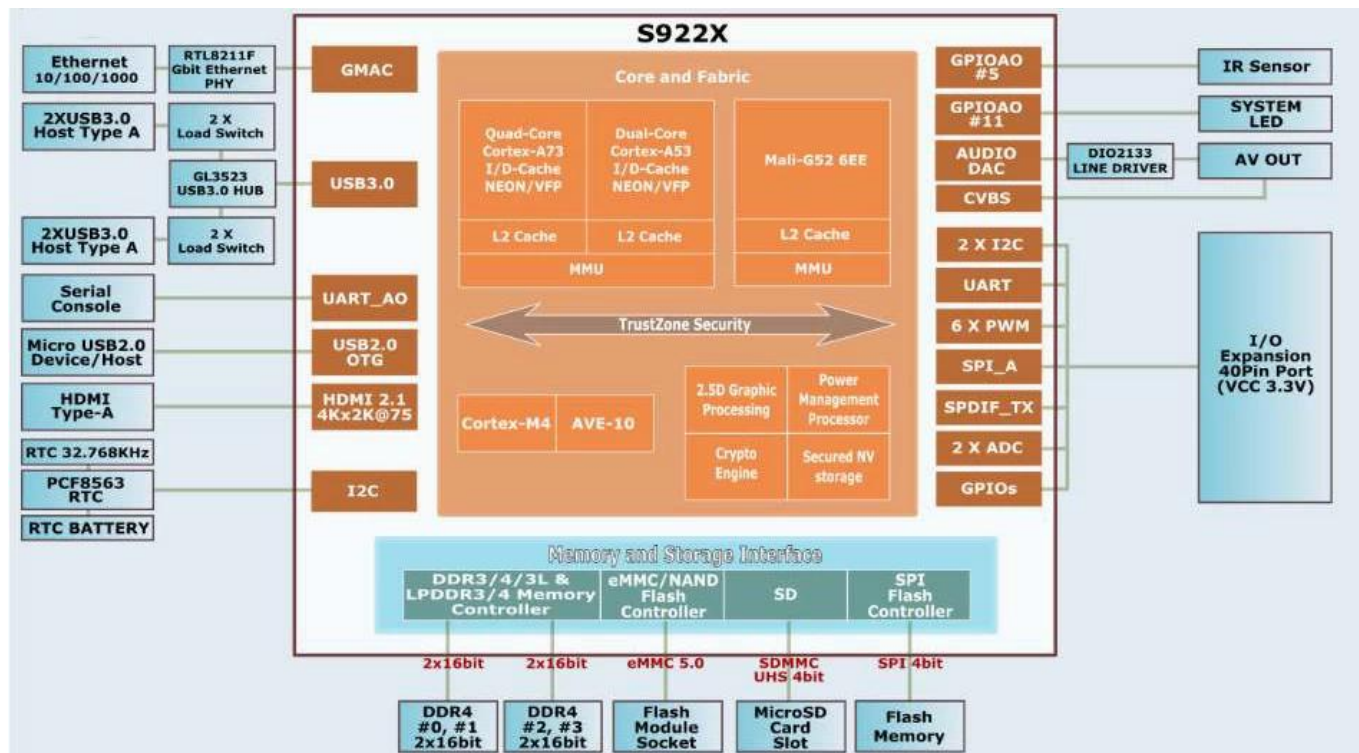

Trasforma la tua TV in un hub intelligente di intrattenimento con lo Smart TV Box Amlogic S922X Android 9.0. Progettato con tecnologia all'avanguardia, questo set-top box offre prestazioni eccezionali e versatilità per tutte le tue esigenze multimediali.

Prestazioni potenti: Dotato di un processore quad-core, Amlogic S922X garantisce prestazioni fluide e reattive, sia che tu stia trasmettendo in streaming i tuoi film preferiti, giocando o navigando sul Web. Con il supporto per la risoluzione 4K Ultra HD, potrai goderti immagini cristalline e colori vivaci che danno vita ai tuoi contenuti.

Streaming continuo: Trasmetti in streaming i tuoi film, programmi TV e video preferiti con facilità grazie alle funzionalità di streaming avanzate di Amlogic S922X. Con il supporto di app di streaming popolari come Netflix, Hulu e Amazon Prime Video, avrai accesso a una vasta libreria di contenuti proprio a portata di mano.

Connettività migliorata: Amlogic S922X offre una gamma di opzioni di connettività per soddisfare le tue esigenze. Con il supporto Wi-Fi ed Ethernet integrato, puoi connetterti facilmente a Internet per streaming e navigazione senza interruzioni. Inoltre, con le porte HDMI e USB, puoi collegare dispositivi esterni come TV, monitor e console di gioco.

Interfaccia intuitiva: Navigare tra i tuoi contenuti preferiti è un gioco da ragazzi con l'interfaccia intuitiva di Amlogic S922X. Basato su Android 9.0, avrai accesso a una vasta gamma di app, giochi e servizi di streaming, tutti facilmente accessibili da Google Play Store. Personalizza la tua schermata iniziale con le tue app e widget preferiti per un accesso rapido e semplice ai tuoi contenuti più importanti. caratteristiche utilizzate.

Design compatto ed elegante: Progettato per completare qualsiasi configurazione di intrattenimento domestico, Amlogic S922X vanta un design elegante e compatto che si adatta perfettamente a qualsiasi ambiente. La sua estetica minimalista e il suo ingombro ridotto lo rendono l'aggiunta perfetta a qualsiasi soggiorno, camera da letto o centro multimediale.

In sintesi, l'Amlogic S922X Android 9.0 [Smart TV Box](#) offre prestazioni potenti, streaming senza