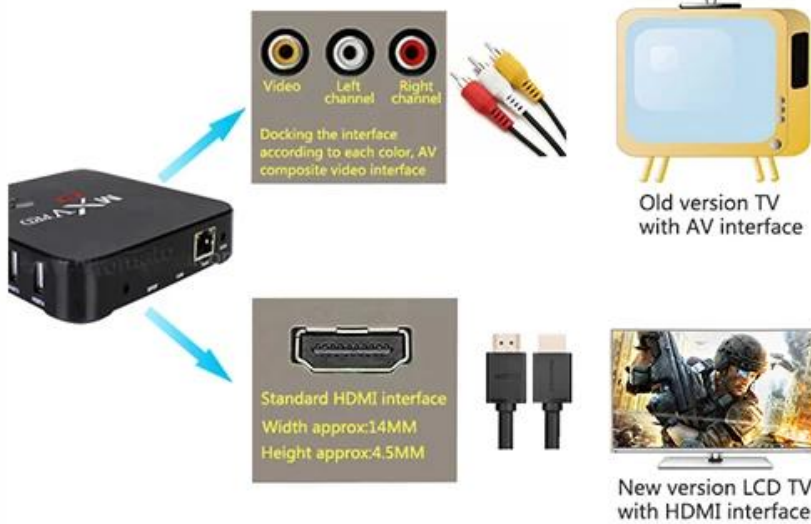

## HD Voice

## Only two steps, Easy operation

Step 1: Connect to the TV

Step 2: Connect to the Internet

Scopri le funzionalità di intrattenimento avanzate del nostro lettore multimediale Full HD Android 5.1 Amlogic S905 Quad Core. Scopri le funzionalità e i vantaggi che rendono questo dispositivo la scelta migliore per lo streaming multimediale, la riproduzione multimediale e opzioni di intrattenimento versatili.