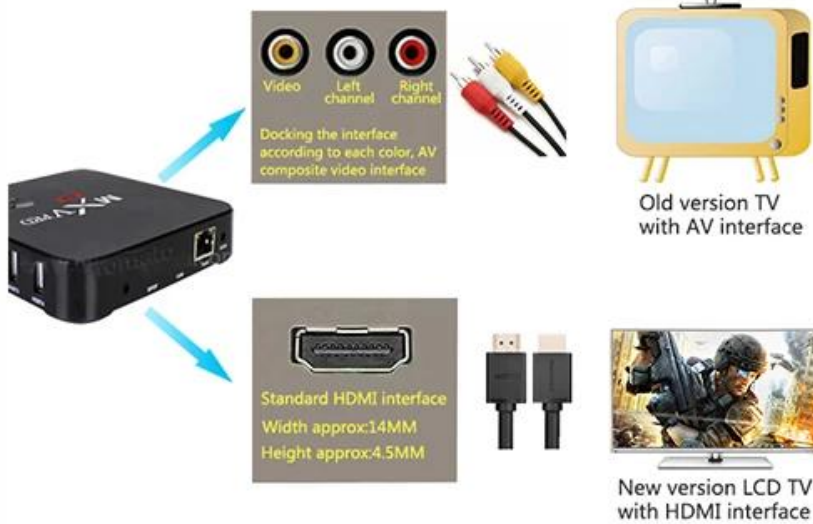

Only two steps, Easy operation

Step 1: Connect to the TV

Step 2: Connect to the Internet

Il nostro TV Box Amlogic S905 Quad Core combina prestazioni potenti e funzionalità avanzate per ridefinire la tua esperienza di intrattenimento. Esplora le funzionalità e i vantaggi che rendono questo dispositivo un must per gli appassionati di media e gli utenti esperti di tecnologia.