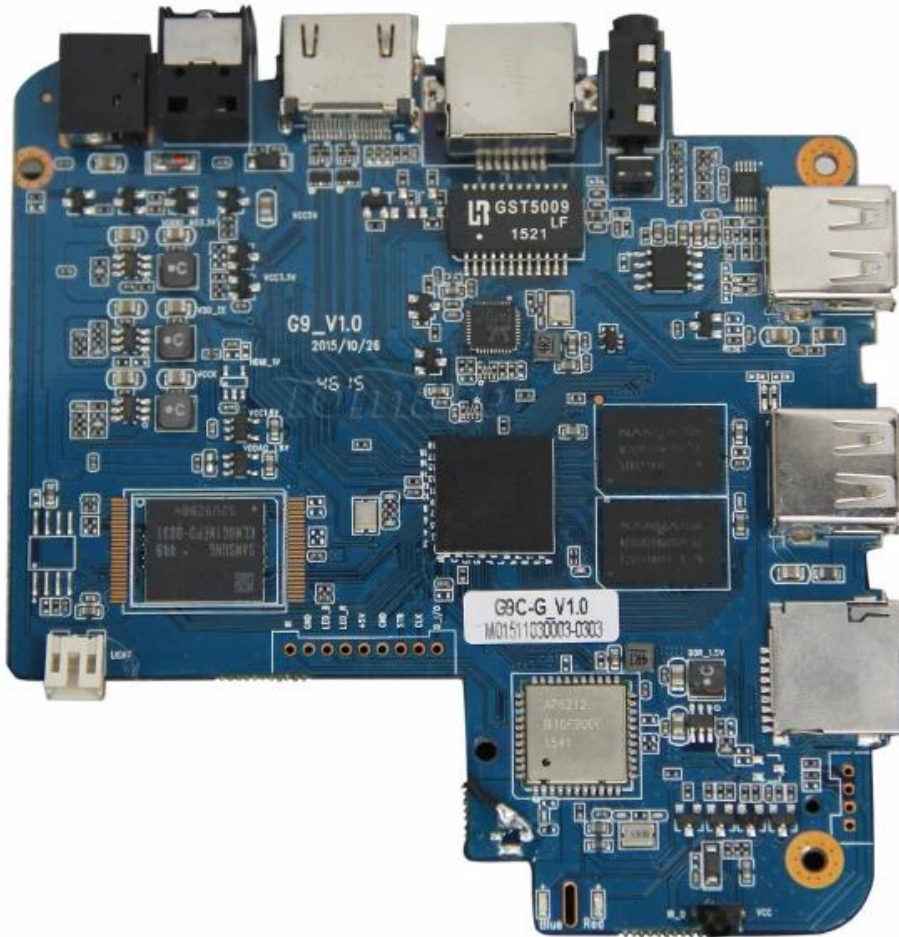

## Cosa c'è nella scatola?

- 1 \*Box TV Android XBMC
- 1 cavo HDMI
- 1 \* telecomando
- 1 \* Adattatore di alimentazione
- 1 \* Manuale dell'utente

## Picture Show

Indicator Light Port

Micro SD Card

USB

USB

AV Port

RJ 45 ETHERNET

HDMI™

Optical Port

Power Port

# S905

64-Bit  
Quad Core  
Cortex A53

4K

H.265  
@60fps

HDMI 2.0  
HDCP 2.2

TSMC  
28NM

DRM

**64 bit CPU,**