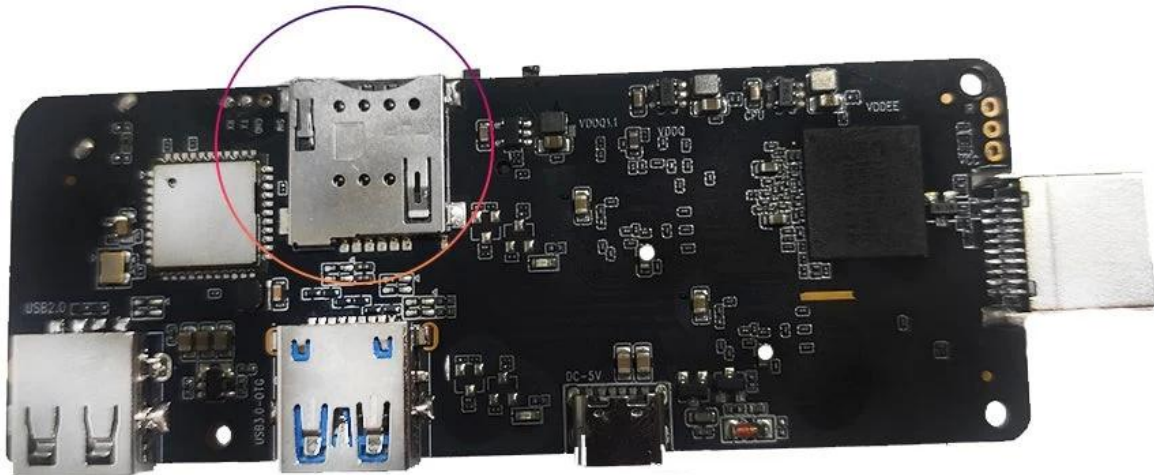

SIM card slot

1. **1. Connettività ad alta velocità** Il nostro TV Box Android con dongle WCDMA 4G/3G fornisce accesso a Internet ad alta velocità, consentendoti di riprodurre in streaming contenuti, giocare e navigare sul Web senza ritardi o buffering.
2. **2. Streaming senza interruzioni** Prova lo streaming senza interruzioni dei tuoi film, programmi TV e video preferiti in qualità HD. Goditi una vasta libreria di contenuti dalle piattaforme di streaming con una riproduzione fluida.
3. **3. Gioco migliorato** Trasforma la tua TV in una console di gioco con accesso a un'ampia gamma di giochi Android. Goditi controlli reattivi e un gameplay coinvolgente con il nostro TV Box Android.
4. **4. Interfaccia intuitiva** Naviga facilmente tra app, impostazioni e contenuti utilizzando l'interfaccia utente intuitiva del nostro Android TV Box. Personalizza la tua esperienza visiva e accedi facilmente alle tue app preferite.
5. **5. Vendita diretta in fabbrica** Approfitta dei prezzi diretti in fabbrica senza compromettere la