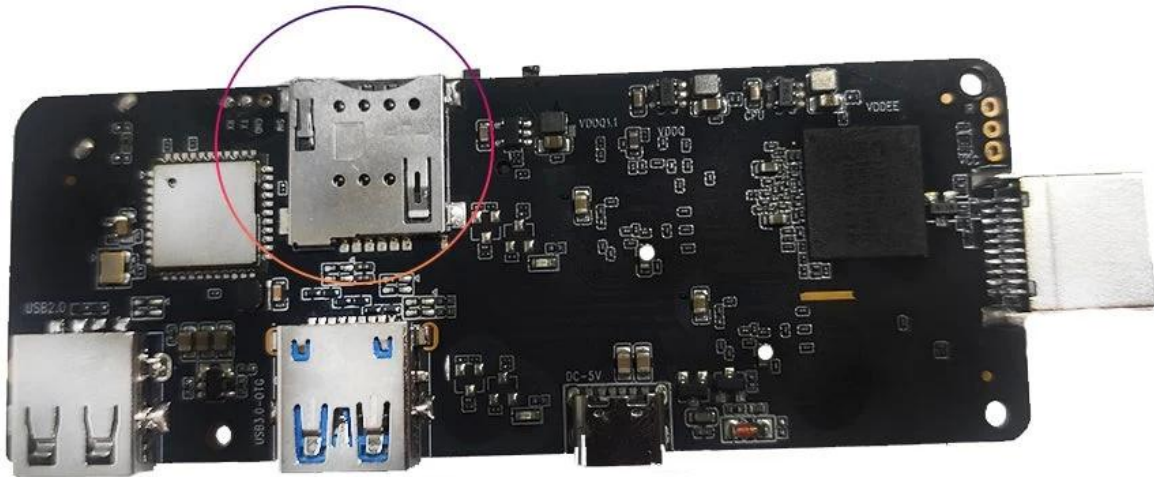

SIM card slot

Opzioni di connettività avanzate Il nostro Android TV Box è dotato di uno slot per scheda SIM 3G/4G, che ti consente di usufruire di una connettività Internet senza interruzioni senza fare affidamento esclusivamente su Wi-Fi o Ethernet. Che tu stia trasmettendo film in streaming, giocando a giochi online o navigando sul Web, rimani connesso e goditi l'intrattenimento senza interruzioni.