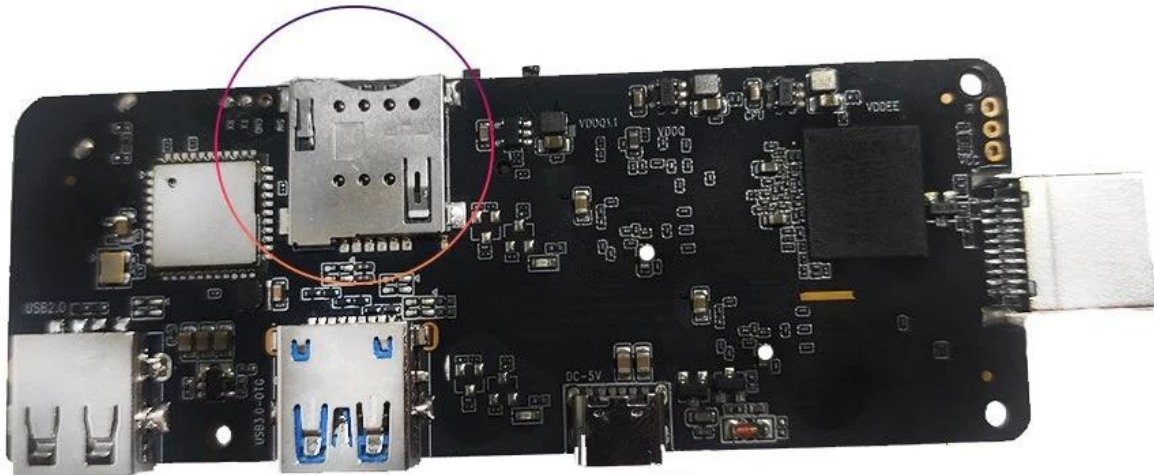

SIM card slot

Benvenuto nella nostra gamma di TV Box Android con connettività LTE/WCDMA, progettati per fornire accesso a Internet ad alta velocità ed esperienze di intrattenimento premium a una frazione del costo. In qualità di fornitore leader in Cina, ci impegniamo a fornire prodotti di qualità con funzionalità avanzate per migliorare la tua configurazione di intrattenimento domestico.

Connettività ad alta velocità:

1. **Supporto LTE/WCDMA:** Sperimenta velocità Internet incredibilmente elevate con la connettività LTE/WCDMA, che ti consente di riprodurre in streaming contenuti 4K, giocare a giochi online e navigare sul Web senza interruzioni.
2. **Connessione stabile:** I nostri TV Box Android sono ottimizzati per una connettività stabile e affidabile, garantendo uno streaming fluido e un buffering minimo.