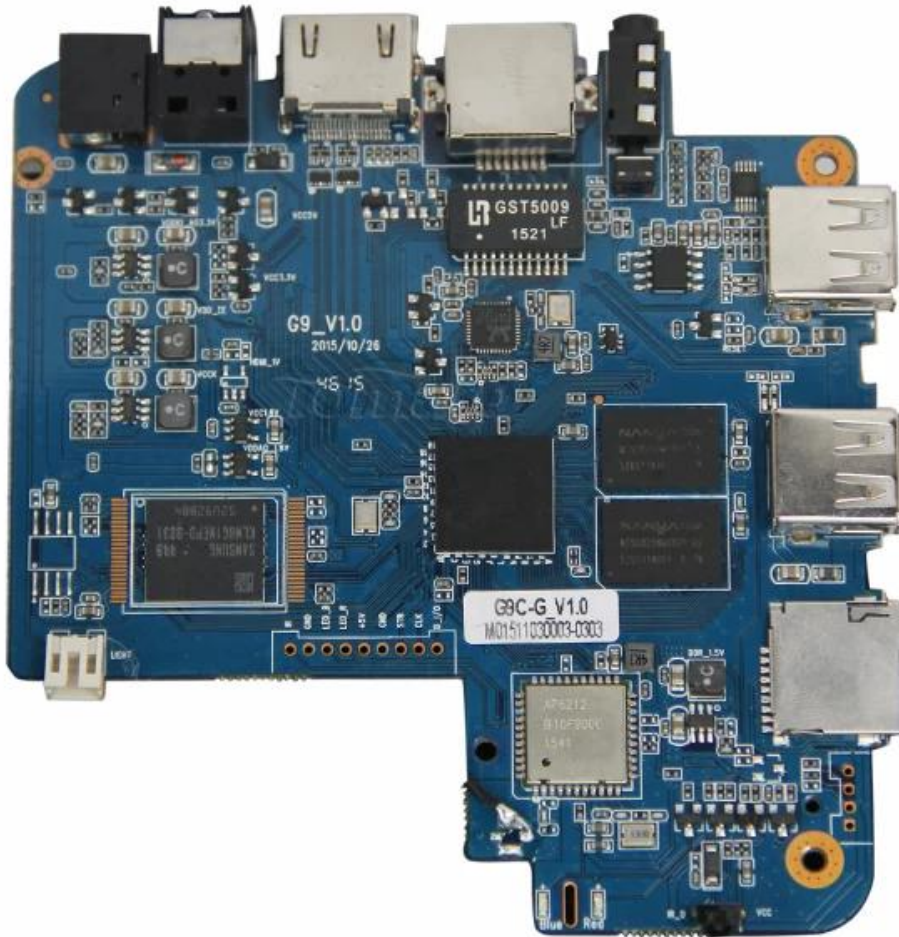

Chipset di Android TV Box Quad Core S905 1G RAM 8 G ROM Android 5.1 Amlogic S905 Quad-Core 64 bit Cortex-A53 fino a 2.0 GHz G9C

Amlogic S905 Quad Core WiFi Device Smart Box
Watch TV Channels Through Wifi or Internet

Caratteristiche:

Box TV Quad-Core è un innovativo centro multimedia con un Android basato su sistema operativo che consente di riprodurre e visualizzare contenuti senza dover pagare per cavo o eventuali abbonamenti mensili. Basta inserire la spina e scoprire un mondo di live TV, TV spettacoli, eventi sportivi, foto, musica e altro.

Che cosa è nella scatola?

- 1 * Box TV quad-Core
- 1 * cavo HDMI
- 1 * telecomando
- 1 * adattatore di alimentazione
- 1 * manuale utente

Picture Show

Indicator Light Port

Micro SD Card

USB

USB

AV Port

RJ 45 ETHERNET

HDMI™

Optical Port

Power Port

S905

64-Bit
Quad Core
Cortex A53

4K

H.265
@60fps