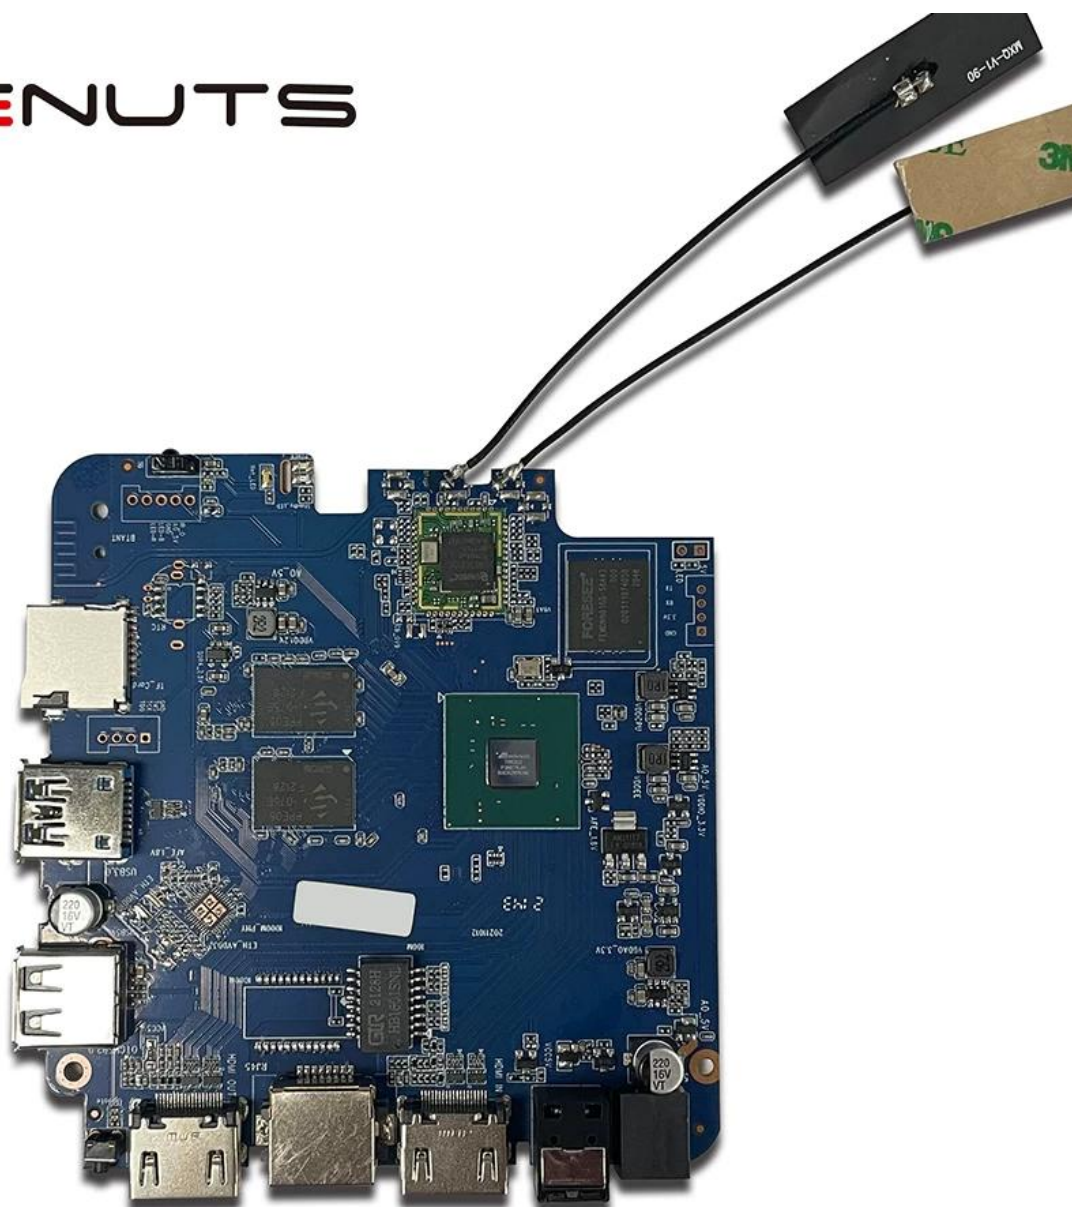

ONENUTS

Multi-core 32/64-bit CPU and 3D GPU with high performance	Powerful multimedia processing capability, supporting all mainstream video decoding including 8K/4K 10-bit AV1/H.265/VP9/AVS2	Supports all mainstream HDR standard including Dolby Vision, HDR10 and HLG	Unique Trulife picture quality enhancement engine, offering theater-like visual effect	Complete production-ready security solution, supporting secure boot, secure OS and mainstream DRMs
Ultra-high performance and ultra-low power consumption	Ultra-high SoC integration and rich peripheral interfaces	Complete IP license, including Dolby, DTS, etc.	Supports screen projection technology like DLNA, Miracast etc.	Provides mature turn-key solution for both split and AIO smart TV

Benvenuto nel futuro dell'intrattenimento domestico con il nostro TV-Box Android all'avanguardia,