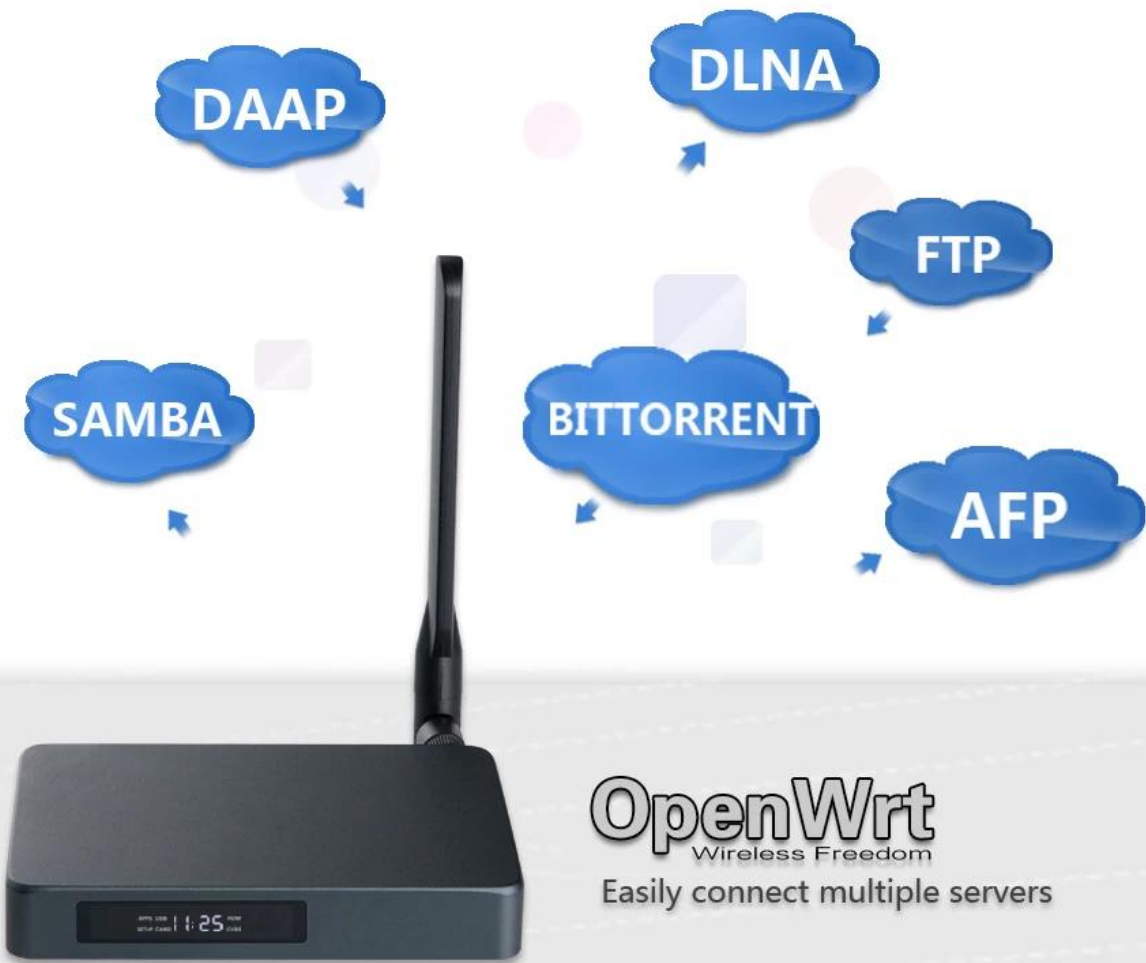

Smart BOX

4K
ULTRA HD

3D

SATA
3.0

4Core
64Bit

Video
Input

DVR

HDR

Copy and burn what you want

4.0
Bluetooth

Bluetooth 4.0 makes it easy to connect your keyboard, mouse, game console, and more

SATA 3.0

4K **3D** **DVR**
ULTRA HD

Benvenuto nel futuro dell'intrattenimento domestico con il nostro nuovo Android TV Box, progettato per elevare la tua esperienza visiva a nuovi livelli. Con Android 6.0 Marshmallow al suo interno e ingresso HDMI per la registrazione video, questo dispositivo offre un'ampia gamma di caratteristiche e capacità che rivoluzioneranno il modo in cui ti godi i contenuti.

Caratteristiche principali del nostro nuovo TV Box Android:

1. **Android 6.0 Marshmallow:** Prova l'ultimo sistema operativo Android, che offre un'interfaccia utente fluida e intuitiva, prestazioni migliorate delle app e durata della batteria migliorata per un intrattenimento senza interruzioni.
2. **Ingresso HDMI per la registrazione video:** Cattura i tuoi momenti preferiti direttamente dallo schermo TV con l'ingresso HDMI, che ti consente di registrare video, gameplay e programmi TV in diretta per visualizzarli o condividerli successivamente.