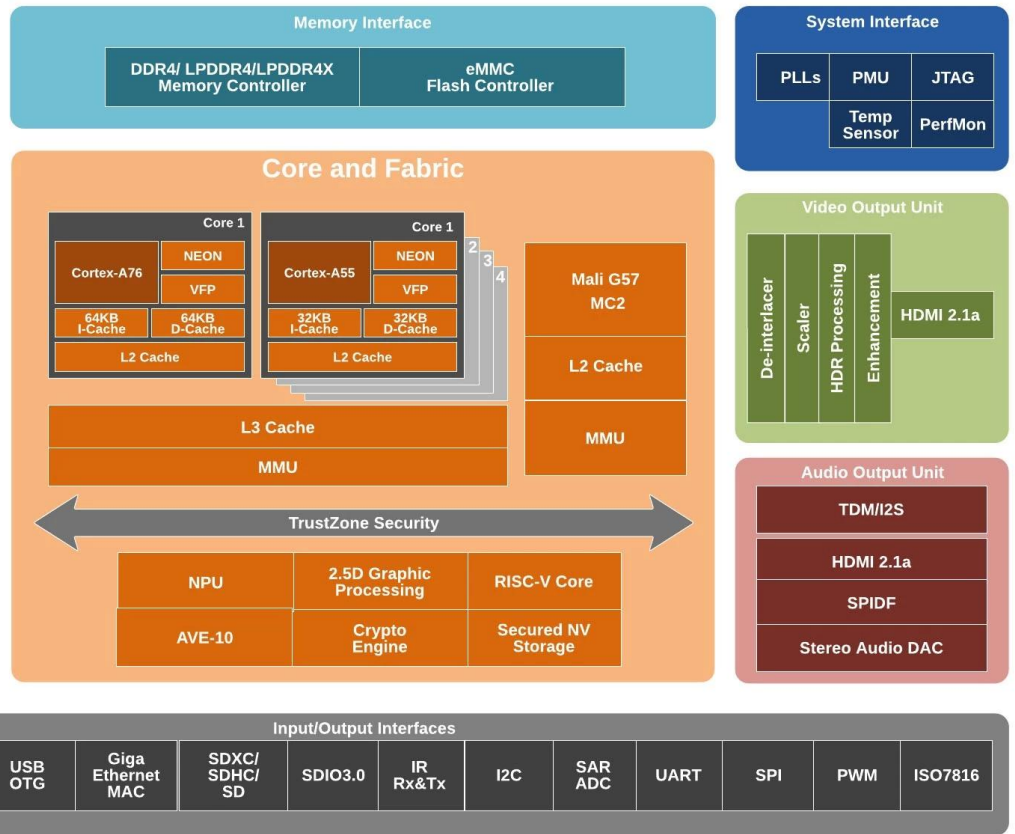

# S928X

\* Supported configuration: PCIe 2.0 port + USB 2.0 Host, or USB3.0 port without PCIe.

Amlogic S928X è il primo SoC STB intelligente UHD 8K che integra ARM Cortex-A76, ARM Cortex-A55 e un processore di rete neurale sviluppato internamente. Supporta la funzione di decodifica video 8Kp60 dei formati video mainstream globali: AV1, H.265, VP9, AVS3, AVS2, ecc. Nel frattempo, sono utilizzabili anche la GUI 4K, l'Intelligent SR e altre funzioni, fornendo così un eccezionale motore hardware per la personalizzazione applicazioni di fascia alta.