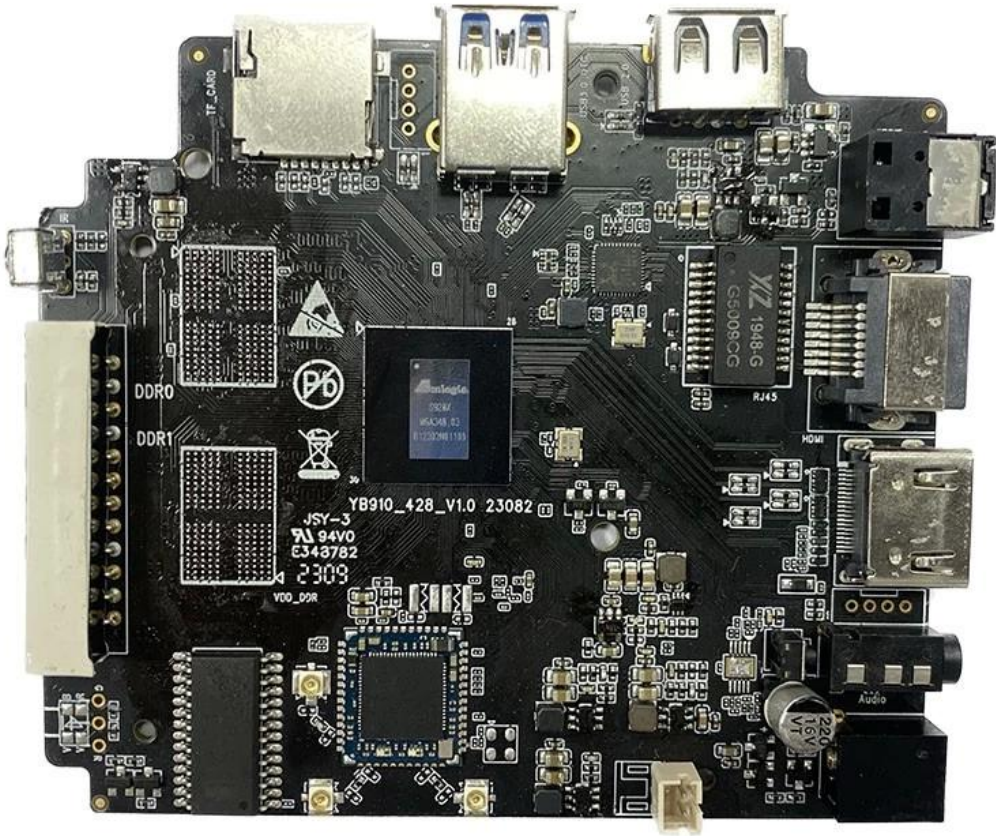

# S928X

\* Supported configuration: PCIe 2.0 port + USB 2.0 Host, or USB3.0 port without PCIe.

Amlogic S928X è il primo SoC STB intelligente UHD 8K che integra ARM Cortex-A76, ARM Cortex-A55 e un processore di rete neurale sviluppato internamente. Supporta la funzione di decodifica video 8Kp60 dei formati video mainstream globali: AV1, H.265, VP9, AVS3, AVS2, ecc. Nel frattempo, sono utilizzabili anche la GUI 4K, l'Intelligent SR e altre funzioni, fornendo così un eccezionale motore hardware per la personalizzazione applicazioni di fascia alta.