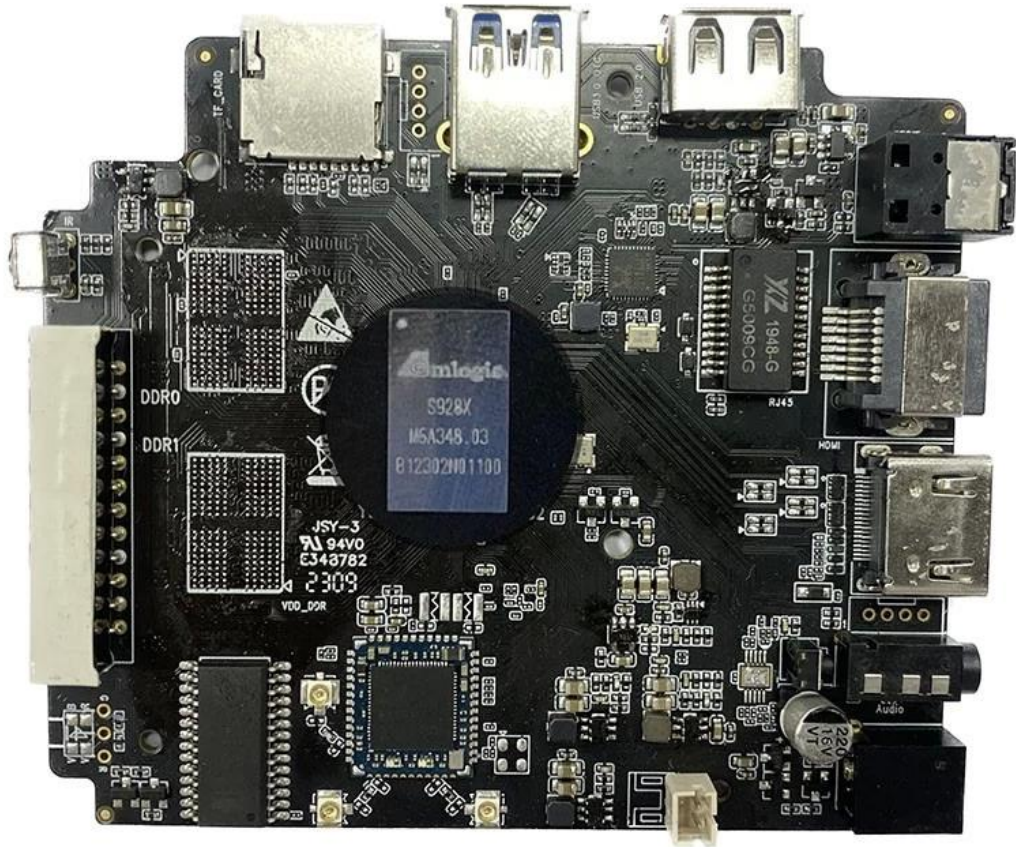

# S928X

\* Supported configuration: PCIe 2.0 port + USB 2.0 Host, or USB3.0 port without PCIe.

Amlogic S928X è il primo SoC STB intelligente UHD 8K che integra ARM Cortex-A76, ARM Cortex-A55 e un processore di rete neurale sviluppato internamente. Supporta la funzione di decodifica video 8Kp60 dei formati video mainstream globali: AV1, H.265, VP9, AVS3, AVS2, ecc. Nel frattempo, sono utilizzabili anche la GUI 4K, l'Intelligent SR e altre funzioni, fornendo così un eccezionale motore hardware per la personalizzazione applicazioni di fascia alta.