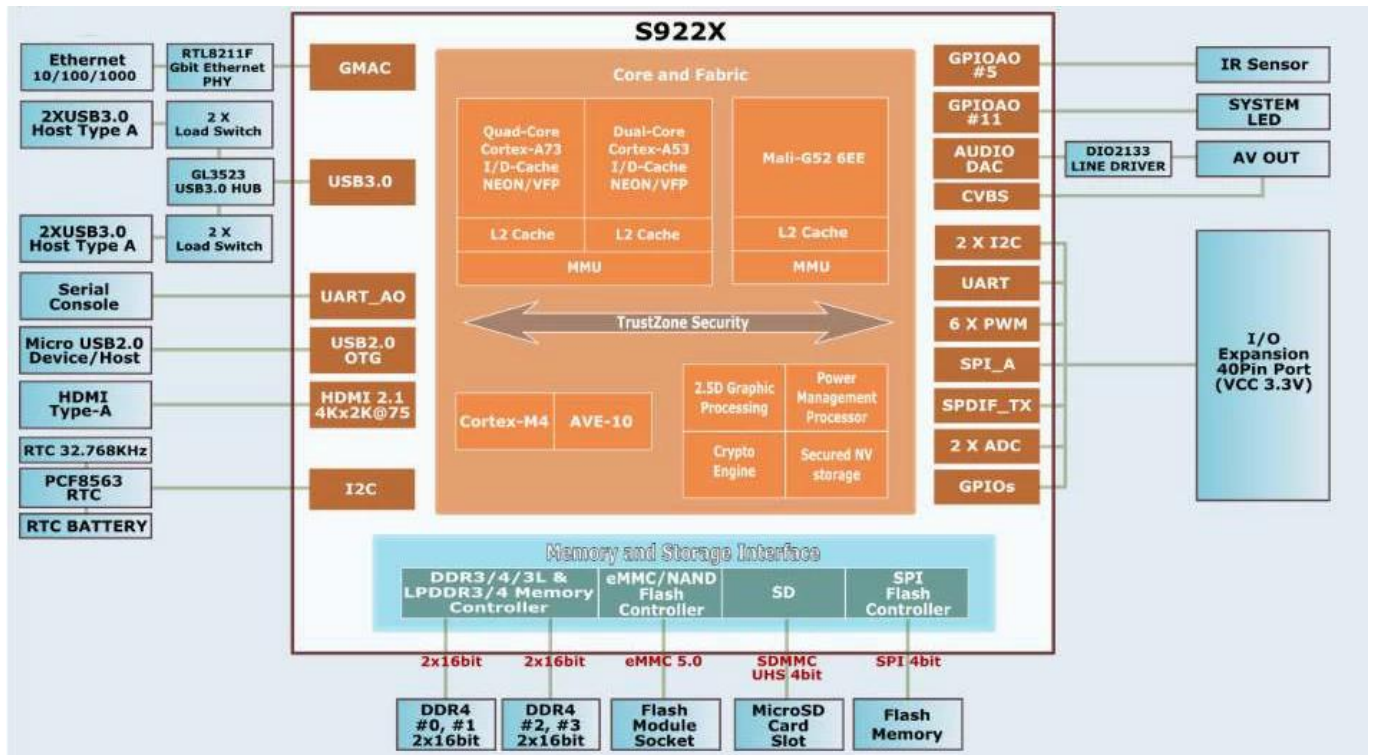

Entra nel futuro dell'intrattenimento con il nostro meglio [TV-Box Android](#) del 2024 con il potente processore ARM quad-core Amlogic S922X. Immergiti in immagini straordinarie, streaming senza interruzioni e un'esperienza Android TV avanzata. Migliora la tua configurazione di intrattenimento domestico con questo dispositivo ricco di funzionalità. Che si tratti di film, giochi o produttività, questo TV Box Android offre prestazioni eccezionali. Ordina ora e ridefinisci il modo in cui vivi la TV nel 2020 e oltre!