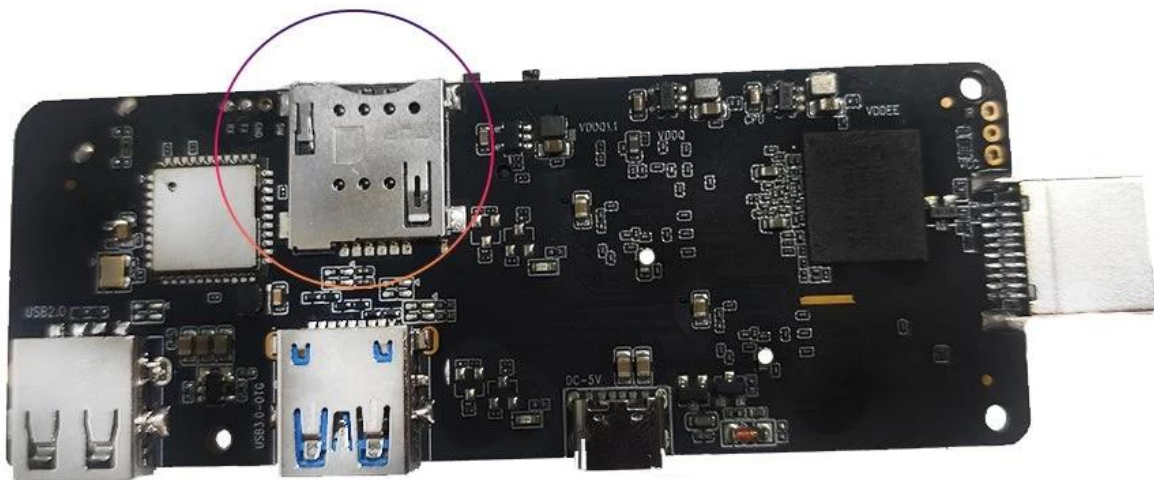

SIM card slot

L'Android TV Box con 4G 5G LTE è un dispositivo rivoluzionario che combina la potenza di una scheda SIM 4G LTE con la comodità di una chiavetta Android TV. Con questo dispositivo puoi trasformare qualsiasi televisore in una smart TV e goderti un'ampia gamma di opzioni di intrattenimento.