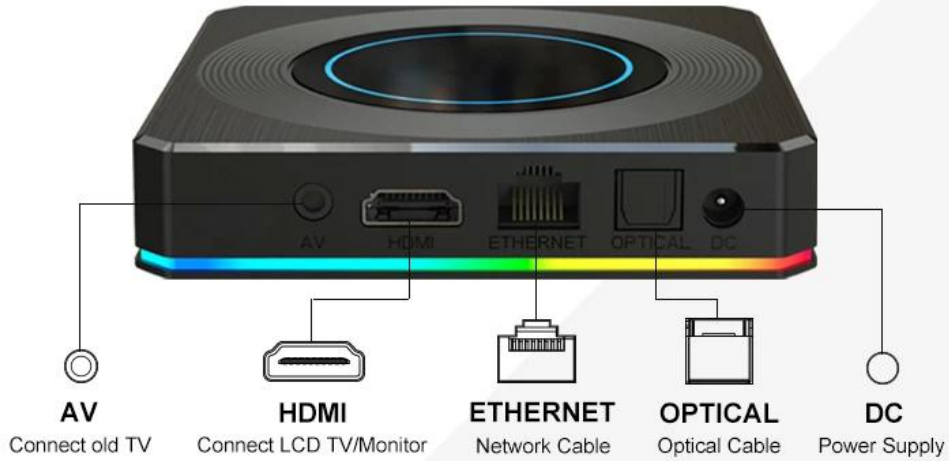

# Various Interfaces

Various interfaces such as HDMI, LAN, USB, etc. which bring you a smart and colorful enjoyment.

## Package Contents

Power Supply\*1

HD data cable\*1

User Manual\*1

Remote Control\*1

Immergiti nella migliore esperienza di intrattenimento con il nostro TV Box Android 11 quad-core Amlogic S905X4. Il doppio WiFi garantisce una connettività senza interruzioni, mentre le funzionalità HD e 8K offrono immagini straordinarie. Passa alla più recente tecnologia TV-Box, sbloccando un mondo di streaming, giochi e altro ancora. Migliora la tua configurazione di intrattenimento domestico con questo dispositivo all'avanguardia. Ordina l'Amlogic S905X4 [TV Box](#) ora per un'esperienza visiva rivoluzionata che supera le aspettative.