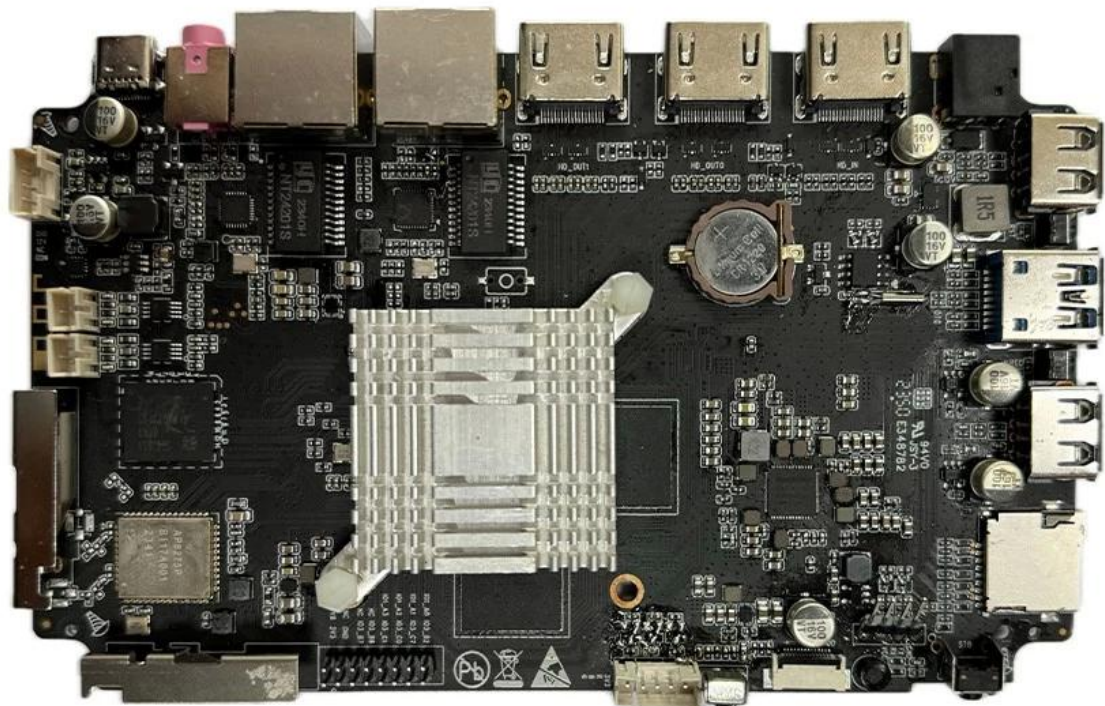

Esplora il TV Box Android Octa-Core RK3588

Rockchip
RK3588
A high performance, low power AIoT processor

The graphic features the Rockchip logo in white on a dark blue background with circuit-like patterns. To the right, a stylized chip is shown with 'Rockchip' and 'RK3588' text on it, set against a glowing blue and yellow light effect.

Typical Application Diagram – AIoT

Esplora il TV Box Android Octa-Core RK3588

Descrizione del prodotto

Scopri un nuovo regno di intrattenimento con il nostro TV Box Android Octa-Core RK3588. Questo dispositivo all'avanguardia ridefinisce l'home theater, offrendo prestazioni senza precedenti e un'esperienza visiva coinvolgente. Scatena la potenza della risoluzione 8K, della connettività Wi-Fi 6E e delle applicazioni AIoT per un ecosistema di intrattenimento intelligente e senza soluzione di continuità.

caratteristiche del prodotto

1. **Brillantezza 8K:** Immergiti nella straordinaria grafica 8K per un'esperienza visiva senza precedenti.
2. **Centrale elettrica Octa-Core:** Il processore RK3588 garantisce un multitasking fluido e prestazioni superiori.
3. **Connettività Wi-Fi 6E:** Goditi connessioni Internet ultraveloci e stabili per streaming e navigazione senza interruzioni.
4. **Integrazione AIoT:** Migliora la tua casa intelligente con le applicazioni AIoT, collegando i tuoi dispositivi in modo intelligente.
5. **Pronto per il futuro:** Resta al passo con un dispositivo progettato per il futuro dell'intrattenimento e della tecnologia.

Sblocca un mondo di possibilità con il TV Box Android Octa-Core RK3588, dove le prestazioni incontrano l'innovazione.

Specifiche chiave

- Processore: RK3588 Octa-Core
- Risoluzione: 8K
- Connettività: Wi-Fi 6E
- Supporto AIoT: sì
- Pronto per il futuro: sì