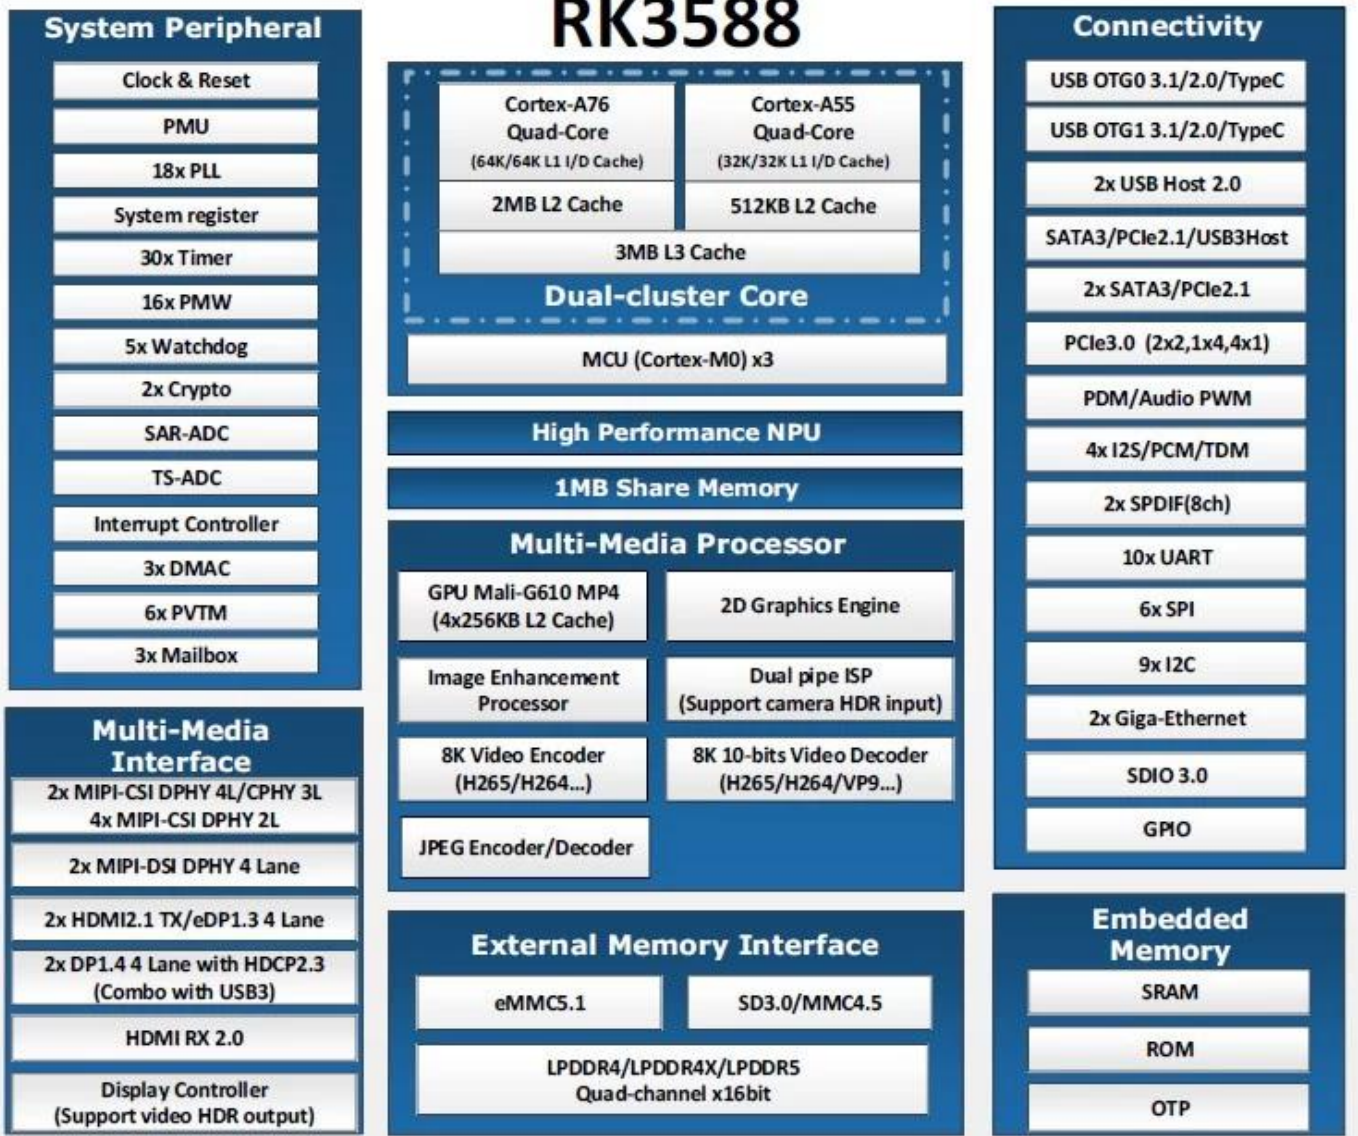

Esplora il TV Box Android Octa-Core RK3588

Rockchip
RK3588
A high performance, low power AIoT processor

The graphic features the Rockchip logo in white on a dark blue background with circuit-like patterns. To the right, a stylized chip is shown with 'Rockchip' and 'RK3588' text on it, set against a glowing blue and yellow light effect.

Typical Application Diagram – AIoT

Esplora il TV Box Android Octa-Core RK3588

Descrizione del prodotto

Scopri un nuovo regno di intrattenimento con il nostro TV Box Android Octa-Core RK3588. Questo dispositivo all'avanguardia ridefinisce l'home theater, offrendo prestazioni senza precedenti e un'esperienza visiva coinvolgente. Scatena la potenza della risoluzione 8K, della connettività Wi-Fi 6E e delle applicazioni AIoT per un ecosistema di intrattenimento intelligente e senza soluzione di continuità.