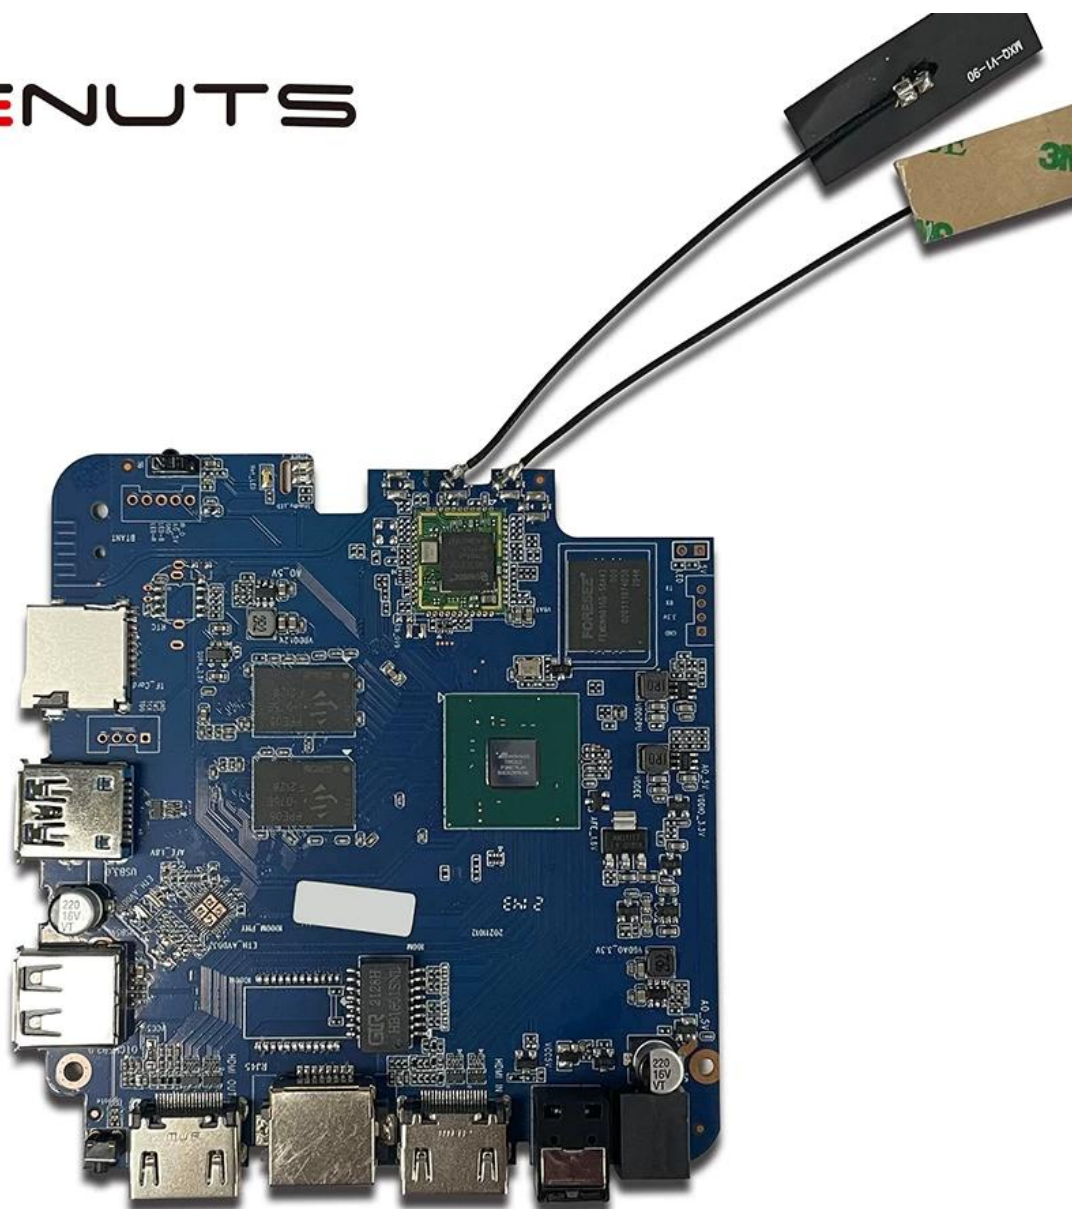

ONENUTS

Multi-core 32/64-bit CPU and 3D GPU with high performance	Powerful multimedia processing capability, supporting all mainstream video decoding including 8K/4K 10-bit AV1/H.265/VP9/AVS2	Supports all mainstream HDR standard including Dolby Vision, HDR10 and HLG	Unique Trulife picture quality enhancement engine, offering theater-like visual effect	Complete production-ready security solution, supporting secure boot, secure OS and mainstream DRMs
Ultra-high performance and ultra-low power consumption	Ultra-high SoC integration and rich peripheral interfaces	Complete IP license, including Dolby, DTS, etc.	Supports screen projection technology like DLNA, Miracast etc.	Provides mature turn-key solution for both split and AIO smart TV

Benvenuto nel nostro Android TV Box all'ingrosso, che offre prestazioni e funzionalità eccezionali