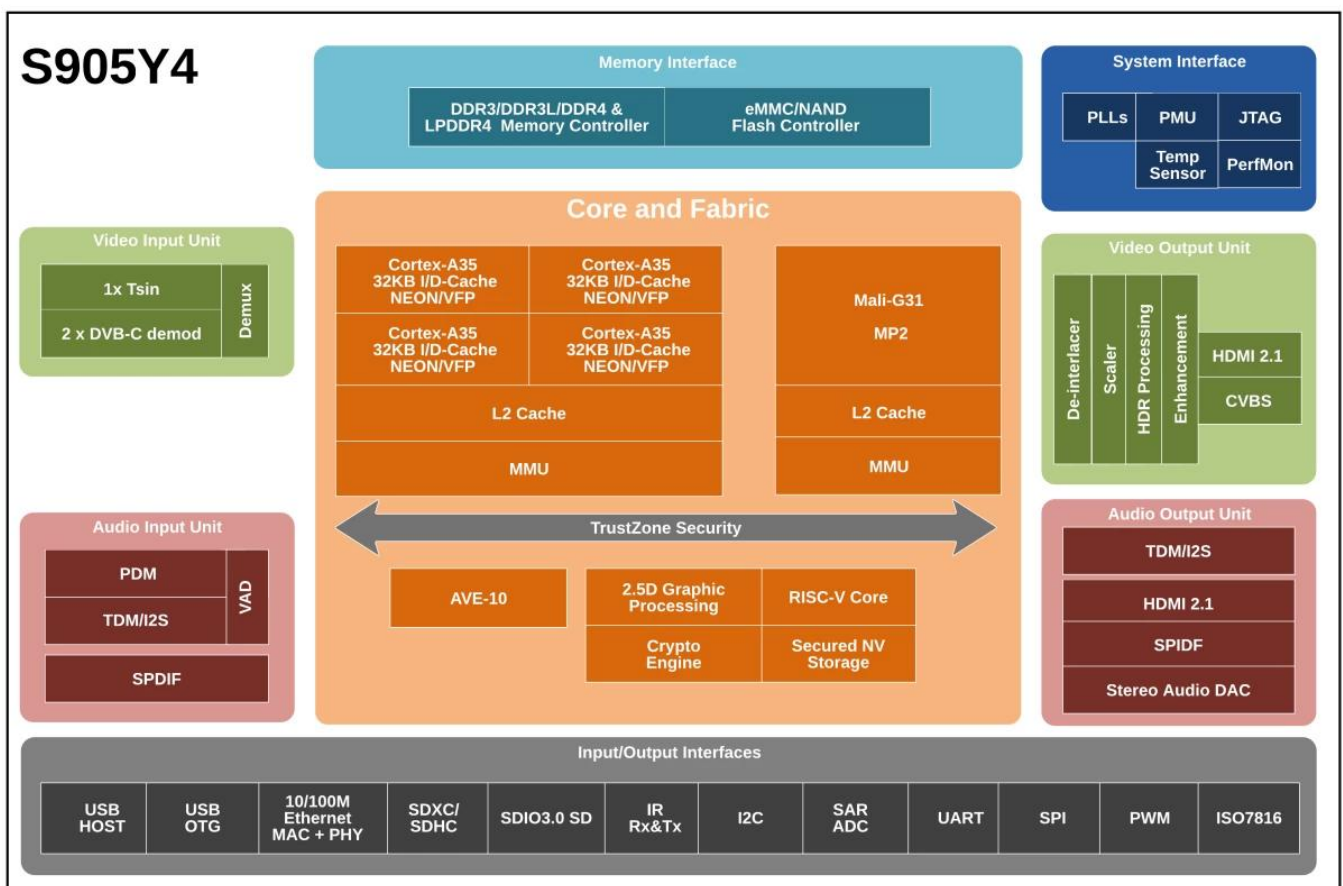

Il SoC Amlogic S905Y4 sembra essere prodotto in 12 nm per consumo energetico e termica, presenta quattro core processore ARM Cortex-A35 fino a 1,8 GHz. Dispone di connessioni native per HDMI 2.1 fino a 4K@120fps o 8K, supporto USB 3.0, memoria interna fino a eMMC, Ethernet 10/100 e funzionalità audio fino a 8 canali di ingresso e uscita audio.

CPU

Amlogic S905Y4 SoC Quad Core ha quattro core ARM Cortex-A35, è in grado di raggiungere i 2 GHz.

GPU

Nella sezione grafica abbiamo la GPU Mali-G31 MP2 con una velocità massima di 650 Mhz e prestazioni fino a 1,3 Gpix/s per core = 2,6 Gpix/s (0,65 Gpix il Mali-450). Supporta OpenGL ES 3.2 e Vulkan 1.2. Supporta inoltre OpenCL 2.0 FP, Render Script, supporta cache L2 fino a 512 MB e bus AMBA 4 ACE-LITE.

VPU

Per il video supporta i codec h.265, VP9 e il nuovo codec AV1, compatibile con i formati HDR e supporto ai profili REC709/BT2020. Questo sistema ci permette di riprendere video fino a risoluzioni UHD 4K@120fps o 8K senza problemi grazie alla sua uscita video HDMI 2.1 che teoricamente può essere compatibile con la sincronizzazione dell'aggiornamento automatico, ma ciò dipenderà dall'implementazione nel firmware e dalla tecnologia del nostro TV.

Sistema Android

Il sistema Android 11 (API 30), il kernel che controlla il sistema è il kernel 5.4.86

Benvenuto nella prossima generazione di intrattenimento domestico con il nostro Mini Internet TV Box, sviluppato e fornito dai principali fornitori OEM di Android TV Box. Esploriamo le caratteristiche innovative e i vantaggi che rendono il nostro prodotto una scelta eccezionale per le famiglie moderne.