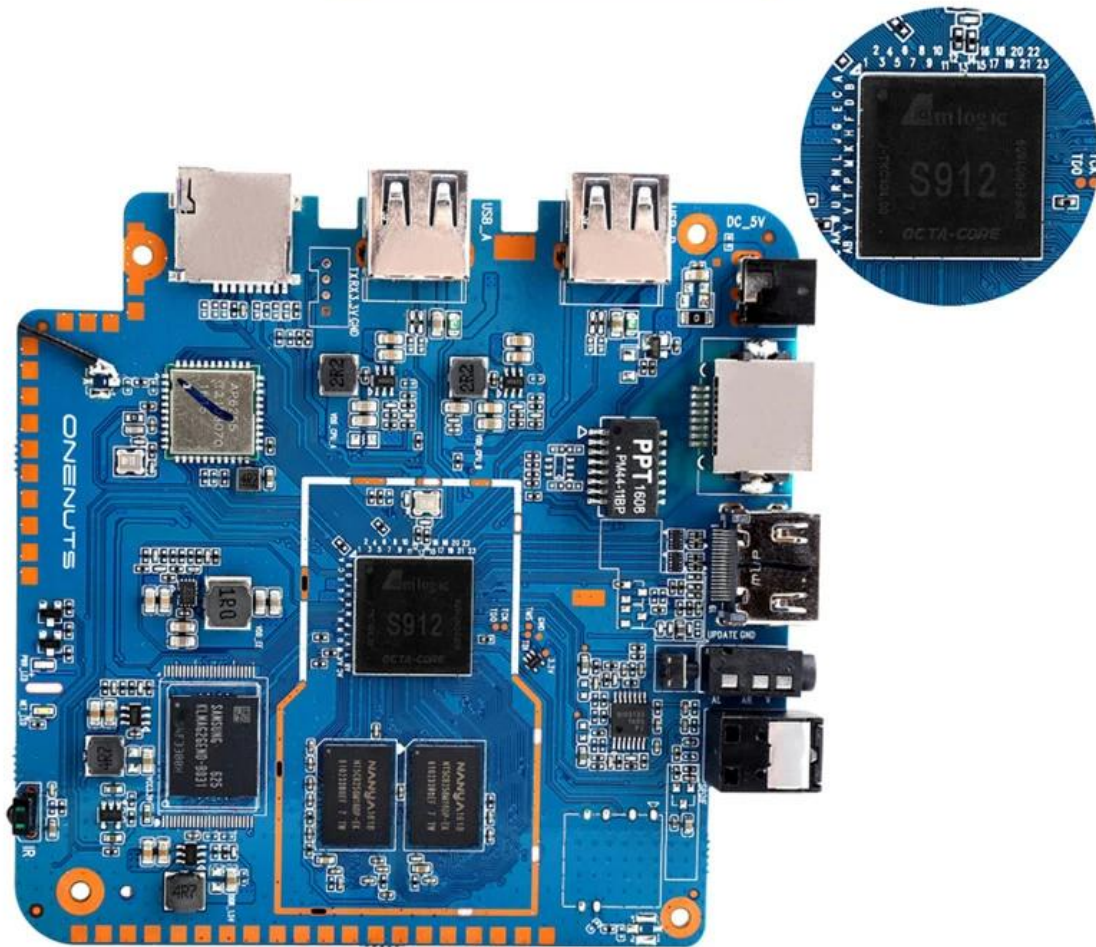

With Bluetooth headphone, enjoy your happy private world.

Young Look

Model No.	ONENUTS Nut 1
CPU	Amlogic S912 octa-core ARM Cortex A53 processor @ up to 2.0GHz
GPU	ARM Mail-T820MP3 GPU up to 750MHz(DVFS)
ROM	2GB DDR3
Internal Storage	16GB eMMC flash and SD slot up to 32GB
Video Docoder	VP9-10/H.265 up to 4Kx2K@60fps
HDMI	HDMI 2.0a up to 4K @ 60Hz with CEC and HDR support, and AV port

OTA Update

Support background auto upgrade and offer you the newest experience.

Product structure

What is in the box?

Portable & Environmental EVA Bag

Motherboard Show

Migliora la tua esperienza TV con il nostro [TV Box Android](#) con HDMI, registrazione video e trasmissione UDP. Immergiti nello streaming senza interruzioni e cattura momenti memorabili con funzionalità di registrazione avanzate. Questo box TV Android offre versatilità e prestazioni in un unico dispositivo compatto. Che si tratti di intrattenimento o di trasmissione, il nostro TV Box Android offre un nuovo livello di funzionalità. Aggiorna subito la tua configurazione domestica e ridefinisci la tua esperienza TV con questo dispositivo ricco di funzionalità.