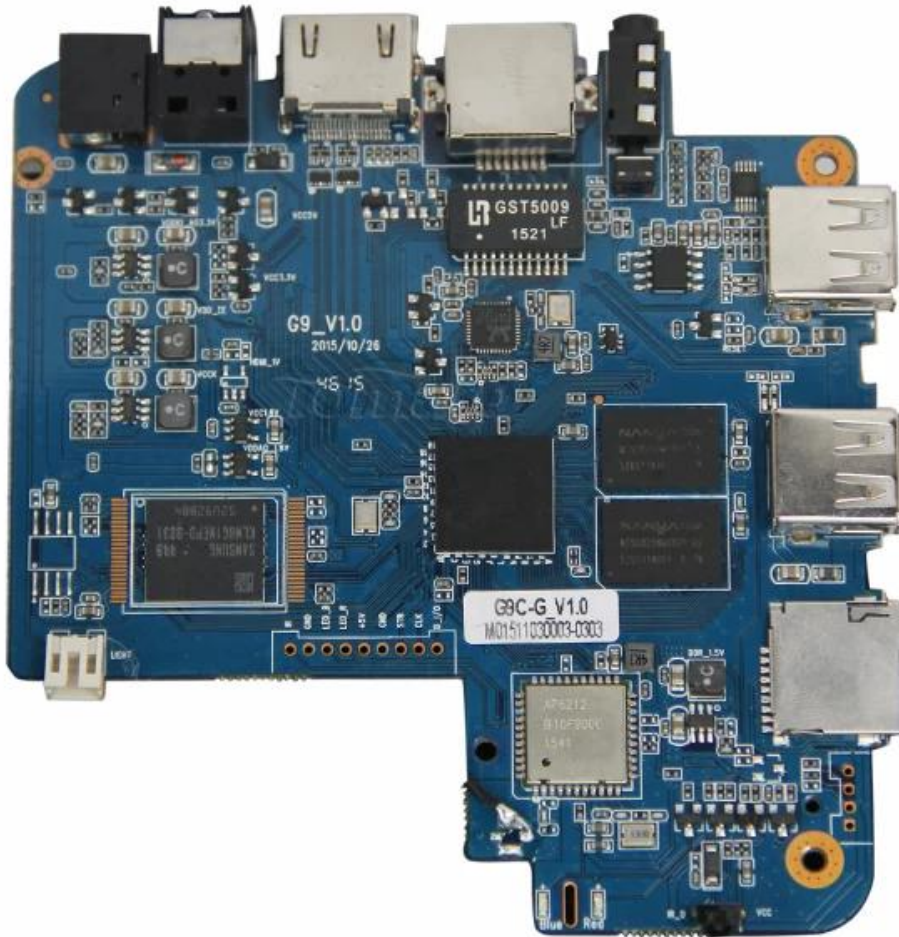

2015 10月 10日 G9C 10月 10日 10月10日 5.1 Amlogic S905 10月10日 TV 10月10日

Amlogic S905 Quad Core WiFi Device Smart Box
Watch TV Channels Through Wifi or Internet

10月10日 10月10日	
10月10日.	G9C
CPU	Amlogic S905 10月10日 ARM Cortex™ -A53 CPU 10月10日 2.0GHz(DVFS)
GPU	10月10日 Mali-450 10月10日 750Mhz
10月10日	8GB EMMC
SDRAM	1GB DDR3
10月10日 10月10日 10月10日	
10月10日10月10日	DC 5V/2A
10月10日(LED)	10月10日 :10月10日: 10月10日10月10日
10月10日 10月10日	
10月10日	Android™ 5.1 10月10日
3D	3D-HD 1080Px2
10月10日 10月10日	HD MPEG1/2/4,H.264 /H.265, HD AVC/VC-1,RM/RMVB,Xvid/DivX3/4/5/6, RealVideo8/9/10,HEVC MP-10
10月10日 10月10日	Avi/Rm/Rmvp/Ts/Vob/Mkv/Mov/ISO/Wmv/Asf/Flv/Dat/Mpg/Mpeg/ MP4
10月10日 10月10日	MP3/WMA/AAC/WAV/OGG/AC3/DDP/TrueHD/DTS/DTS/HD/FLAC/APE
10月10日 10月10日	HD JPEG/BMP/GIF/PNG/TIFF
USB 10月10日	2 10月10日 USB 2.0, U 10月10日 10月10日 USB HDD 10月10日
10月10日 10月10日	SD™ /SDHC/MMC 10月10日
HDD 10月10日 10月10日	FAT16/FAT32/NTFS
10月10日 10月10日	SRT/SMI/SUB/SSA/IDXUSB
10月10日 10月10日 10月10日	10月10日 10月10日 SD/HD/4K2K Ultra HD 10月10日 10月10日 10月10日
OSD 10月10日 10月10日	10月10日/10月10日/10月10日/10月10日 10月10日 10月10日
10月10日	10月10日:1000M, 10月10日 RJ-45(IEEE 802.3 10/100/1000 10月10日 10月10日)
10月10日 10月10日	IEEE802.11 b/g/n Bluetooth™ 4.1EDR 10月10日
10月10日/10月10日	USB 10月10日 10月10日 10月10日 10月10日, 2.4GHz USB 10月10日 10月10日 2.4GHz 10月10日 10月10日 10月10日 10月10日
HDMI™	HDMI™ 2.0(CEC 10月10日 HDCP 2.2), 4K X 2K @60fps
AV	10月10日
10月10日	10月10日
3G	10月10日
SPDIF/IEC958	10月10日
IPTV 10月10日 OTT	10月10日 10月10日 IPTV 10月10日 OTT 10月10日 10月10日
10月10日10月10日 10月10日	
10月10日 10月10日	Miracast, Kodi, Airplay, Skype 10月10日, Picasa, Youtube, Flickr, Facebook, 10月10日 10月10日 10月10日

000 00 00 0000?

1 *Amlogic S905 000000 TV 00

1 * HDMI 000

1 * 00 00

1 * 00 000

1 * 0000 000

Picture Show

Indicator Light Port

Micro SD Card

USB

USB

AV Port

RJ 45 ETHERNET

HDMI™

Optical Port

Power Port

S905

64-Bit
Quad Core
Cortex A53

4K

H.265
@60fps

HDMI 2.0
HDCP 2.2

TSMC
28NM

DRM

64 bit CPU,