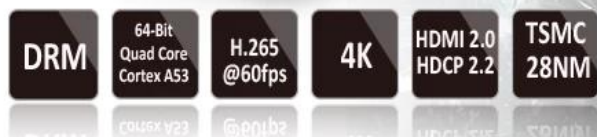

2015 10月 10日 G9C 10月 10日 10月10日 5.1 Amlogic S905 10月10日 TV 10月10日

Amlogic S905 Quad Core WiFi Device Smart Box
Watch TV Channels Through Wifi or Internet

10月10日 10月10日	
10月10日.	G9C
CPU	Amlogic S905 10月10日 ARM Cortex™ -A53 CPU 10月10日 2.0GHz(DVFS)
GPU	10月10日 Mali-450 10月10日 750Mhz
10月10日	8GB EMMC
SDRAM	1GB DDR3
10月10日 10月10日 10月10日	
10月10日10月10日	DC 5V/2A
10月10日(LED)	10月10日 :10月10日: 10月10日10月10日
10月10日 10月10日	
10月10日	Android™ 5.1 10月10日
3D	3D-HD 1080Px2
10月10日 10月10日	HD MPEG1/2/4,H.264 /H.265, HD AVC/VC-1,RM/RMVB,Xvid/DivX3/4/5/6, RealVideo8/9/10,HEVC MP-10
10月10日 10月10日	Avi/Rm/Rmvp/Ts/Vob/Mkv/Mov/ISO/Wmv/Asf/Flv/Dat/Mpg/Mpeg/ MP4
10月10日 10月10日	MP3/WMA/AAC/WAV/OGG/AC3/DDP/TrueHD/DTS/DTS/HD/FLAC/APE
10月10日 10月10日	HD JPEG/BMP/GIF/PNG/TIFF
USB 10月10日	2 10月10日 USB 2.0, U 10月10日 10月10日 USB HDD 10月10日
10月10日 10月10日	SD™ /SDHC/MMC 10月10日
HDD 10月10日 10月10日	FAT16/FAT32/NTFS
10月10日 10月10日	SRT/SMI/SUB/SSA/IDXUSB
10月10日 10月10日 10月10日	10月10日 10月10日 SD/HD/4K2K Ultra HD 10月10日 10月10日 10月10日
OSD 10月10日 10月10日	10月10日/10月10日/10月10日/10月10日 10月10日 10月10日
10月10日	10月10日:1000M, 10月10日 RJ-45(IEEE 802.3 10/100/1000 10月10日 10月10日)
10月10日 10月10日	IEEE802.11 b/g/n Bluetooth™ 4.1EDR 10月10日
10月10日/10月10日	USB 10月10日 10月10日 10月10日 10月10日, 2.4GHz USB 10月10日 10月10日 2.4GHz 10月10日 10月10日 10月10日 10月10日
HDMI™	HDMI™ 2.0(CEC 10月10日 HDCP 2.2), 4K X 2K @60fps
AV	10月10日
10月10日	10月10日
3G	10月10日
SPDIF/IEC958	10月10日
IPTV 10月10日 OTT	10月10日 10月10日 IPTV 10月10日 OTT 10月10日 10月10日
10月10日10月10日 10月10日	
10月10日 10月10日	Miracast, Kodi, Airplay, Skype 10月10日, Picasa, Youtube, Flickr, Facebook, 10月10日 10月10日 10月10日

10 bit decoding, it could highest support 1.07 billion color,
Compared to the previous generation of 16.7 million colors, it increase by 60 times.

The sound upgrade,
while supporting Dolby Digital Plus and DTS.