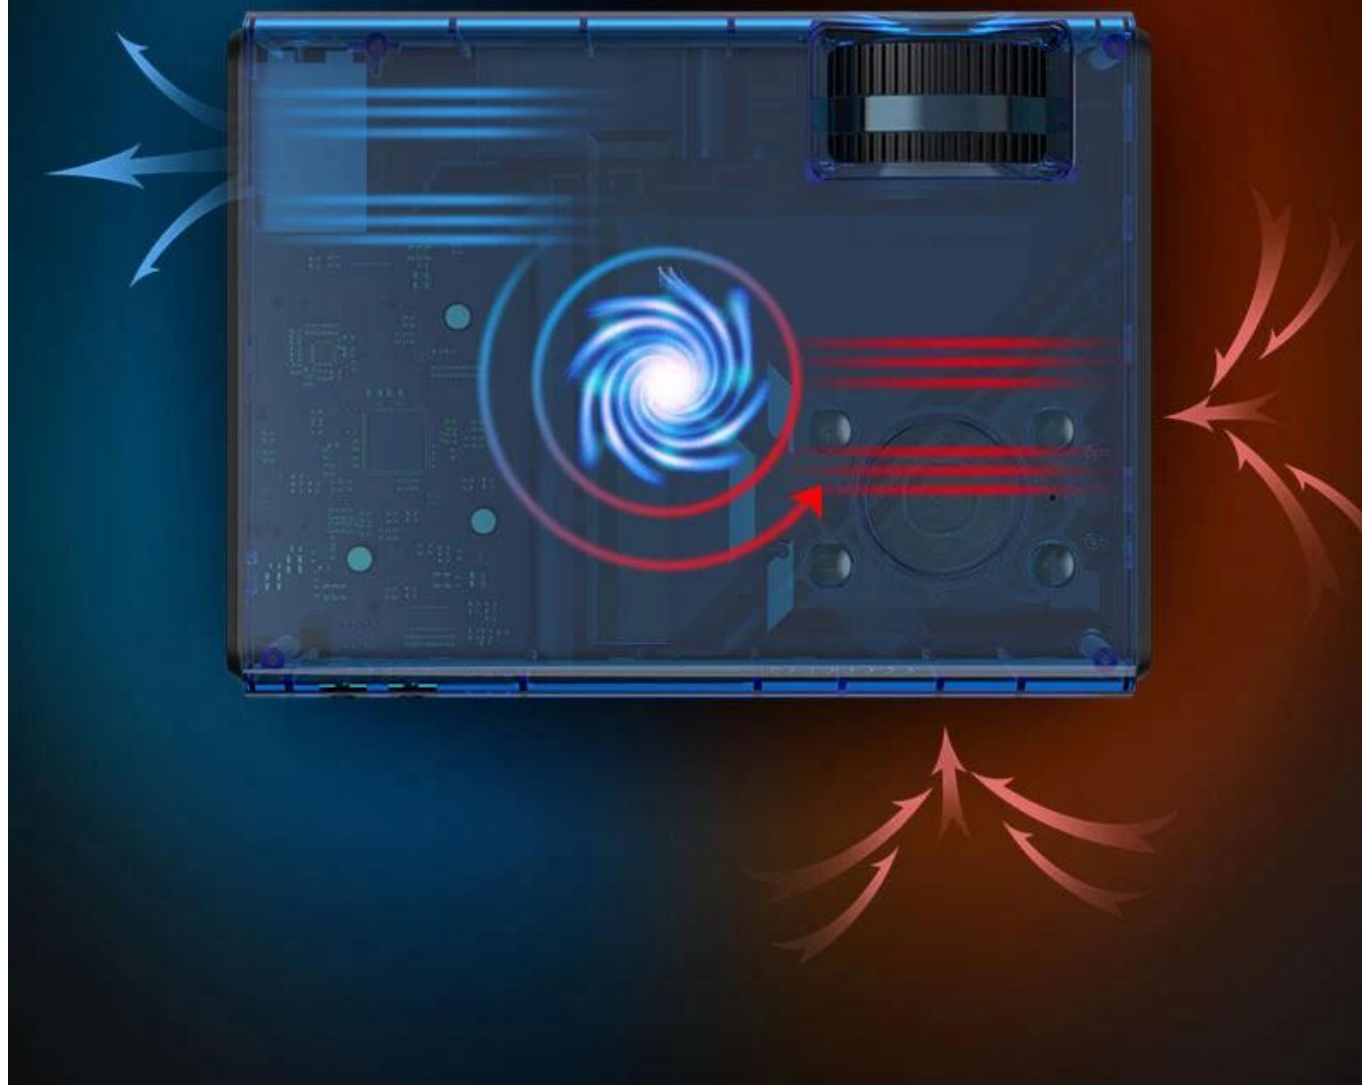

WIFI 802.11AC

Mirror screen

Phone/Tablet mirror screen

Do anything you want
at the same time

HDMI interface

Instant plug and play

Efficient Heat dissipation dust-proof Technical design

Android 9.0 系統 WiFi 接続 高速 処理 性能 向上 により 動作 温度 上昇 抑制. 冷却 機構 搭載 により WiFi 接続 速度 向上 効果 あり. 動作 温度 抑制 により 電池 寿命 延長. 冷却 機構 搭載 により 動作 温度 上昇 抑制.