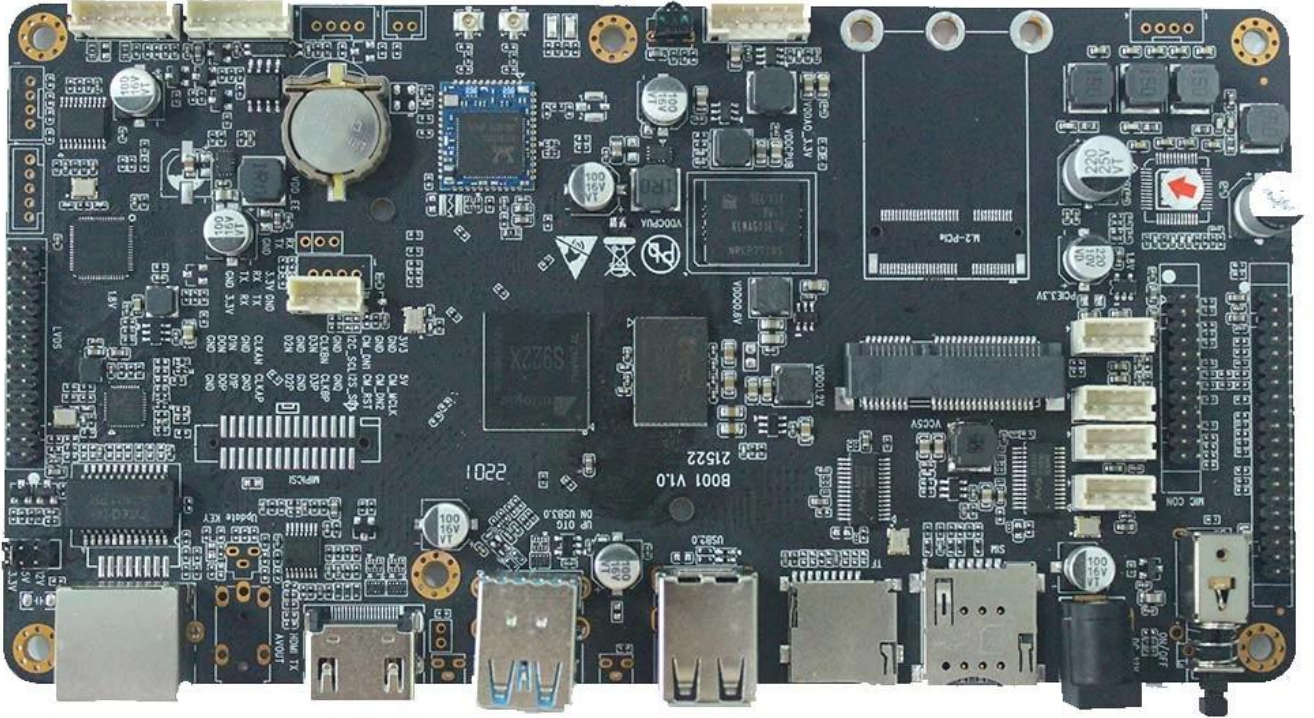

Android TV, Android TV

Android TV	
Android TV	Amlogic A311D Android TV
CPU	Amlogic A311D ARM Cortex A73 ARM Cortex A53 1.98Ghz
GPU	ARM Mali-G52 MP4(6EE) OpenGL ES 3.2, Vulkan 1.1 OpenCL 2.0
RAM	DDR4 2GB/4GB
ROM	16GB eMMC(128GB)
OS	Android 9.0
Video & Audio	
Video	4K H265 10Bit, H.264, AVS, MPEG-2
Audio	MPEG1, MPEG2, MPEG4, H.264, WMV, MKV, TS, flv MP3
Connectivity	
Display	1x LVDS 40pin 2.0mm, 8pin, 10pin; 1x HDMI; 1x AV
Camera	x1, MIPI CSI
WiFi	4x 2.5mm 25W@2 3W@2
Bluetooth	x1, 10M/100M
USB	WiFiBT, 2.4G 2.4G/5G PCIE (4G) x1 M.2 (4G) x1
USB2.0	USB OTG x1(USB) USB x7
GPIO	x2, 6pin 2.0mm
LED	x1, 7pin 2.0mm, LED
IR	x4
TF	x1
SIM	x1
RTC	RTC
Power	
Power	12V, 2.5DC

S922X

Supported configuration: PCIe2.0 port + USB2.0 Host, or USB3.0 without PCIe

S055T01

Amlogic A311D Android TV box PCB components list - LCD panel, UHD 4K@60fps, Amlogic A311D 12nm, H.265 10bit, H.264, AVS, UART, USB, HDR10, HLG, Bluetooth, WiFi, 4G, AV, SD, 3D, AI.

- (1) PCB components
- 1x LVDS panel (40x)
- 1x HDMI port
- 5x USB2.0
- 4x RS232 (USB2.0 port)
- 1x MIPI CSI
- 1x AV port
- 1x I2C
- I2SC/IS2B
- 1x 25W power supply, 3W power supply

(2) WiFi, 4G, AI components

(3) PCB components

- 1000 1000 1000
- 1000 1000 1000 1000
- U 1000 1000 1000 1000
- 1000 1000, 1000 1000, 1000 1000 1000 1000

1000

CPU 1000 1000

- (1) 1000 1000 ARM Cortex-A73 1000 1000 ARM Cortex-A53 CPU
- (2) Neon 1000 Crypto 1000 1000 ARMv8-A 1000
- (3) 1000 1000 L2 1000
- (4) 1000 1000 1000 Cortex-M4 1000
- (5) 1000 TrustZone 1000 1000
- (6) 1000 QoS 1000 1000 1000 1000 1000 1000 1000 1000