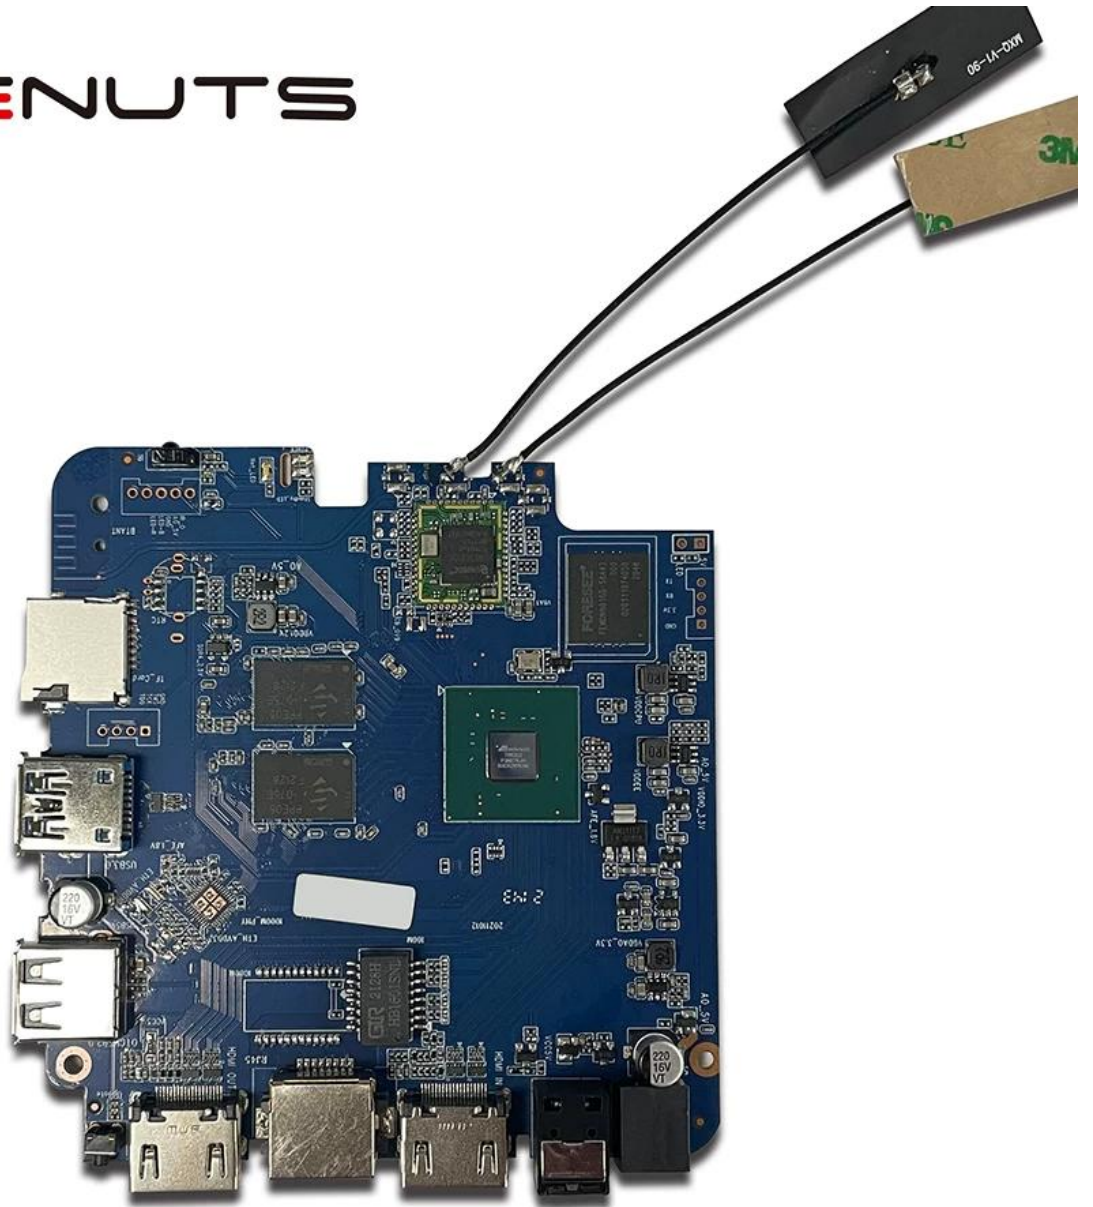

@mlogic

A-T8B043.07

T962E2

BONMON005

Amlogic T962E2 是 一款 性能 卓越 的 芯片

Amlogic T962E2 是 一款 性能 卓越 的 芯片。 它 具有 强大 的 性能 和 丰富 的 接口。 它 支持 4K 视频 播放， 并且 具有 强大 的 图像处理 能力。 它 还支持 多种 接口， 包括 HDMI、USB、Wi-Fi、Bluetooth 等。 它 是 一款 非常 优秀 的 芯片。

1. 性能 卓越: T962E2 是 一款 性能 卓越 的 芯片， 具有 强大 的 性能 和 丰富 的 接口。 它 支持 4K 视频 播放， 并且 具有 强大 的 图像处理 能力。 它 还支持 多种 接口， 包括 HDMI、USB、Wi-Fi、Bluetooth 等。 它 是 一款 非常 优秀 的 芯片。
2. 接口 丰富: 这款 CPU 和 GPU 芯片 支持 T962E2 是 一款 性能 卓越 的 芯片。 它 具有 强大 的 性能 和 丰富 的 接口。 它 支持 4K 视频 播放， 并且 具有 强大 的 图像处理 能力。 它 还支持 多种 接口， 包括 HDMI、USB、Wi-Fi、Bluetooth 等。 它 是 一款 非常 优秀 的 芯片。
3. 支持 多种 接口: 这款 CPU 和 GPU 芯片 支持 T962E2 是 一款 性能 卓越 的 芯片。 它 具有 强大 的 性能 和 丰富 的 接口。 它 支持 4K 视频 播放， 并且 具有 强大 的 图像处理 能力。 它 还支持 多种 接口， 包括 HDMI、USB、Wi-Fi、Bluetooth 等。 它 是 一款 非常 优秀 的 芯片。
4. 接口 丰富: 它 支持 HDMI、USB、Wi-Fi、Bluetooth 等 接口。 它 是 一款 非常 优秀 的 芯片。