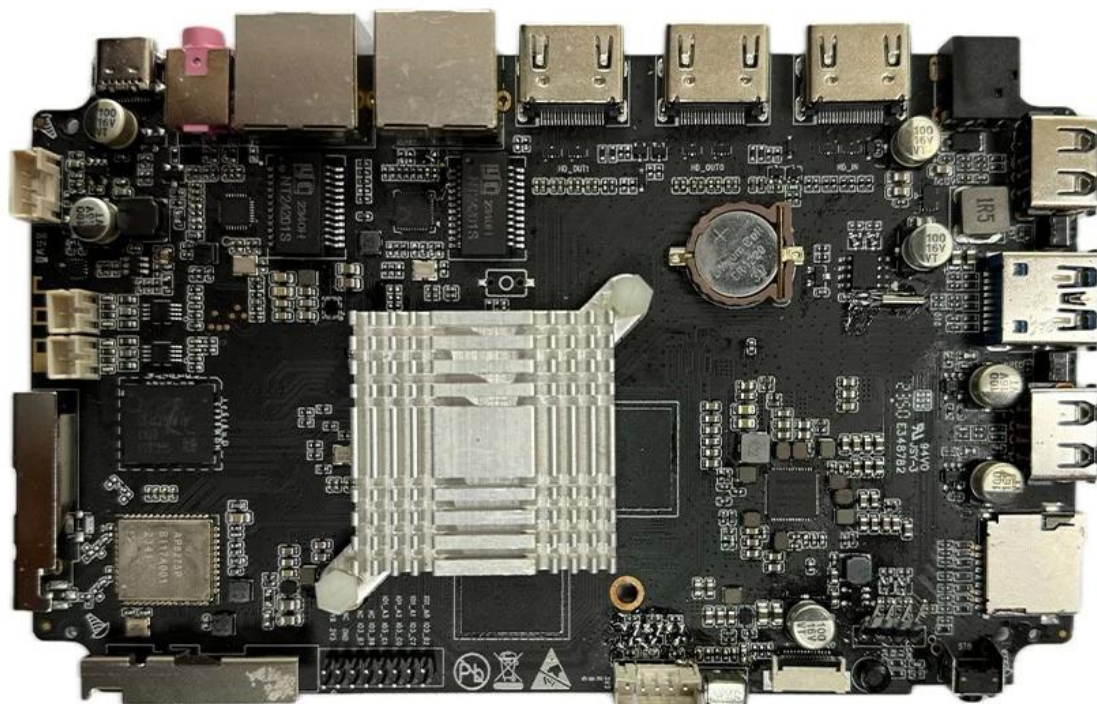

# RK3588 电视 电视 Android TV 电视 电视

## Typical Application Diagram – AIoT

# RK3588 晶片 應用 Android TV 晶片 解決方案

## 產品 特點

RK3588 Octa-Core Android TV Box 晶片 提供 卓越 性能 體驗。 它 具備 強大 性能 以 及 豐富 功能 讓 您 享受 最佳 觀看 效果。 晶片 支持 8K 畫質, Wi-Fi 6E 以及 AIoT 應用 擴展 功能。