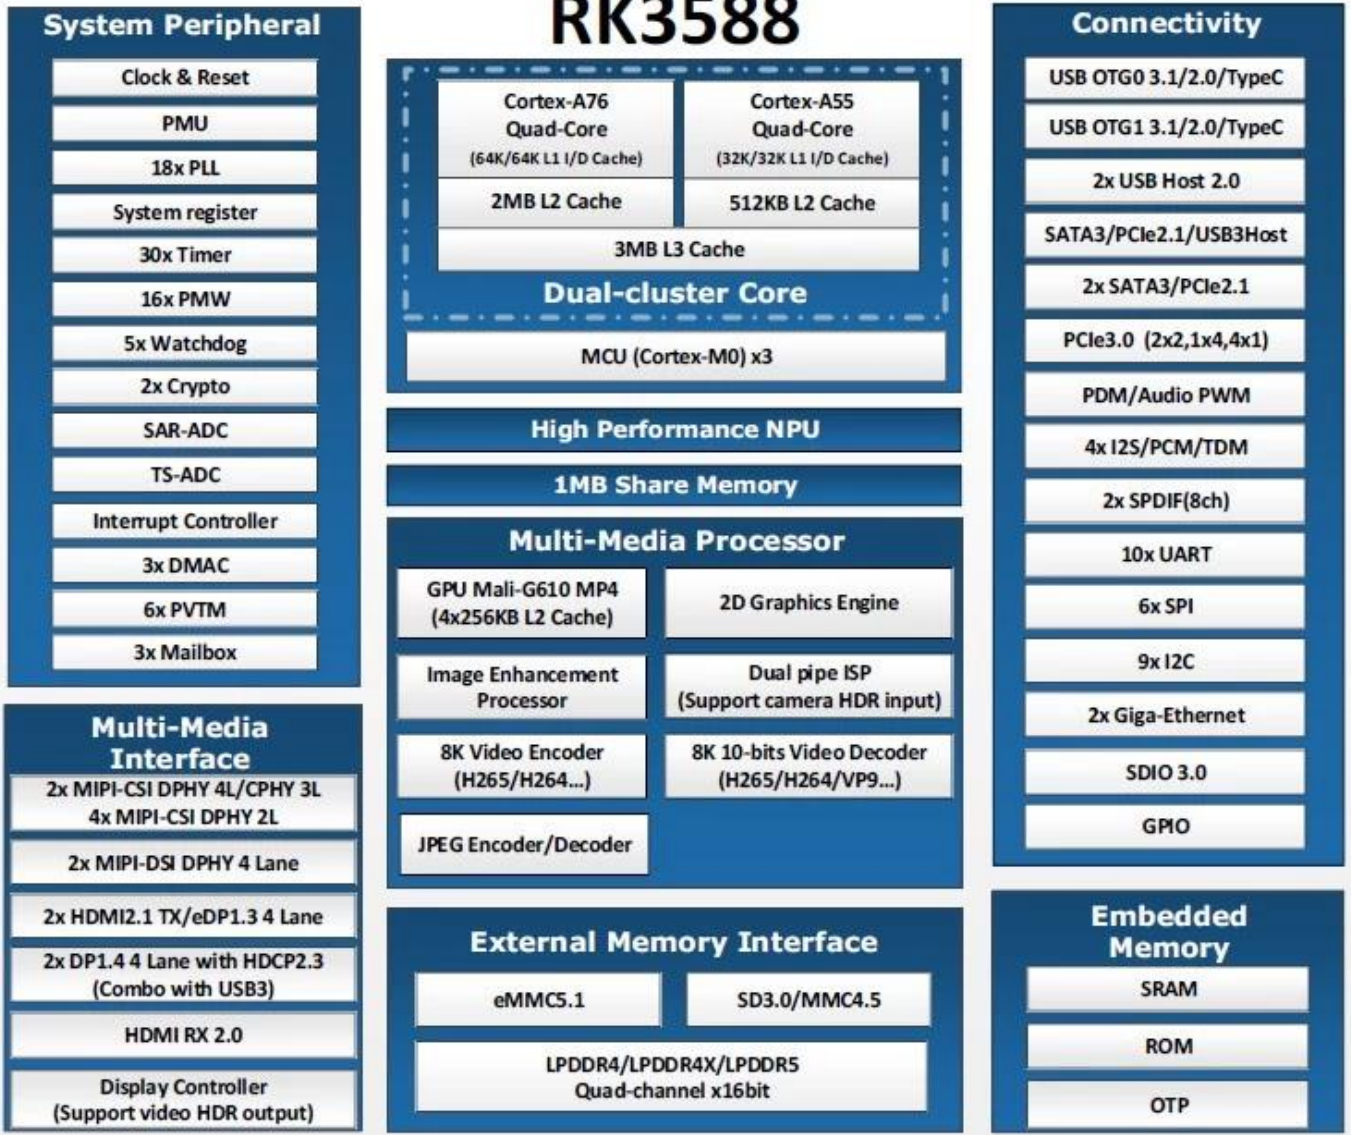

# RK3588 电视 电视 Android TV 电视 电视

## Typical Application Diagram – AIoT