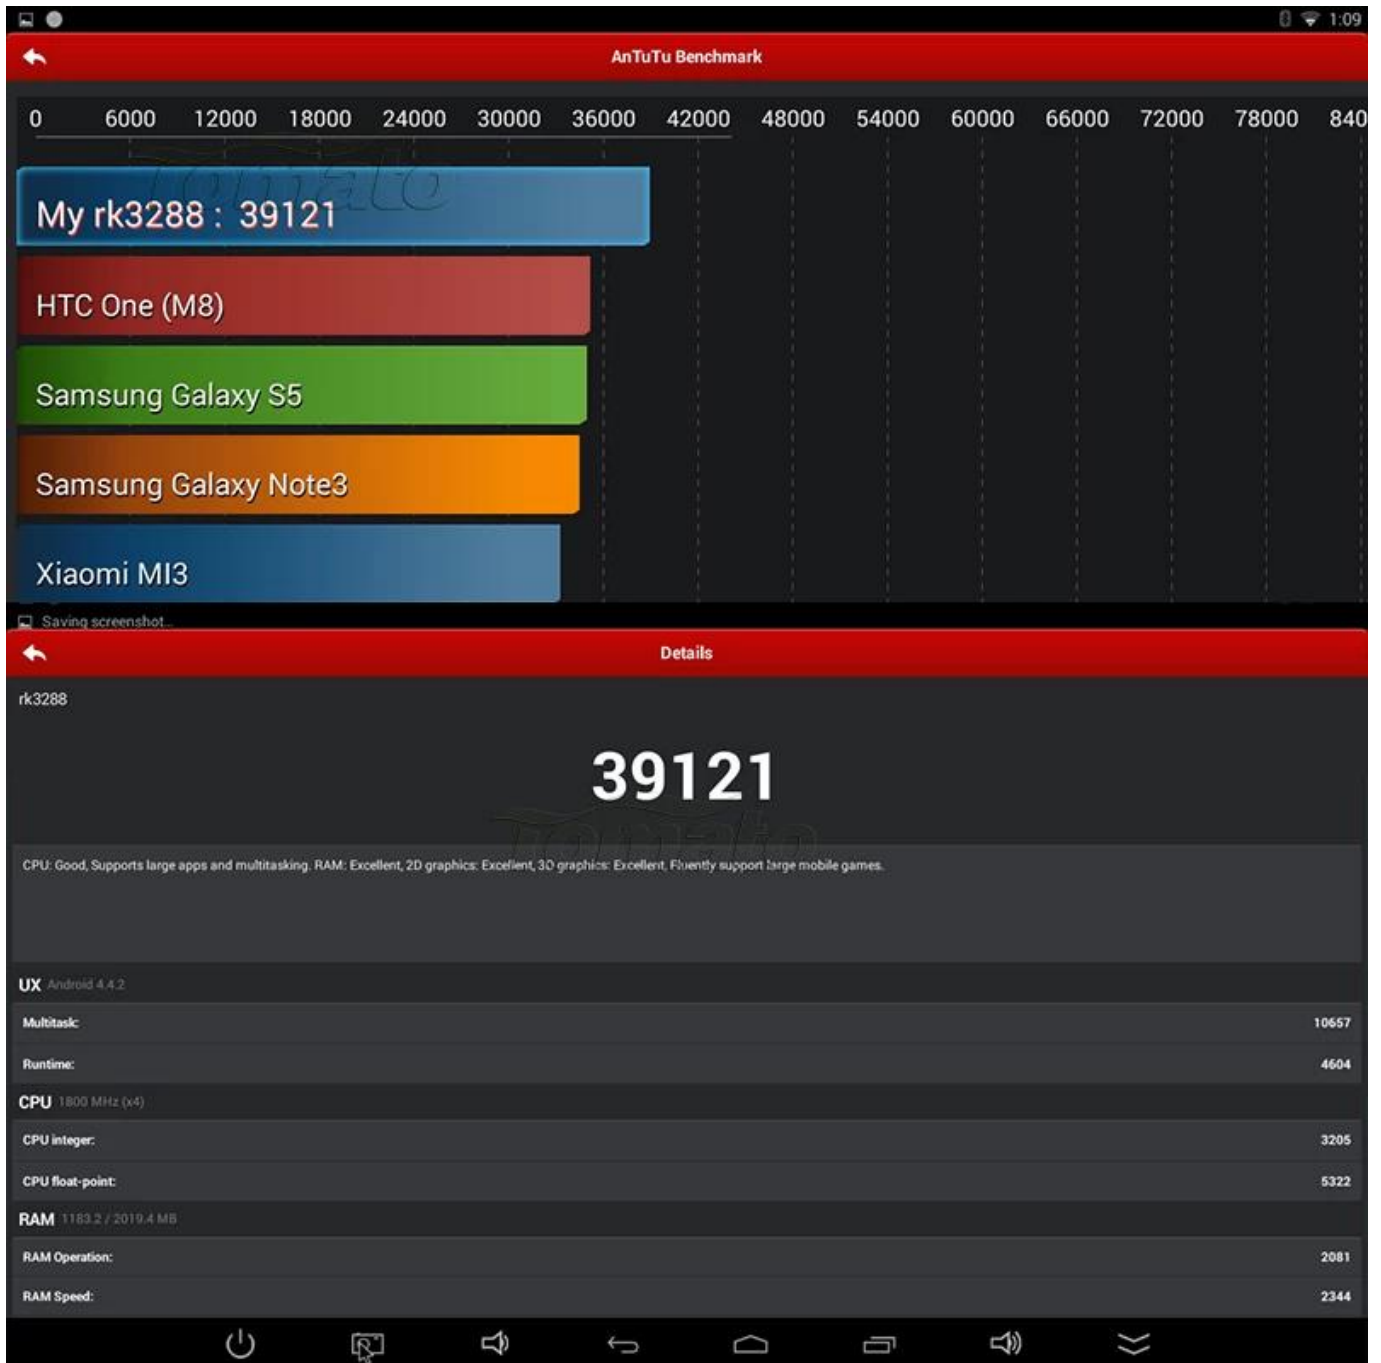

Search

Settings

Video

Voice Search

WifiDisplay

XBMC

Language & input

PERSONAL

- Location
- Security
- Language & input**
- Backup & reset

ACCOUNTS

- Add account

SYSTEM

- Date & time
- Accessibility
- Printing
- Developer options

- Security
- Language & input**
- Backup & reset

ACCOUNTS

- Add account

SYSTEM

- Date & time
- Accessibility
- Printing
- Developer options
- About device

[Developer] Accented English	English (Canada)	Italiano (Italia)	Tiếng Việt
Afrikaans	English (India)	Italiano (Svizzera)	Türkçe
Azərbaycanca	English (New Zealand)	Kiswahili	Ελληνικά
Bahasa Indonesia	English (Singapore)	Latviešu	Български
Bahasa Melayu	English (United Kingdom)	Lietuvių	Монгол
Català	English (United States)	Magyar	Русский
Čeština	Español (España)	Nederlands (België)	Српски
Dansk	Español (Estados Unidos)	Nederlands (Nederland)	Українська
Deutsch (Deutschland)	Filipino	Norsk bokmål	ქართული
Deutsch (Österreich)	Français (Belgique)	Polski	Հայերէն լեզու
Deutsch (Schweiz)	Français (Canada)	Português (Brasil)	עברית כּוּרָה
Eesti	Français (France)	Português (Portugal)	العربية
English (Australia)	Français (Suisse)	Română	فارسی
English (Canada)	Hrvatski	Rumantsch	한국어
English (India)	IsiZulu	Slovenčina	ភាសាខ្មែរ 中文(简体)
English (New Zealand)	Italiano (Italia)	Slovenščina	नेपाली 中文(繁體)
English (Singapore)	Italiano (Svizzera)	Suomi	हिन्दी 中文(香港)
			ไทย 日本語

AnTuTu Benchmark

Test Ranking Device Info

Amazing

39121 ^{A+}

Test Again Details

My Device

rockchip rk3288

Performance