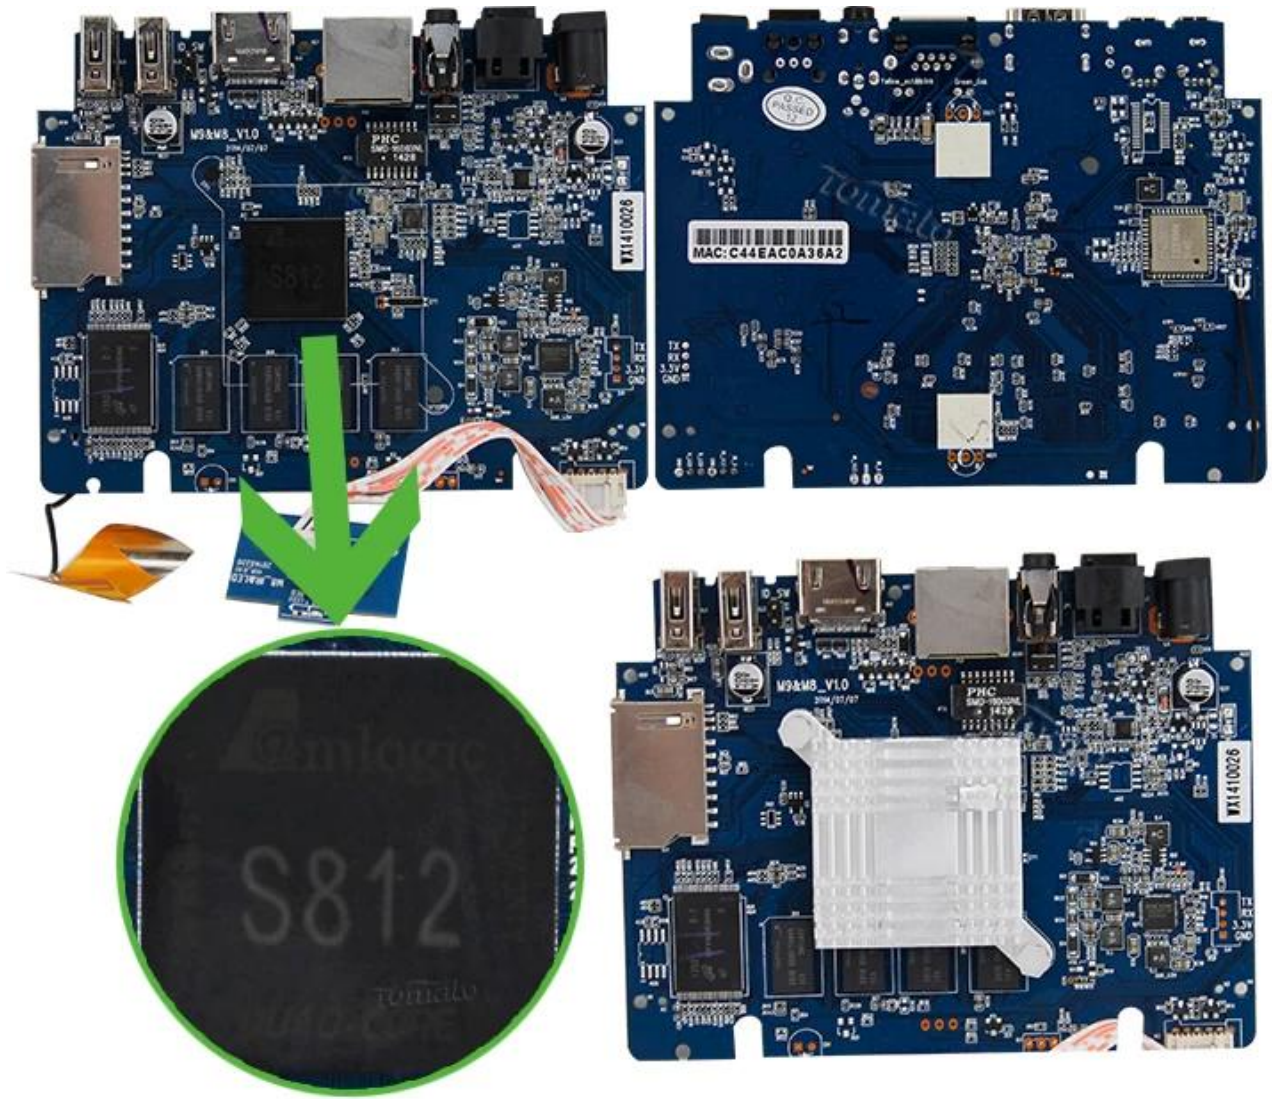

## Ferragem Especificações

Modelo no.	TM8S
CPU	Amlogic S812 Quad-Core Cortex-A9r4 2.0GHz
GPU	Octo-Core GPU de Mali™ -450MP
FLASH	8GB NAND FLASH

## Fonte de alimentação Especificações

Poder Abastecimento de	DC 5V/2A
Poder Indicador (LED)	Poder DIANTE : azul; Modo de espera: vermelho

## Características:

4 K Media Player é que um centro de multimídia inovadora com um androide baseado sistema operacional que permite que você jogar e ver o conteúdo sem pagar por cabo ou assinaturas mensais. Basta ligá-lo e descobrir todo um mundo de TV ao vivo, TV shows, eventos esportivos, fotos, música e mais.

O que há na caixa?

- 1 \* 4K Media Player
- 1 \* cabo HDMI
- 1 \* controle remoto
- 1 \* adaptador de energia
- 1 \* Manual do usuário

Picture Show

06:18 Friday, Nov 7

Online Video My recommend Settings

My Apps Music Local