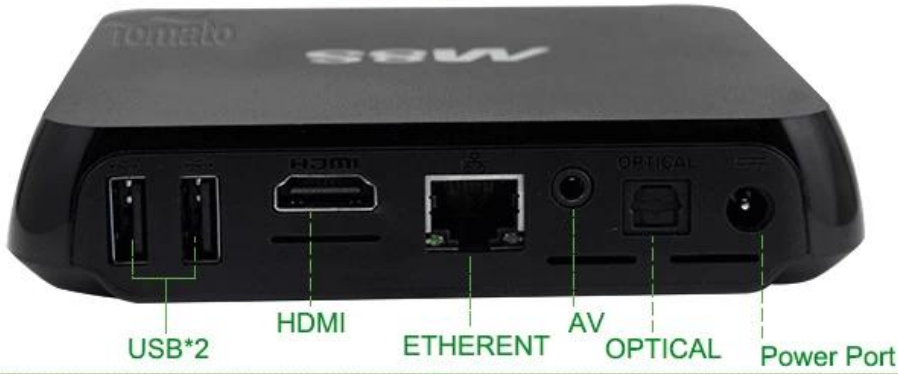

## Fonte de alimentação Especificações

Poder Abastecimento de	DC 5V/2A
Poder Indicador (LED)	Poder DIANTE : azul; Modo de espera: vermelho

## Características:

4 K Media Player é que um centro de multimídia inovadora com um androide baseado sistema operacional que permite que você jogar e ver o conteúdo sem pagar por cabo ou assinaturas mensais. Basta ligá-lo e descobrir todo um mundo de TV ao vivo, TV shows, eventos esportivos, fotos, música e mais.

O que há na caixa?

- 1 \* 4K Media Player
- 1 \* cabo HDMI
- 1 \* controle remoto
- 1 \* adaptador de energia
- 1 \* Manual do usuário

Picture Show

06:18 Friday, Nov 7

Online Video My recommend Settings

My Apps Music Local