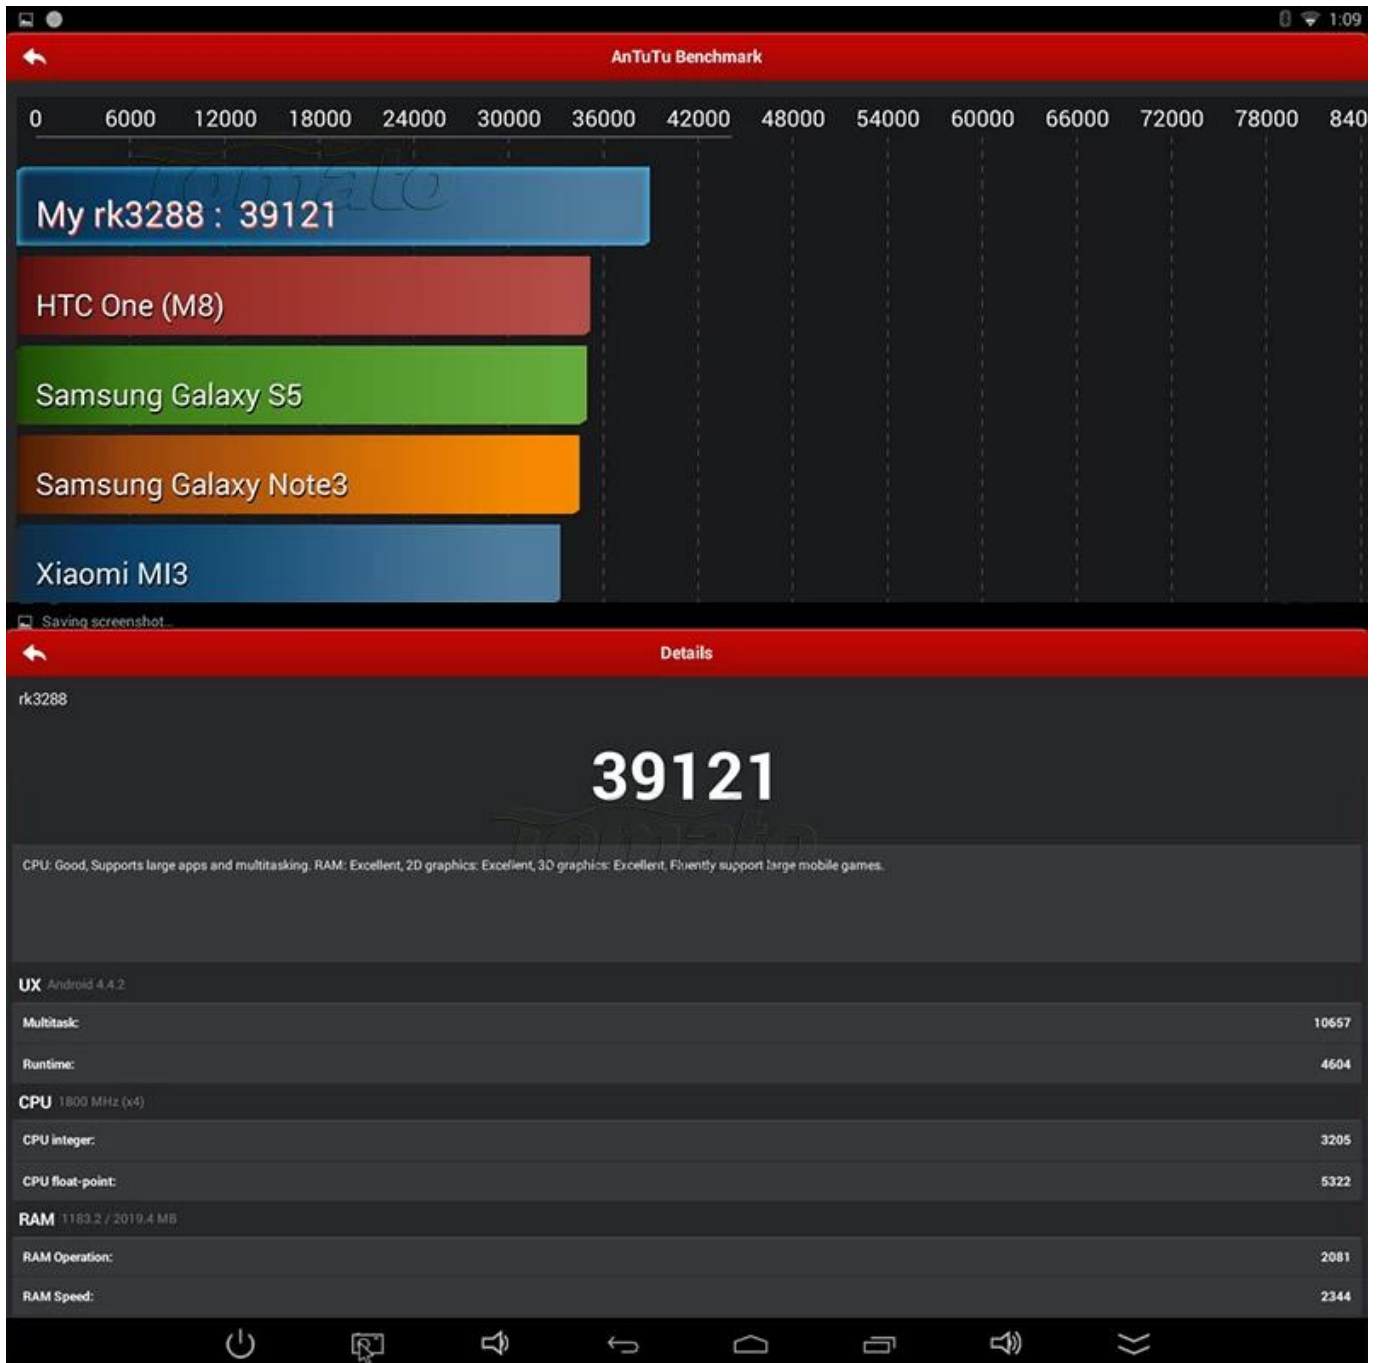

Search

Settings

Video

Voice Search

WifiDisplay

XBMC

Language & input

PERSONAL

- Location
- Security
- Language & input**
- Backup & reset

ACCOUNTS

- Add account

SYSTEM

- Date & time
- Accessibility
- Printing
- Developer options

Security

- Language & input**
- Backup & reset

ACCOUNTS

- Add account

SYSTEM

- Date & time
- Accessibility
- Printing
- Developer options
- About device

[Developer] Accented English	English (Canada)	Italiano (Italia)	Tiếng Việt
Afrikaans	English (India)	Italiano (Svizzera)	Türkçe
Azərbaycanca	English (New Zealand)	Kiswahili	Ελληνικά
Bahasa Indonesia	English (Singapore)	Latviešu	Български
Bahasa Melayu	English (United Kingdom)	Lietuvių	Монгол
Català	English (United States)	Magyar	Русский
Čeština	Español (España)	Nederlands (België)	Српски
Dansk	Español (Estados Unidos)	Nederlands (Nederland)	Українська
Deutsch (Deutschland)	Filipino	Norsk bokmål	ქართული
Deutsch (Österreich)	Français (Belgique)	Polski	Հայերէն լեզու
Deutsch (Schweiz)	Français (Canada)	Português (Brasil)	עברית כּוּרָה
Eesti	Français (France)	Português (Portugal)	العربية
English (Australia)	Français (Suisse)	Română	فارسی
English (Canada)	Hrvatski	Rumantsch	한국어
English (India)	IsiZulu	Slovenčina	አማርኛ 中文(简体)
English (New Zealand)	Italiano (Italia)	Slovenščina	नेपाली 中文(繁體)
English (Singapore)	Italiano (Svizzera)	Suomi	हिन्दी 中文(香港)
			ไทย 日本語

AnTuTu Benchmark

Test Ranking Device Info

Amazing

39121 ^{A+}

Test Again Details

My Device

rockchip rk3288

Performance