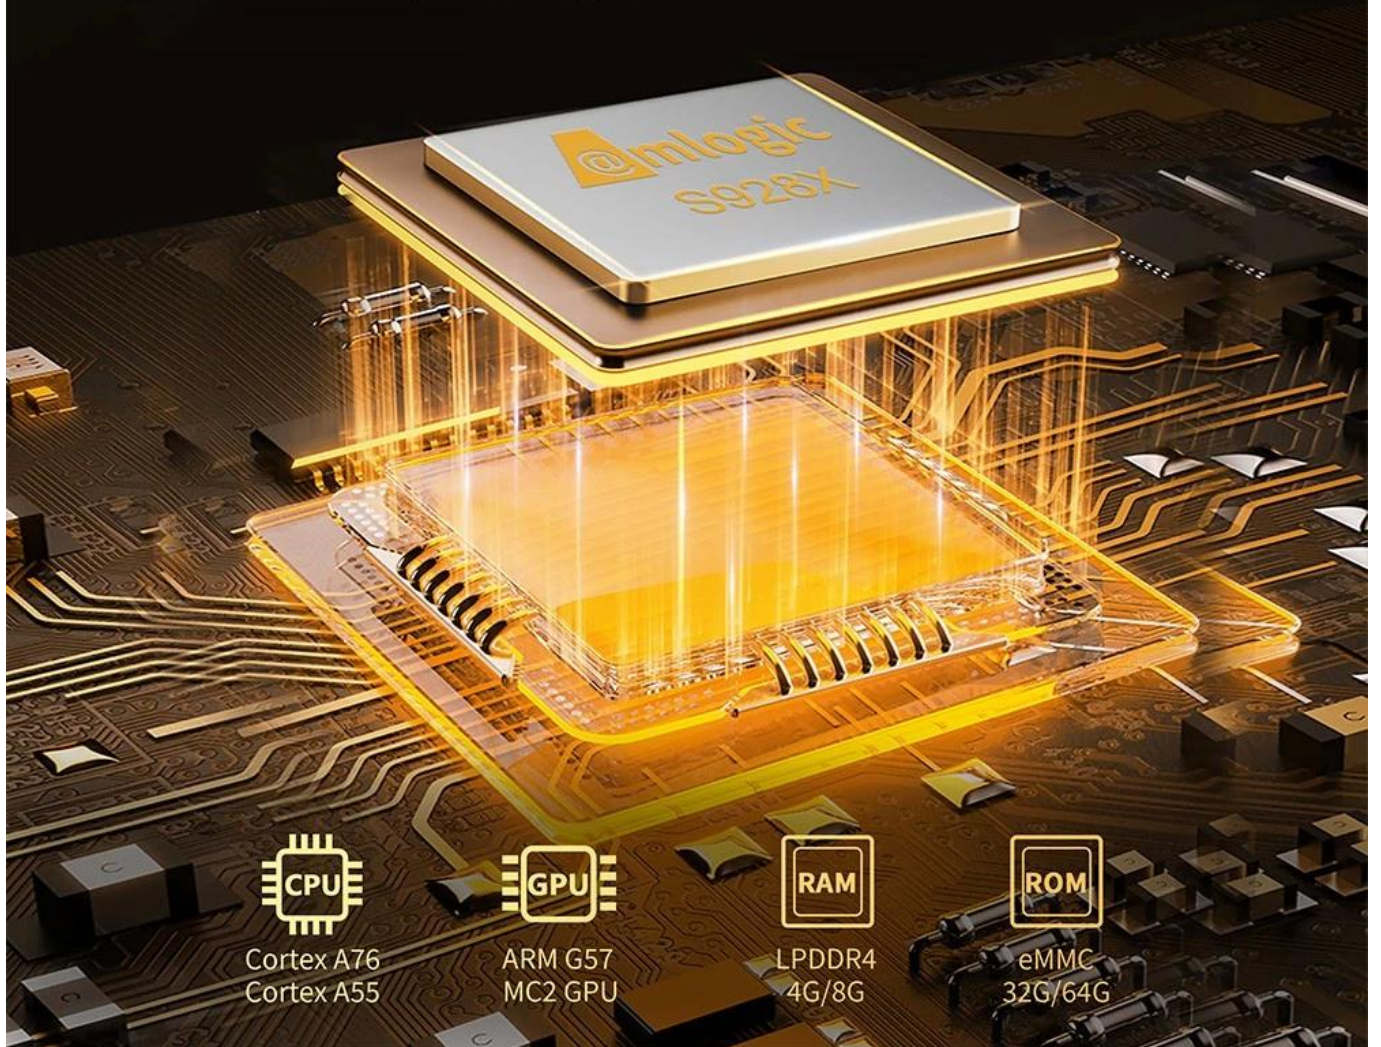

# Caixa de TV Amlogic S928X Android 11 WiFi 6 8K Ultra HD 8G RAM

Especificações	
Modelo não.	Caixa de TV Android Amlogic S928X
CPU	Amlogic S928X Um CPU ARM Cortex-A76 de grande núcleo e CPU ARM Cortex-A55 de quatro núcleos
GPU	GPU ARM G57™ MC2 com suporte para OpenGL ES 3.2, Vulkan 1.2 e OpenCL 2.0
ROM	4GB/8GB (LPDDR4 ou LPDDR4X)
Armazenamento interno	32GB (16GB/32GB/128GB opcional)
OS	Android 11
Linguagem	Multi Idiomas
Wi-fi	2,4 GHz e 5,8 GHz MÁX. 1200 Mbps IEEE802.11a/b/g/n/ac/ax
Bluetooth	Bluetooth 5.2
Vídeo e áudio	
Vídeo multimídia	Suporta decodificação de vídeo 8K @ 60fps Perfil VP9-2@6.1 até 8Kx4K@60fps H.265 HEVC MP-10@L6.1 até 8Kx4K@60fps AVS3 Fase 1 até 8Kx4K@60fps Perfil AVS2-P2 até 8Kx4K@60fps H.264 AVC HP@L5.2 até 4Kx2K@60fps MPEG-4 ASP@L5 até 1080P@60fps (ISO-14496) WMV/VC-1 SP/MP/AP até 1080P a 60fps AVS-P16(AVS) /AVS-P2 JiZhun Perfil até 1080P@60fps MPEG-2 MP/HL até 1080P@60fps (ISO-13818) Suporte para vídeo com legendas em vários idiomas e formatos Decodificação de resolução ilimitada de pixels MJPEG e JPEG (ISO/IEC-10918) Suporta efeitos de miniatura, escala, rotação e transição JPEG Suporta formatos de arquivo *.mkv, *.wmv, *.mpg, *.mpeg, *.dat, *.avi, *.mov, *.iso, *.mp4, *.rm e *.jpg
Áudio	Suporta MP3, AAC, WMA, RM, FLAC, Ogg e programável com down-mixing 7.1/5.1
Imagem	Codificação de imagem JPEG até 1080P@60fps
Port	
porta USB	1 * USB3.0 1 * USB2.0
Micro SD	Memória externa 1 * cartão TF
HDMI	Saída de resolução máxima HDMI 2.1a 8Kx4K@60hz
Áudio SPDIF	1 * tomada de áudio spdif de 3.5mm
Ethernet	Ethernet 1000
RTC	opcional
Poder	
Fonte de energia	ENTRADA CC (5V/3A)

 S928X	 ANDROID 11	 WiFi 6 802.11ax MIMO	 5.2	<b>3D</b>	<b>AV1</b>	 HDR HDR 10+
--	--	--	--	-----------	------------	---

**8K**

**WiFi 6**

# Amlogic S928X Big Core Cortex-A76 & Quad Core Cortex-A55

Achieve the perfect balance of high performance and low power consumption to bring you an efficient and fast experience

**CPU**  
Cortex A76  
Cortex A55