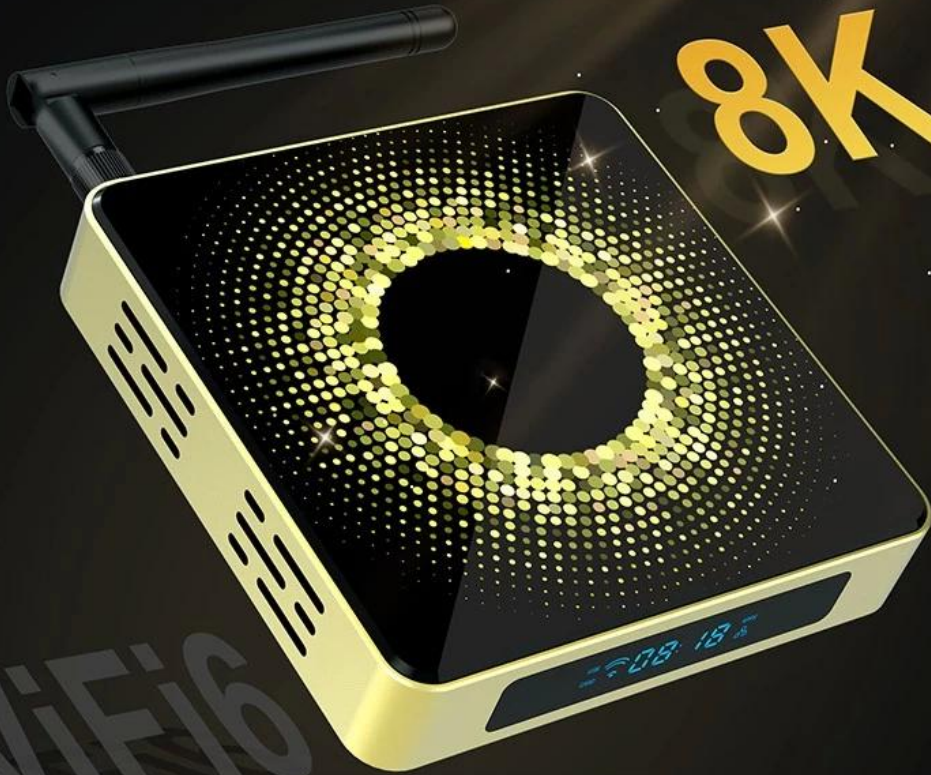

# Caixa de TV Amlogic S928X Android 11 WiFi 6 8K Ultra HD 8G RAM

Especificações	
Modelo não.	Caixa de TV Android Amlogic S928X
CPU	Amlogic S928X Um CPU ARM Cortex-A76 de grande núcleo e CPU ARM Cortex-A55 de quatro núcleos
GPU	GPU ARM G57™ MC2 com suporte para OpenGL ES 3.2, Vulkan 1.2 e OpenCL 2.0
ROM	4GB/8GB (LPDDR4 ou LPDDR4X)
Armazenamento interno	32GB (16GB/32GB/128GB opcional)
OS	Android 11
Linguagem	Multi Idiomas
Wi-fi	2,4 GHz e 5,8 GHz MÁX. 1200 Mbps IEEE802.11a/b/g/n/ac/ax
Bluetooth	Bluetooth 5.2
Vídeo e áudio	
Vídeo multimídia	Suporta decodificação de vídeo 8K @ 60fps Perfil VP9-2@6.1 até 8Kx4K@60fps H.265 HEVC MP-10@L6.1 até 8Kx4K@60fps AVS3 Fase 1 até 8Kx4K@60fps Perfil AVS2-P2 até 8Kx4K@60fps H.264 AVC HP@L5.2 até 4Kx2K@60fps MPEG-4 ASP@L5 até 1080P@60fps (ISO-14496) WMV/VC-1 SP/MP/AP até 1080P a 60fps AVS-P16(AVS) /AVS-P2 JiZhun Perfil até 1080P@60fps MPEG-2 MP/HL até 1080P@60fps (ISO-13818) Suporte para vídeo com legendas em vários idiomas e formatos Decodificação de resolução ilimitada de pixels MJPEG e JPEG (ISO/IEC-10918) Suporta efeitos de miniatura, escala, rotação e transição JPEG Suporta formatos de arquivo *.mkv, *.wmv, *.mpg, *.mpeg, *.dat, *.avi, *.mov, *.iso, *.mp4, *.rm e *.jpg
Áudio	Suporta MP3, AAC, WMA, RM, FLAC, Ogg e programável com down-mixing 7.1/5.1
Imagem	Codificação de imagem JPEG até 1080P@60fps
Port	
porta USB	1 * USB3.0 1 * USB2.0
Micro SD	Memória externa 1 * cartão TF
HDMI	Saída de resolução máxima HDMI 2.1a 8Kx4K@60hz
Áudio SPDIF	1 * tomada de áudio spdif de 3.5mm
Ethernet	Ethernet 1000
RTC	opcional
Poder	
Fonte de energia	ENTRADA CC (5V/3A)

 S928X	 ANDROID 11	 WiFi 6 802.11ax MIMO	 5.2	<b>3D</b>	<b>AV1</b>	 HDR HDR 10+
--	--	--	--	-----------	------------	---

**8K**

**WiFi 6**

# Amlogic S928X Big Core Cortex-A76 & Quad Core Cortex-A55

Achieve the perfect balance of high performance and low power consumption to bring you an efficient and fast experience

**CPU**  
Cortex A76  
Cortex A55