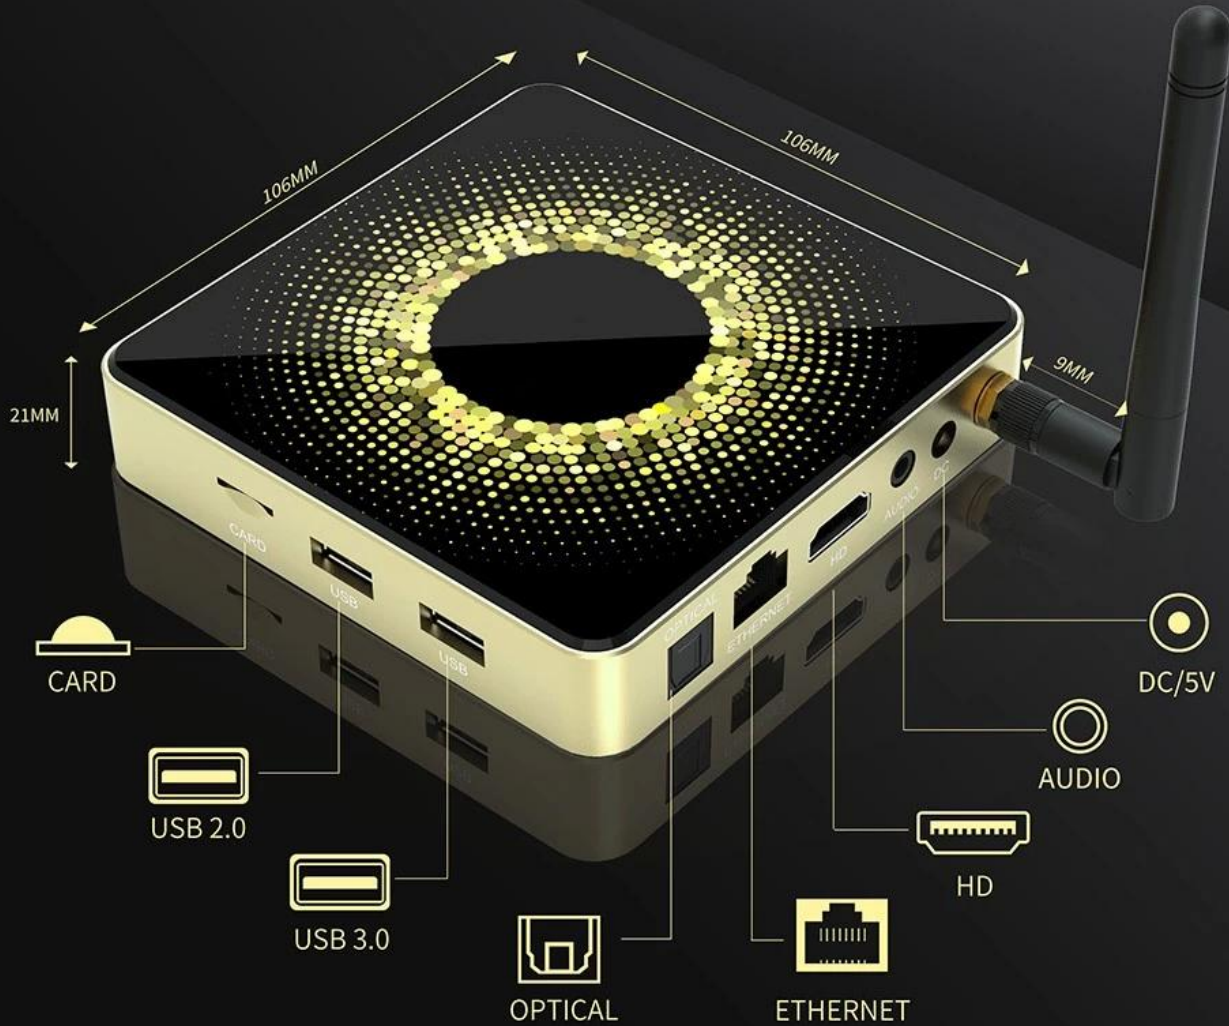

 Music sharing

 Cast screen

 Play games

# Various Interfaces

Various interfaces such as HD, LAN, USB, etc. To meet your different needs at the same time.

# Package Contents

Power Supply\*1

HD data cable\*1

User Manual\*1

Remote Control\*1

A caixa de televisão Amlogic S928X Android 11 WiFi 6 8K Ultra HD 8G RAM é um dispositivo de última geração que oferece uma experiência de visualização excepcional. Com seu poderoso processador Amlogic S928X e sistema operacional Android 11, oferece desempenho suave e eficiente. A inclusão do WiFi 6 garante conectividade rápida e estável à Internet, permitindo streaming e navegação contínuos. Além disso, sua resolução 8K Ultra HD oferece visuais impressionantes com cores vibrantes e detalhes nítidos. Com 8G de RAM, esta caixa de TV oferece amplo armazenamento e recursos multitarefa. No geral, é um top [TV box](#) que garante uma experiência de entretenimento envolvente e agradável.