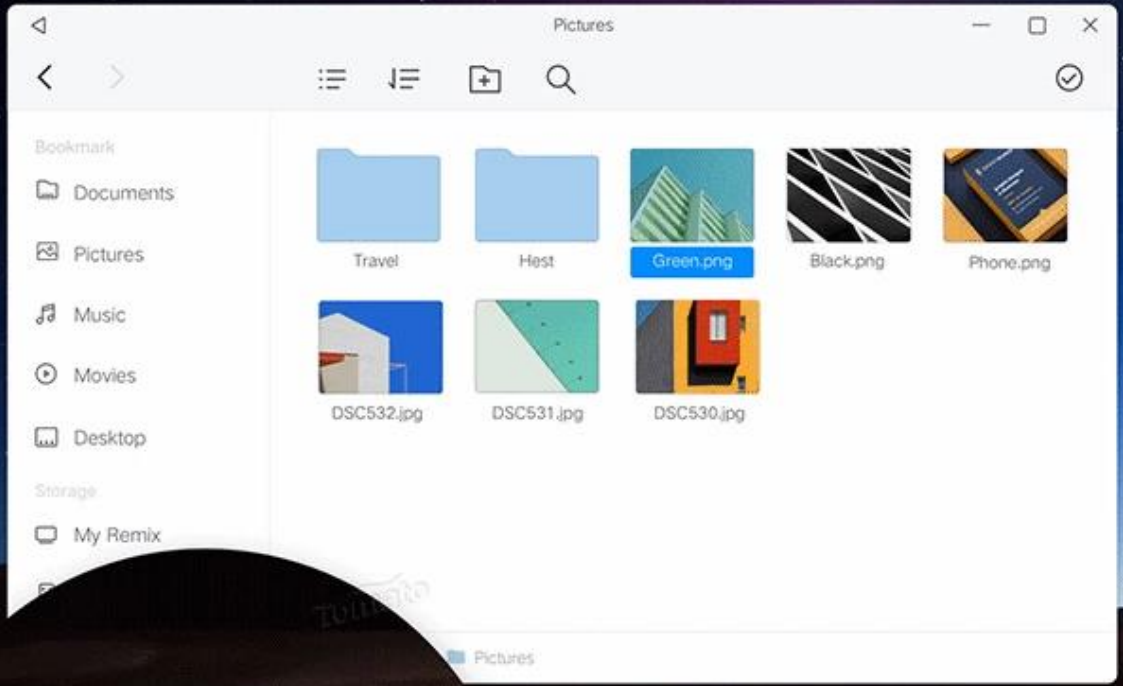

Picture Show

Nossa Amlogic TV Box com Remix OS e suporte Ethernet 1000M redefine a conectividade, versatilidade e personalização no entretenimento doméstico. Mergulhe nos recursos e benefícios que

tornam este dispositivo um divisor de águas para entusiastas de streaming de mídia e usuários com experiência em tecnologia.