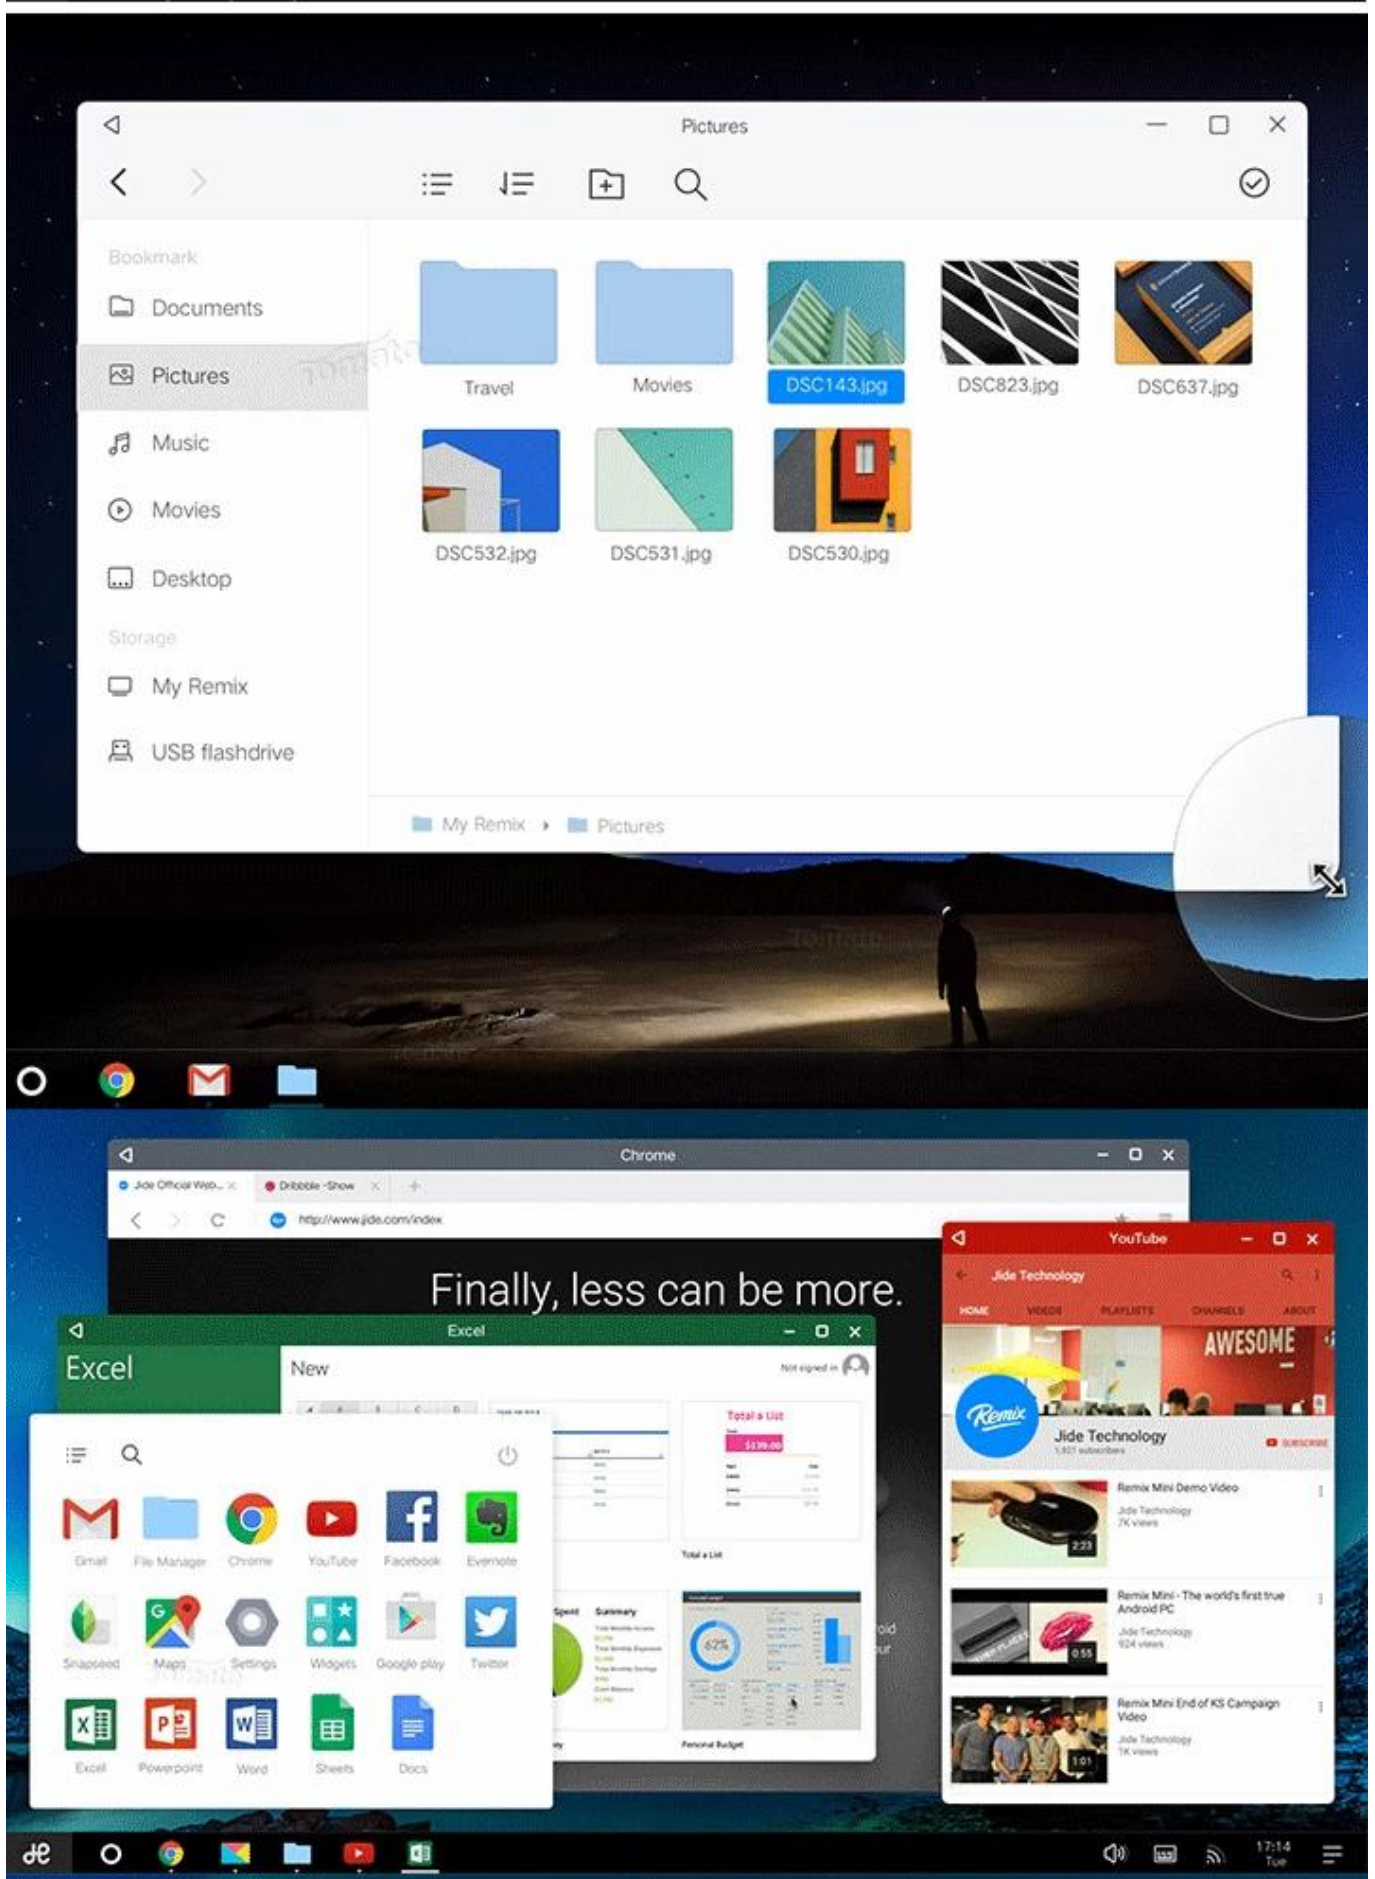

Fale on-line	Suporta videochamada SKYPE, MSN, Facebook, Twitter, QQ etc.
Outros	E-mail de suporte, terno de escritório etc. Suporta função DLNA Suporta mouse/teclado sem fio 2.4G

O que está na caixa?

- 1 * caixa de tv android
- 1 * cabo HDMI
- 1 * Controle remoto
- 1 * adaptador de energia
- 1 * Manual do usuário

Picture Show

Nossa Amlogic TV Box com Remix OS e suporte Ethernet 1000M redefine a conectividade, versatilidade e personalização no entretenimento doméstico. Mergulhe nos recursos e benefícios que

tornam este dispositivo um divisor de águas para entusiastas de streaming de mídia e usuários com experiência em tecnologia.