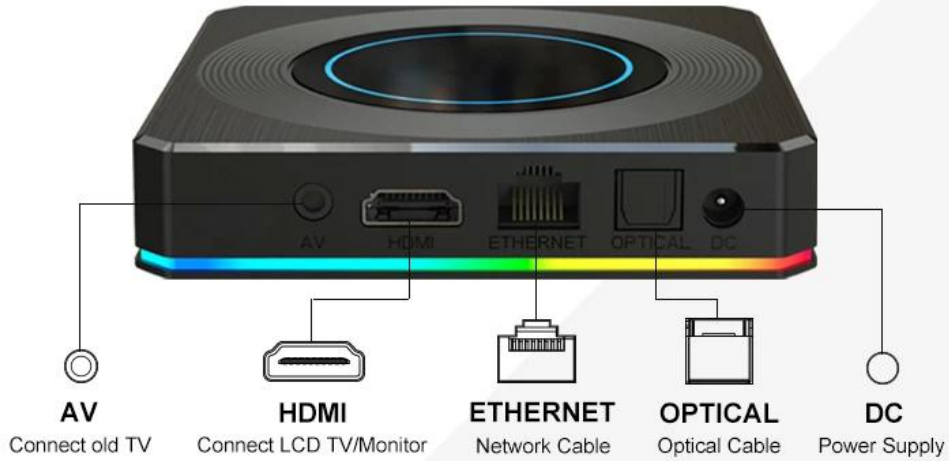

Uma caixa Android TV é perfeita para pessoas que desejam aproveitar sua plataforma OTT favorita na televisão. Para os

amantes do binge-watch, é uma delícia poder acessar aplicativos como Netflix e Amazon Prime em suas televisões. Para converter sua TV em um dispositivo Android, tudo que você precisa fazer é emparelhar o [caixa de televisão](#) com ele via conexão Bluetooth ou HDMI. Feito isso, sua TV pode ser usada como uma smart TV. Além de acessar multimídia, você pode jogar na sua TV, embora as operações de jogo sejam mínimas, será divertido e vale a pena tentar.

Various interfaces such as HDMI, LAN, USB, etc. which bring you a smart and colorful enjoyment.

Package Contents

Power Supply*1

HD data cable*1

User Manual*1

Remote Control*1

1. Tecnologia e recursos avançados Nossas caixas IPTV Android estão equipadas com tecnologia e recursos de última geração para aprimorar sua experiência de visualização. Desfrute de resolução 4K nítida, áudio envolvente e streaming contínuo de seus filmes, programas de TV e eventos ao vivo favoritos.