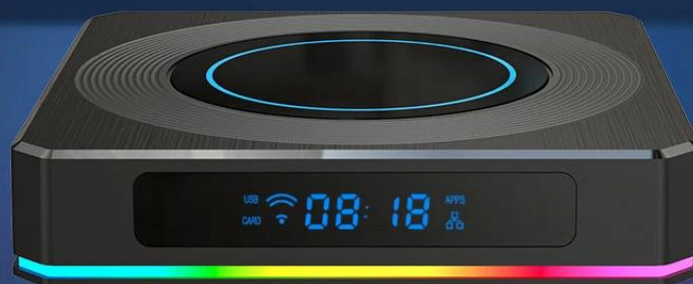

Ultra high quality

Ultra-high-definition 4K resolution with a new generation of HDR image quality engine. Rich details display to let you see the world more clearly. 8K video decoding engine supported, which bring you more exciting content.

SDR

4K