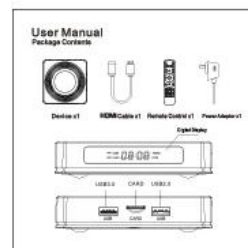

Various interfaces such as HDMI, LAN, USB, etc. which bring you a smart and colorful enjoyment.

Package Contents

Power Supply*1

HD data cable*1

User Manual*1

Remote Control*1

1. Tecnologia e recursos avançados Nossas caixas IPTV Android estão equipadas com tecnologia e recursos de última geração para aprimorar sua experiência de visualização. Desfrute de resolução 4K nítida, áudio envolvente e streaming contínuo de seus filmes, programas de TV e eventos ao vivo favoritos.