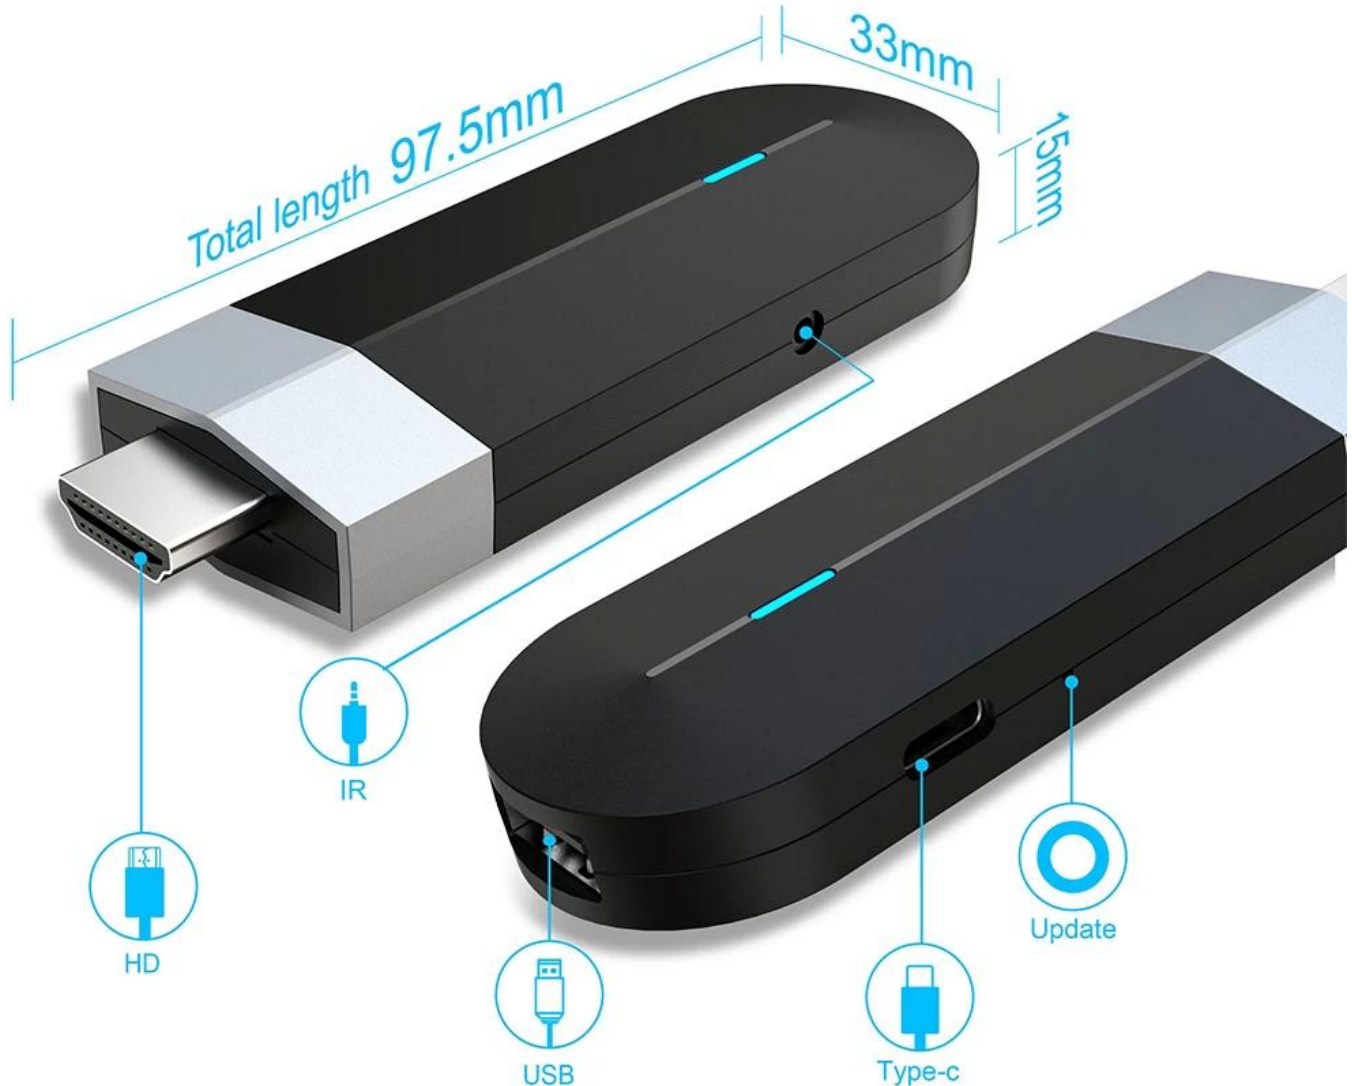

Interface & Dimension

Convenient, fast, rechargeable and data transmission type-C of the interface

O SoC Amlogic S905Y4 é um Quad Core com núcleos ARM Cortex-A35 que integra uma GPU Mali-G31 MP2 para gráficos. No lado do vídeo, ele suporta decodificação nativa de vídeo H.265, VP9 e AV1 com suporte a 4K @ 120fps até 8K e HDR básico.