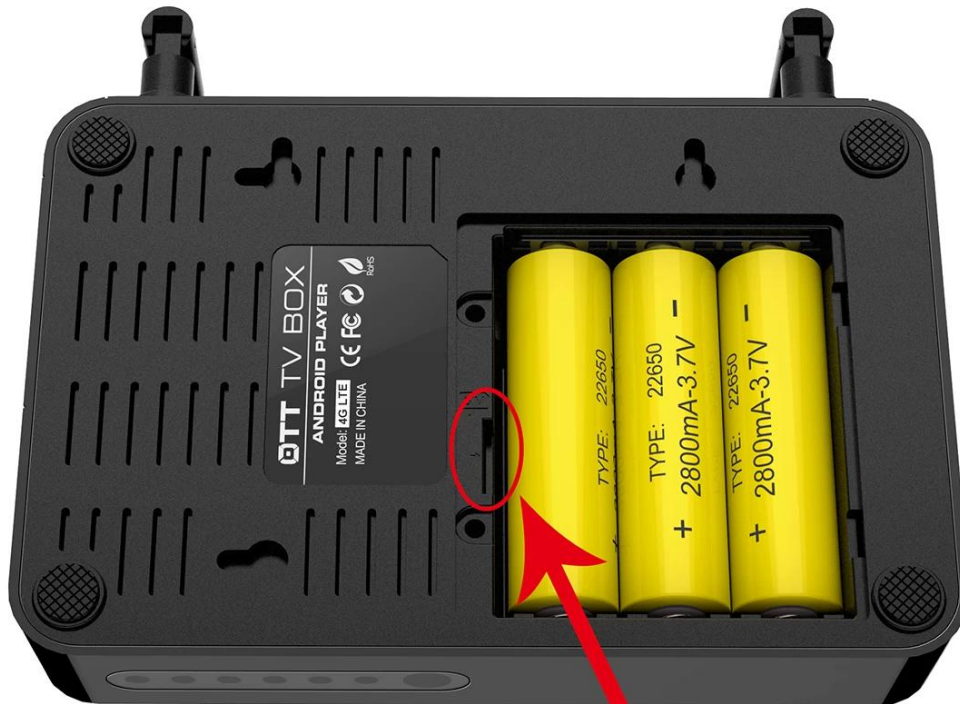

Formato do decodificador	HD MPEG1/2/4,H.265/HEVC, HD AVC/VC-1,RM/RMVB,Xvid/DivX3/4/5/6, RealVideo8/9/10
Formato de mídia	Avi/Rm/Rmvp/Ts/Vob/Mkv/Mov/ISO/wmv/asf/flv/dat/mpg/mpeg
Formato de música	MP3/WMA/AAC/WAV/OGG/DDP/TrueHD/HD/FLAC/APE
Formato da foto	HD JPEG/BMP/GIF/PNG/TIFF
Função de rede	Miracast, Airplay, bate-papo no Skype, Picasa, Youtube, Flickr, Facebook, filmes on-line, etc.
Linguagem	Chinês, inglês, Alemanha, japonês, Coreia etc.
<b>Especificações da porta</b>	
Anfitrião USB	2 * USB 2.0 externo, 2 * USB 2.0 interno
Leitor de cartão	1 * CARTÃO TF
Micro SIM	1 * Micro-SIM, 1 * slot para cartão Micro-SIM oculto
HDTV	1 * saída HDTV
LAN	1 * Ethernet LAN RJ45 10M/100M
SAÍDA AV	1 * AV-OUT/IR-in (opcional)
<b>Outros</b>	
Fonte de energia	Entrada100-240V CA, Saída5V/2A CC
Bateria de lítio de recarga interna (opcional)	Bateria 18650 1-3 unidades ou módulo de bateria equivalente

4G LTE

4G LTE

4G LTE

4G LTE

4G LTE

4G LTE

Sim Slot

**OTT TV BOX**

**4K HDR** **HDMI 2.0**  
**HDCP 2.2**

Internal Zigbee(optional)  
**CEC** Internal Rrecharge Lithium

**4G LTE**

**Android 6.0/7.0**

**1. Modem Huawei WCDMA integrado** Nossa Android TV Box vem com um modem Huawei WCDMA integrado, permitindo que você se conecte perfeitamente a redes de Internet de alta velocidade. Desfrute de streaming suave de seus filmes, programas de TV e conteúdo online