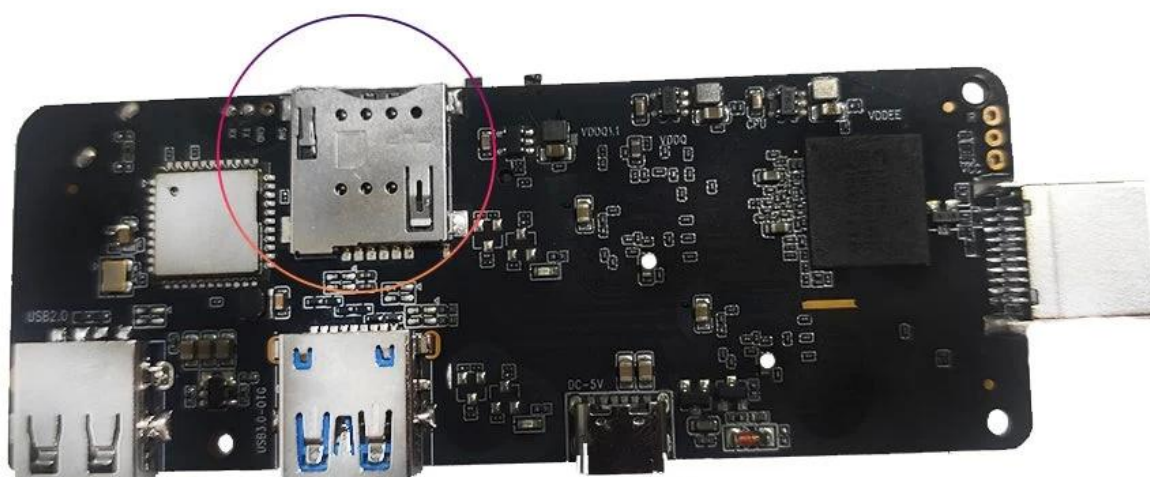

Linguagem	Inglês, alemão, russo, francês, espanhol, italiano, árabe, japonês, coreano, hebraico, etc. vários idiomas
Aplicativo	Versão mais recente do KODI Suporta reprodução local de alta definição, suporta instalação de plug-in e reprodução
Acessório	Manual do usuário, cabo HDMI, controle remoto IR, adaptador de energia
Opção	Suporte para mouse e teclado via USB ou BT; Suporta mouse e teclado sem fio de 2,4 GHz via dongle USB de 2,4 GHz

SIM card slot

1. Conectividade de alta velocidade Nossa Android TV Box com WCDMA 4G/3G Dongle fornece acesso à Internet de alta velocidade, permitindo que você transmita conteúdo, jogue e navegue na web sem atrasos ou buffering.

2. Transmissão contínua Experimente streaming contínuo de seus filmes, programas de TV e vídeos favoritos em qualidade HD. Desfrute de uma vasta biblioteca de conteúdo de plataformas de streaming com reprodução suave.