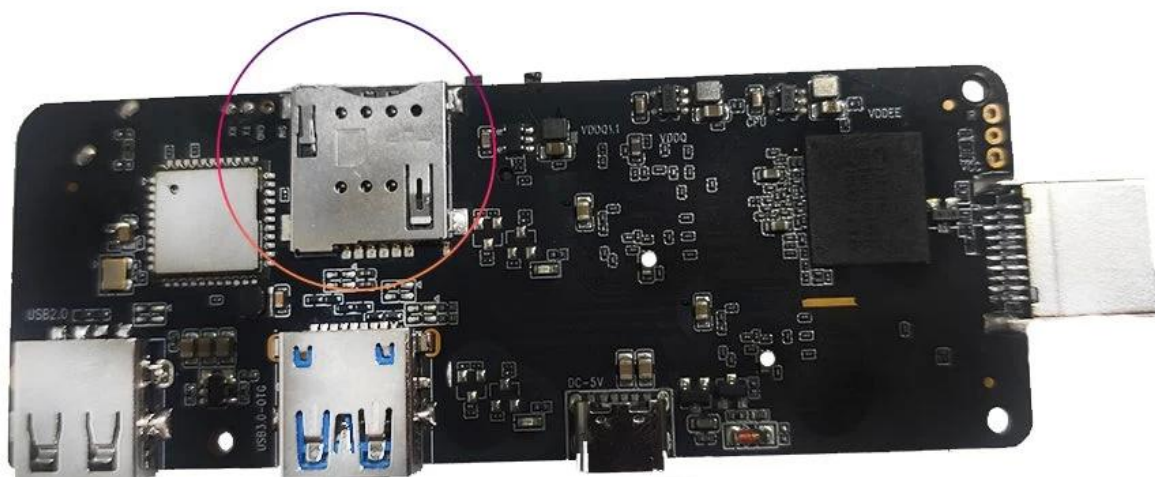

Linguagem	Inglês, alemão, russo, francês, espanhol, italiano, árabe, japonês, coreano, hebraico, etc. vários idiomas
Aplicativo	Versão mais recente do KODI Suporta reprodução local de alta definição, suporta instalação de plug-in e reprodução
Acessório	Manual do usuário, cabo HDMI, controle remoto IR, adaptador de energia
Opção	Suporte para mouse e teclado via USB ou BT; Suporta mouse e teclado sem fio de 2,4 GHz via dongle USB de 2,4 GHz

SIM card slot

Opções avançadas de conectividade Nossa Caixa de TV Android está equipada com um slot para cartão SIM 3G/4G, permitindo que você desfrute de conectividade perfeita com a Internet sem depender apenas de Wi-Fi ou Ethernet. Esteja você transmitindo filmes, jogando jogos online ou navegando na web, fique conectado e desfrute de entretenimento ininterrupto.

Reprodução de mídia Full HD Experimente a reprodução imersiva de vídeo Full HD com nosso