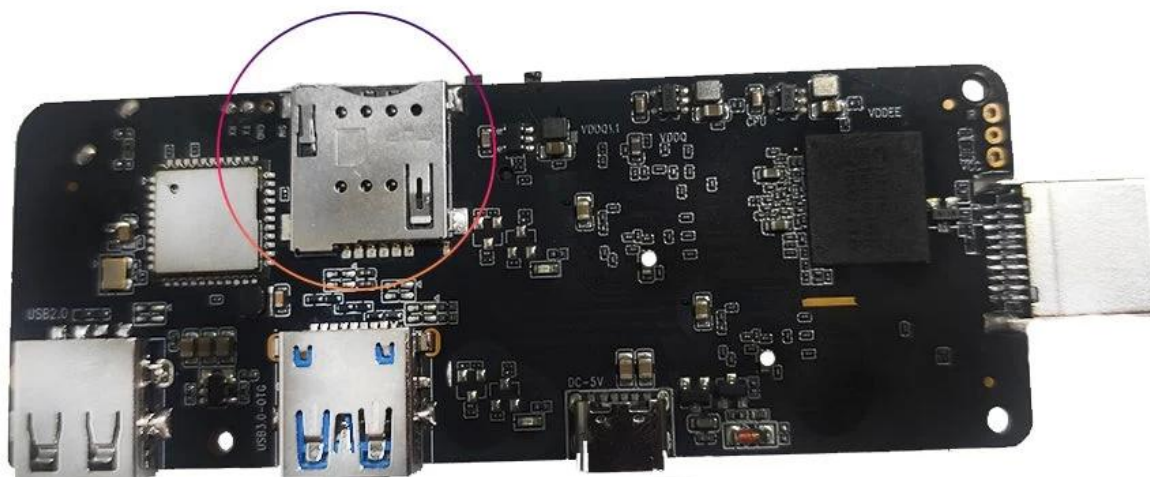

Aplicativo	Versão mais recente do KODI Suporta reprodução local de alta definição, suporta instalação de plug-in e reprodução
Acessório	Manual do usuário, cabo HDMI, controle remoto IR, adaptador de energia
Opção	Suporte para mouse e teclado via USB ou BT; Suporta mouse e teclado sem fio de 2,4 GHz via dongle USB de 2,4 GHz

SIM card slot

Bem-vindo ao mundo da conectividade avançada e entretenimento envolvente com nossa Caixa de TV Android de alto nível com recursos 3G, 4G e 5G LTE WCDMA. Este dispositivo de última geração foi projetado para revolucionar suas experiências de streaming, navegação e jogos, oferecendo conectividade extremamente rápida, streaming de alta definição e funcionalidade versátil.

Principais recursos de nossa caixa de TV Android com 3G/4G/5G LTE WCDMA:

1. **Conectividade Avançada:** Experimente conectividade de Internet ultrarrápida com suporte