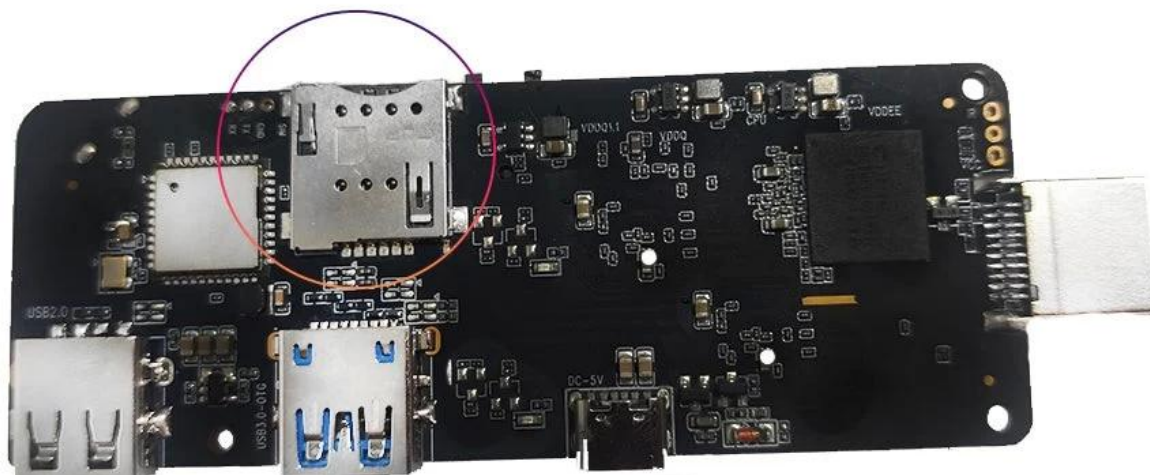

Linguagem	Inglês, alemão, russo, francês, espanhol, italiano, árabe, japonês, coreano, hebraico, etc. vários idiomas
Aplicativo	Versão mais recente do KODI Suporta reprodução local de alta definição, suporta instalação de plug-in e reprodução
Acessório	Manual do usuário, cabo HDMI, controle remoto IR, adaptador de energia
Opção	Suporte para mouse e teclado via USB ou BT; Suporta mouse e teclado sem fio de 2,4 GHz via dongle USB de 2,4 GHz

SIM card slot

Bem-vindo à nossa linha de Caixas de TV Android com conectividade LTE/WCDMA, projetadas para fornecer acesso à Internet de alta velocidade e experiências de entretenimento premium por uma fração do custo. Como principal fornecedor na China, temos o compromisso de fornecer produtos de qualidade com recursos avançados para aprimorar sua configuração de entretenimento doméstico.

Conectividade de alta velocidade: