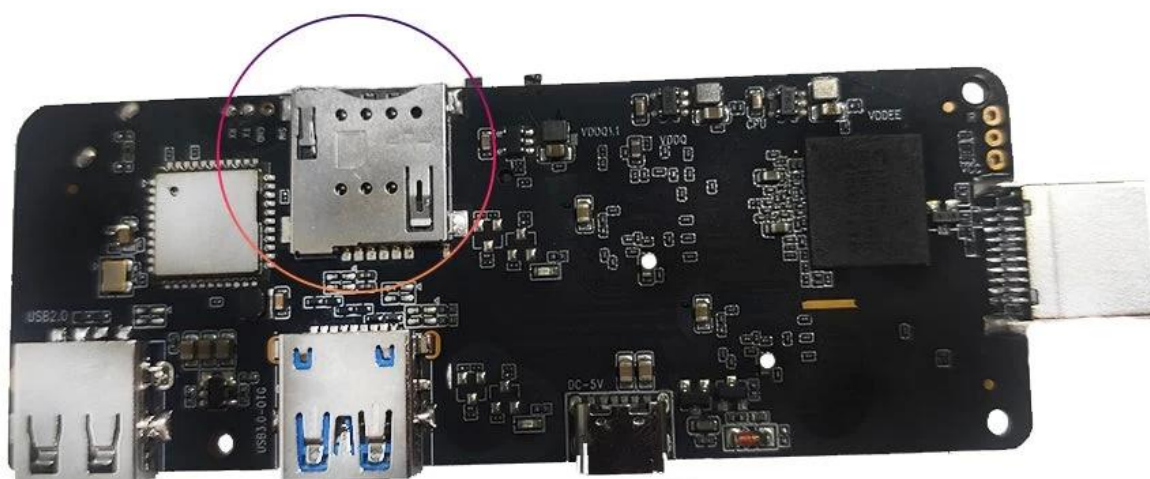

Linguagem	Inglês, alemão, russo, francês, espanhol, italiano, árabe, japonês, coreano, hebraico, etc. vários idiomas
Aplicativo	Versão mais recente do KODI Suporta reprodução local de alta definição, suporta instalação de plug-in e reprodução
Acessório	Manual do usuário, cabo HDMI, controle remoto IR, adaptador de energia
Opção	Suporte para mouse e teclado via USB ou BT; Suporta mouse e teclado sem fio de 2,4 GHz via dongle USB de 2,4 GHz

SIM card slot

Você está procurando uma solução de computação versátil e portátil? Nosso Mini PC Android com Dongle WCDMA 4G/3G oferece flexibilidade e conveniência incomparáveis:

1. **Slot para cartão SIM 3G/4G integrado:** mantenha-se conectado em qualquer lugar com um slot de cartão SIM dedicado para redes WCDMA 4G/3G, eliminando a necessidade de dongles externos ou conexões Wi-Fi.