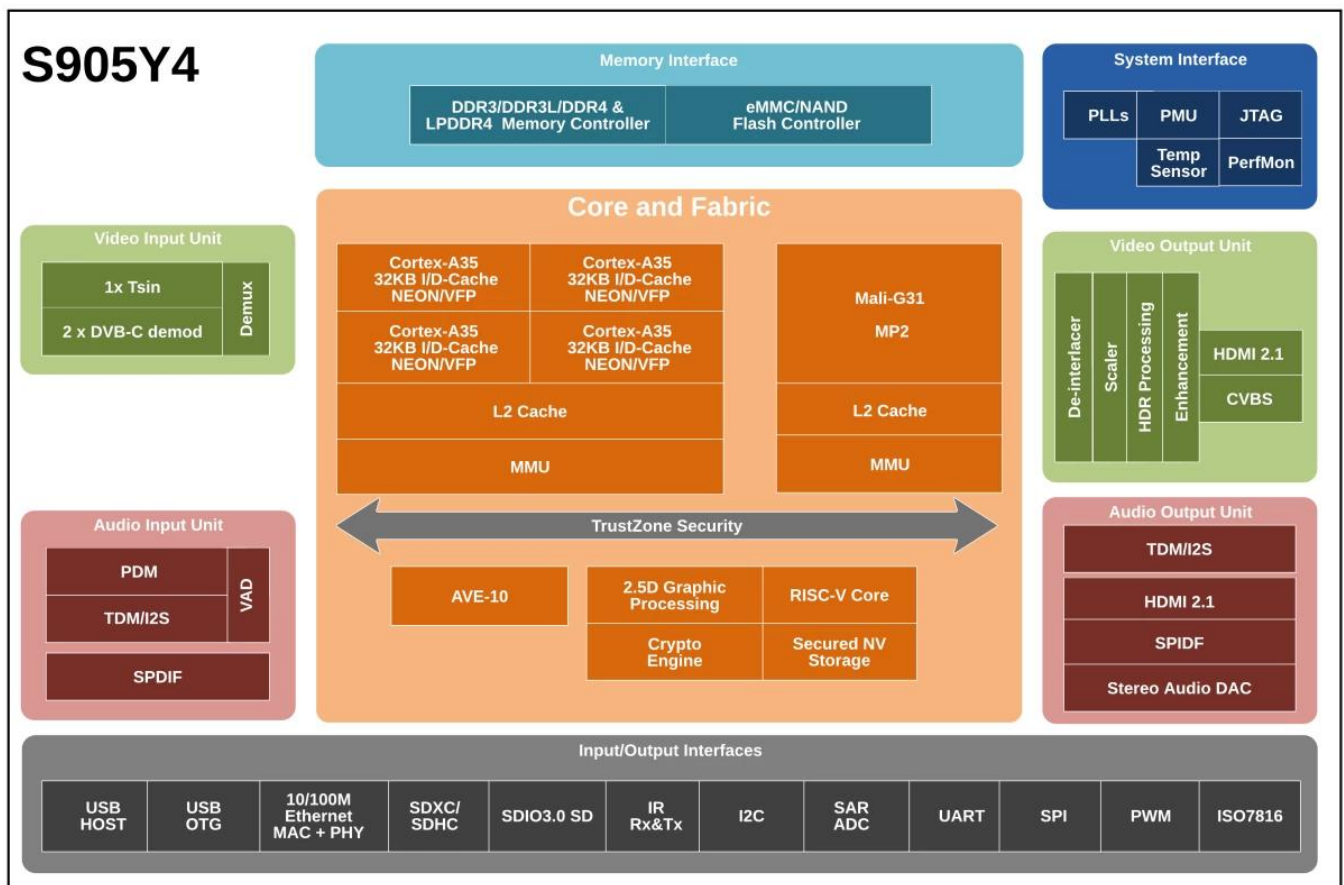

O SoC Amlogic S905Y4 parece ser fabricado em 12 nm para consumo de energia e térmicas, possui quatro núcleos de CPU ARM Cortex-A35 de até 1,8 GHz. Possui conexões nativas para HDMI 2.1 até 4K@120fps ou 8K, suporte USB 3.0, armazenamento interno até eMMC, Ethernet 10/100 e capacidade de áudio de até 8 canais de entrada e saída de áudio.

CPU

Amlogic S905Y4 SoC Quad Core possui quatro núcleos ARM Cortex-A35, é capaz de atingir 2 GHz.

GPU

Na seção gráfica temos a GPU Mali-G31 MP2 com velocidade máxima de 650Mhz e desempenho de até 1,3 Gpix/s por núcleo = 2,6Gpix/s (0,65 Gpix do Mali-450). Possui suporte para OpenGL ES 3.2 e Vulkan 1.2. Também possui suporte OpenCL 2.0 FP, Render Script, suporte L2 Cache de até 512MB e barramento AMBA 4 ACE-LITE.

GPU

Para o vídeo, suporta codecs h.265, VP9 e o novo codec AV1, compatível com formatos HDR e suporte para perfis REC709 / BT2020. Este sistema permite-nos gravar vídeos até resoluções UHD 4K@120fps ou 8K sem problemas graças à sua saída de vídeo HDMI 2.1 que teoricamente pode ser compatível com sincronização de atualização automática, mas isso dependerá da implementação no firmware e da tecnologia do nosso TELEVISÃO.

Sistema Android

O sistema Android 11 (API 30), o kernel que controla o sistema é o kernel 5.4.86

Bem-vindo ao nosso guia completo sobre as melhores soluções de streaming de internet player e mini box de TV de internet disponíveis em nossa marca confiável. Nesta explicação detalhada, nos aprofundaremos nas características, benefícios e versatilidade que fazem nossos produtos se destacarem no mercado, oferecendo a você uma solução completa de entretenimento em um pacote compacto.