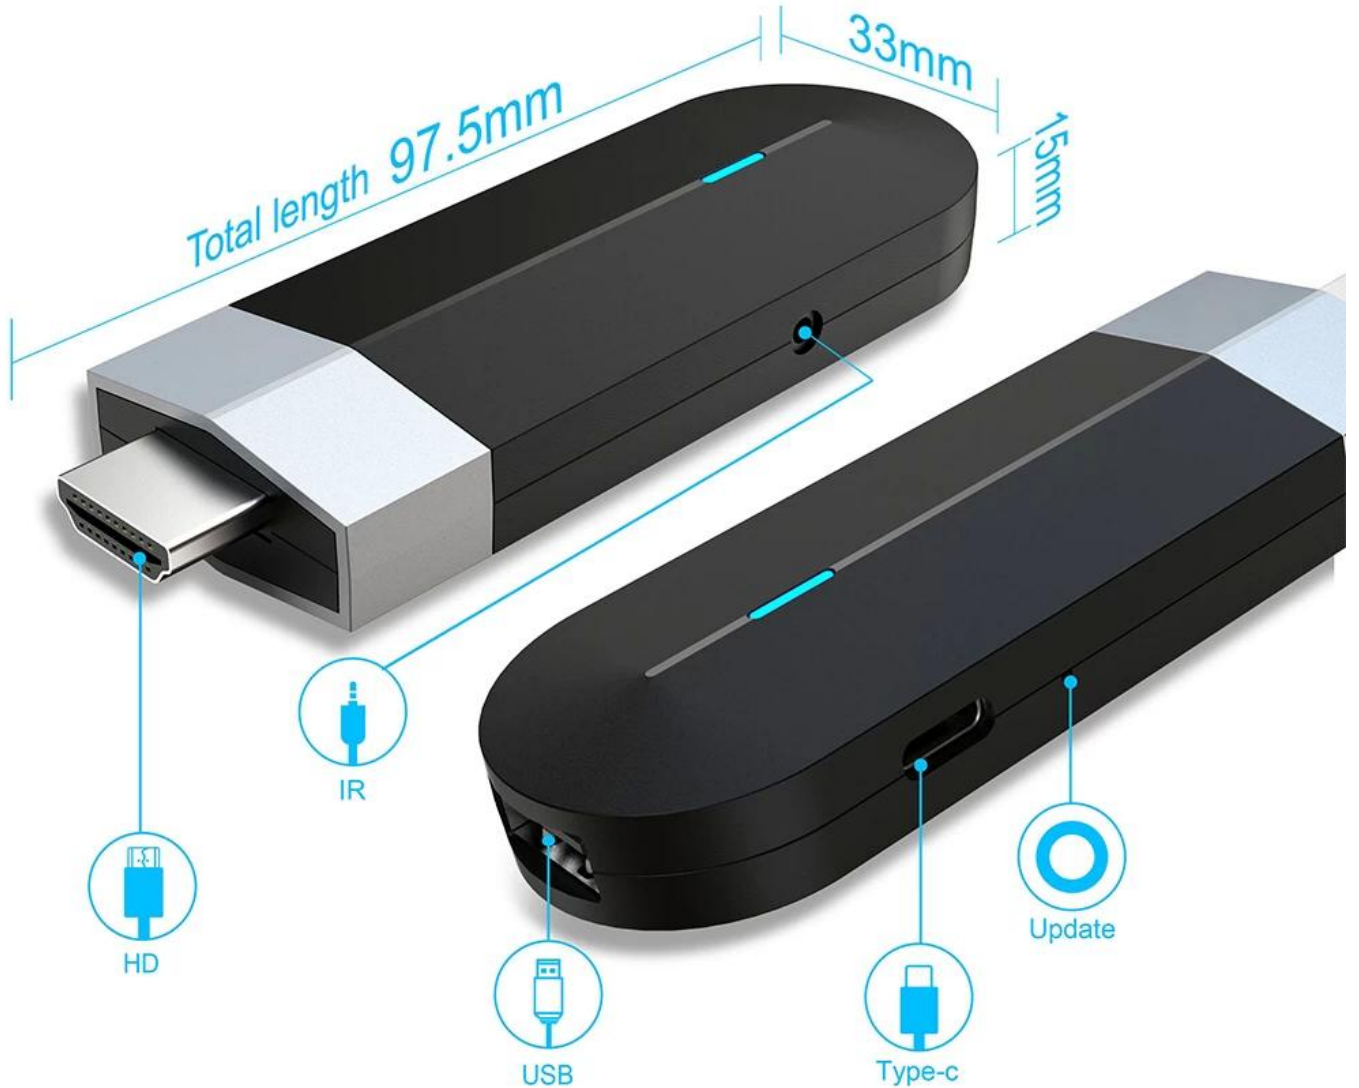

Interface & Dimension

Convenient, fast, rechargeable and data transmission type-C of the interface