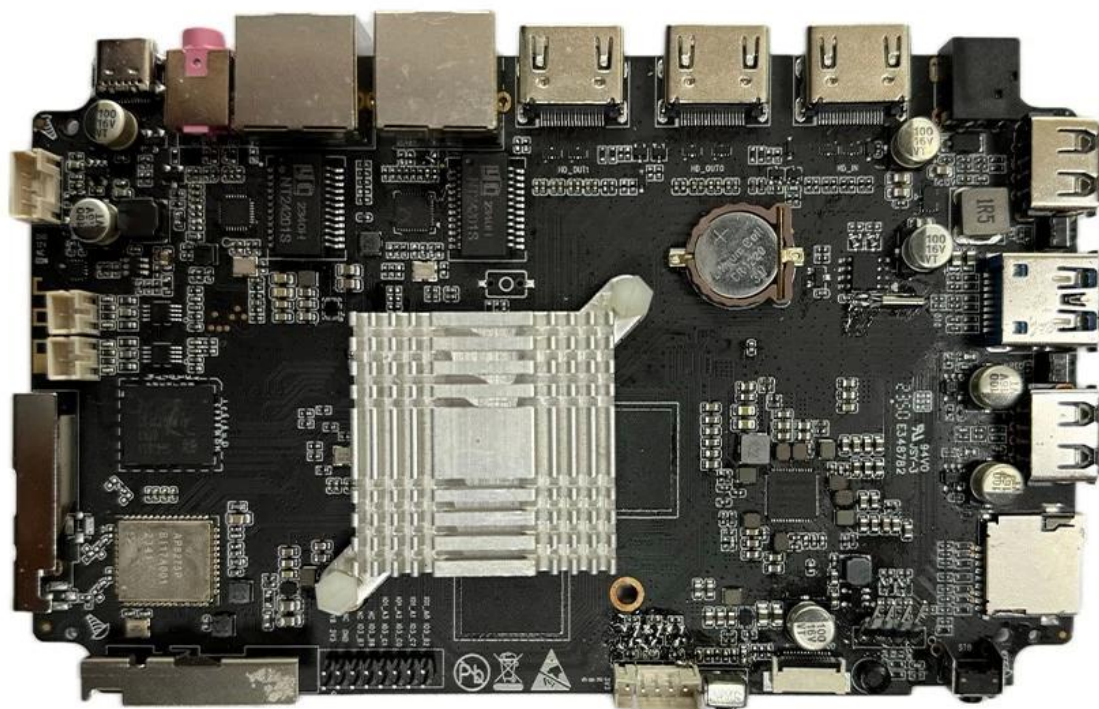

Explore a caixa de TV Android RK3588 Octa-Core

Rockchip

RK3588

A high performance, low power AIoT processor

The graphic features the Rockchip logo in white on a dark blue background with glowing circuit traces. To the right, a stylized chip icon is shown in blue and yellow, with the text 'Rockchip RK3588' inside it.

Typical Application Diagram – AIoT

RK3588 Target Applications

- Cockpit
- Smart display
- AI Camera
- Edge Computing
- ARM PC
- Tablet
- NVR
- AR/VR

Explore a caixa de TV Android RK3588 Octa-Core

Descrição do produto

Descubra um novo reino de entretenimento com nossa caixa de TV Android RK3588 Octa-Core. Este dispositivo de última geração redefine o home theater, proporcionando desempenho incomparável e uma experiência de visualização envolvente. Libere o poder da resolução 8K, da conectividade Wi-Fi 6E e dos aplicativos AIoT para um ecossistema de entretenimento inteligente e integrado.

características do produto

1. **Brilho 8K:** Mergulhe em visuais impressionantes de 8K para uma experiência de visualização incomparável.
2. **Potência Octa-Core:** O processador RK3588 garante multitarefa suave e desempenho superior.
3. **Conectividade Wi-Fi 6E:** Desfrute de conexões de Internet ultrarrápidas e estáveis para streaming e navegação contínuos.
4. **Integração AIoT:** Eleve a sua casa inteligente com aplicações AIoT, ligando os seus dispositivos de forma inteligente.
5. **Pronto para o futuro:** Fique à frente com um dispositivo projetado para o futuro do entretenimento e da tecnologia.