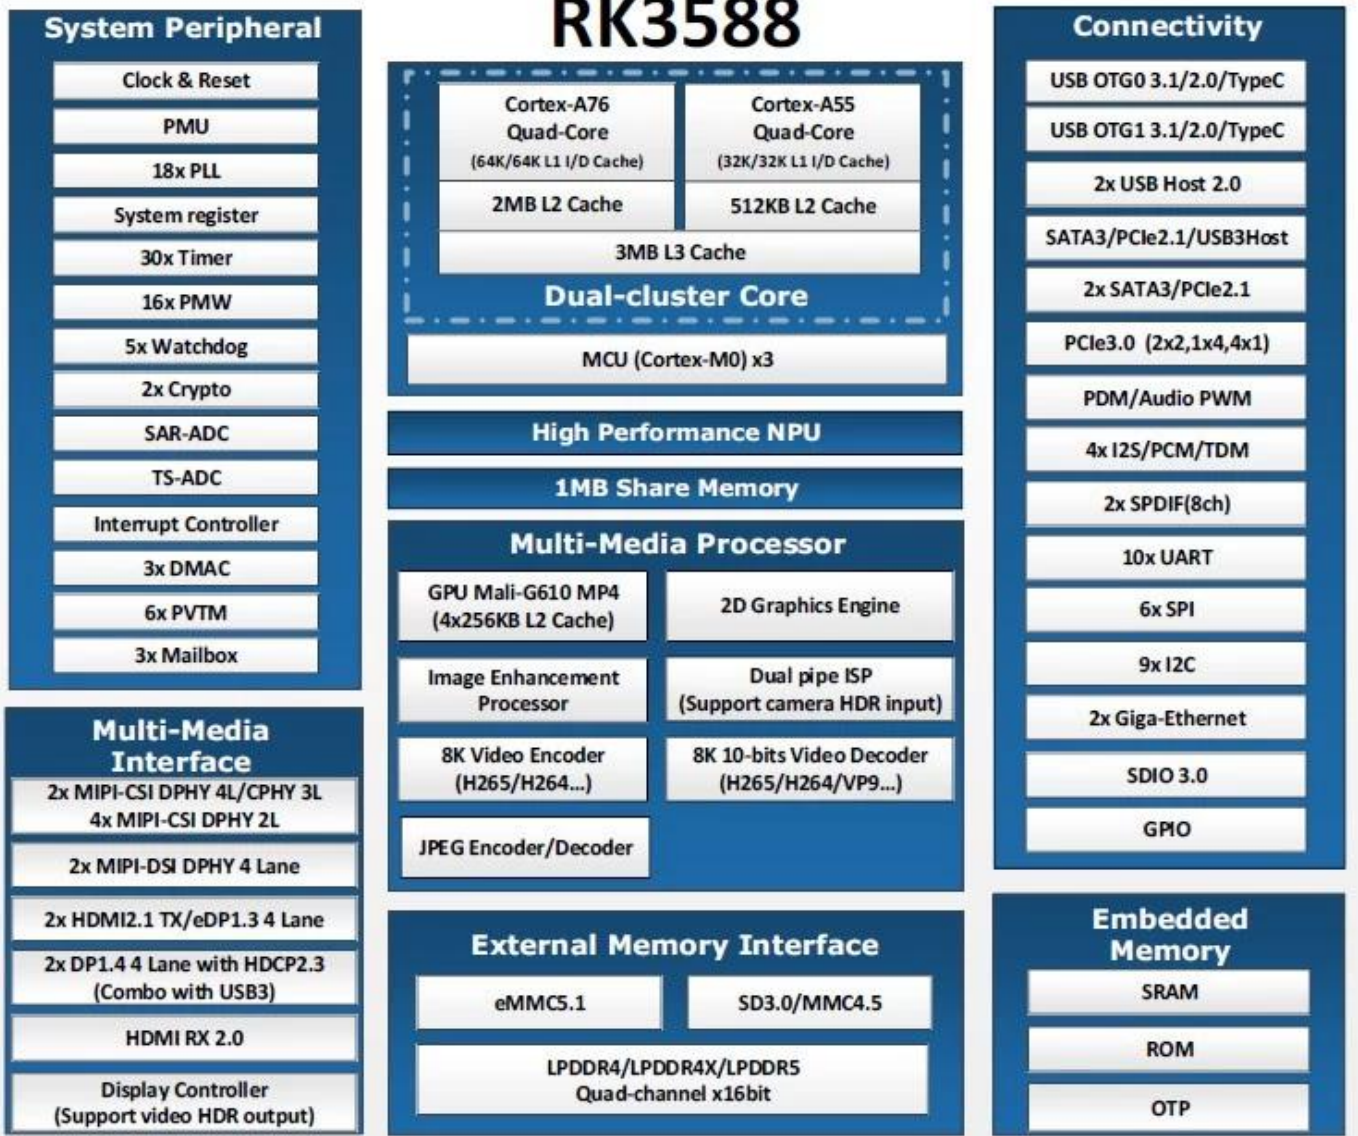

Explore a caixa de TV Android RK3588 Octa-Core

Rockchip

RK3588

A high performance, low power AIoT processor

The graphic features the Rockchip logo in white on a dark blue background with glowing circuit traces. To the right, a stylized chip icon is shown in blue and yellow, with the text 'Rockchip RK3588' inside it.

Typical Application Diagram – AIoT

RK3588 Target Applications

- Cockpit
- Smart display
- AI Camera
- Edge Computing
- ARM PC
- Tablet
- NVR
- AR/VR

Explore a caixa de TV Android RK3588 Octa-Core

Descrição do produto

Descubra um novo reino de entretenimento com nossa caixa de TV Android RK3588 Octa-Core. Este dispositivo de última geração redefine o home theater, proporcionando desempenho incomparável e uma experiência de visualização envolvente. Libere o poder da resolução 8K, da conectividade Wi-Fi 6E e dos aplicativos AIoT para um ecossistema de entretenimento inteligente e integrado.