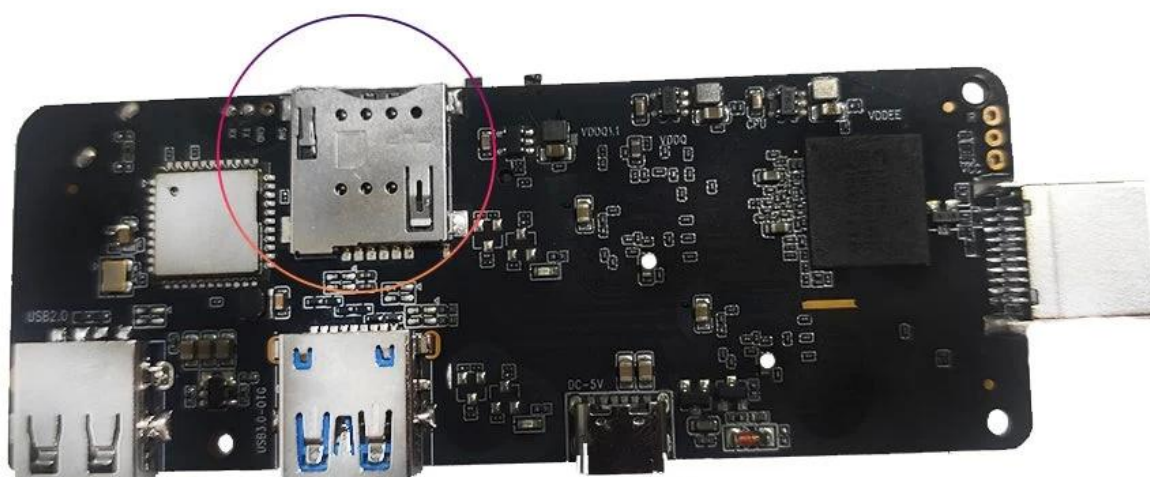

Linguagem	Inglês, alemão, russo, francês, espanhol, italiano, árabe, japonês, coreano, hebraico, etc. vários idiomas
Aplicativo	Versão mais recente do KODI Suporta reprodução local de alta definição, suporta instalação de plug-in e reprodução
Acessório	Manual do usuário, cabo HDMI, controle remoto IR, adaptador de energia
Opção	Suporte para mouse e teclado via USB ou BT; Suporta mouse e teclado sem fio de 2,4 GHz via dongle USB de 2,4 GHz

SIM card slot

Nossa caixa de TV HD 1080P com módulo sem fio 3G/4G LTE WCDMA integrado traz um novo nível de entretenimento para sua sala de estar. Aqui está uma visão detalhada de seus recursos e capacidades:

1. **Vídeo de alta resolução:** Desfrute de uma impressionante reprodução de vídeo Full HD 1080P para obter imagens nítidas e claras. Esteja você transmitindo filmes, assistindo vídeos