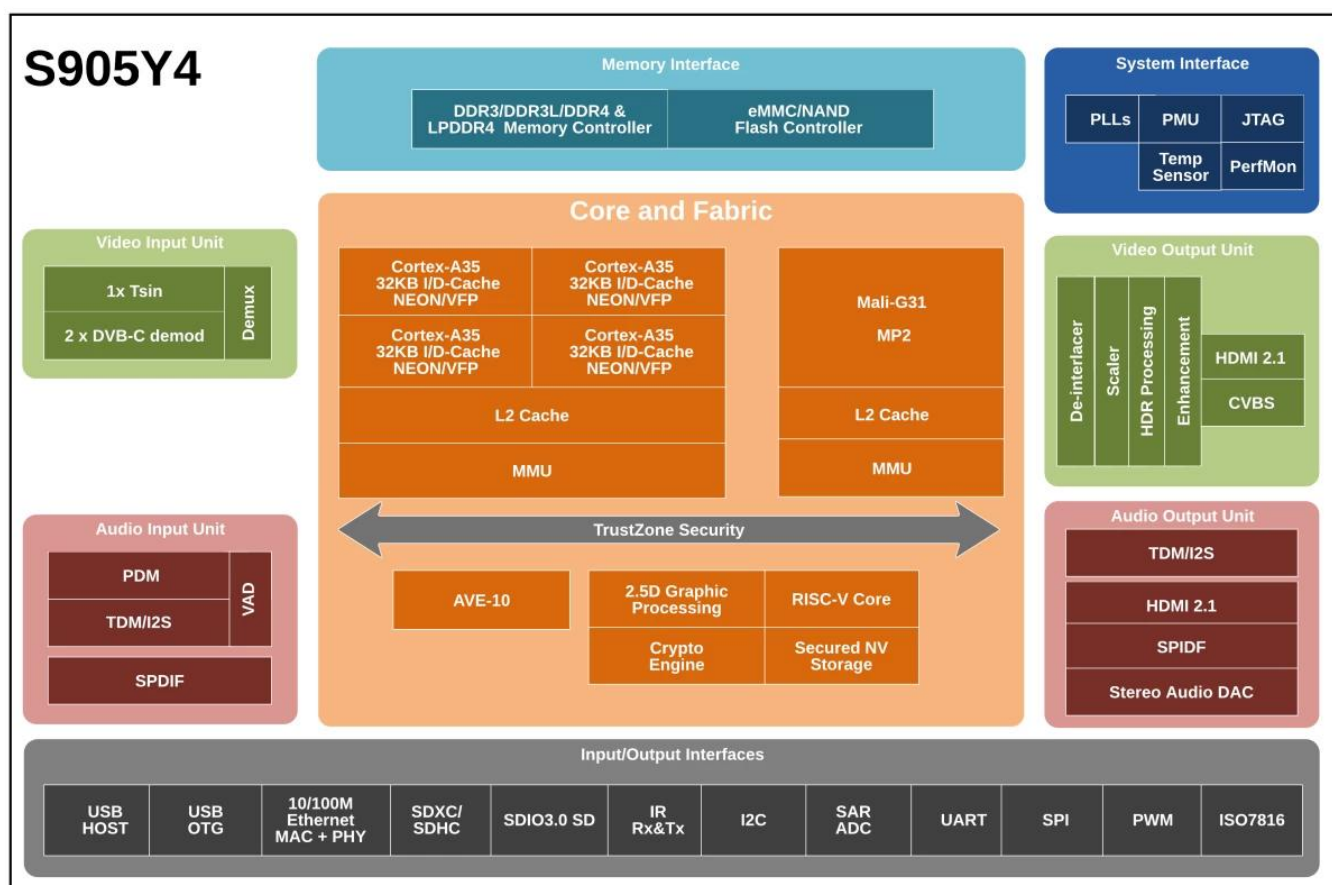

Na seção gráfica temos a GPU Mali-G31 MP2 com velocidade máxima de 650Mhz e desempenho de até 1,3 Gpix/s por núcleo = 2,6Gpix/s (0,65 Gpix do Mali-450). Possui suporte para OpenGL ES 3.2 e Vulkan 1.2. Também possui suporte OpenCL 2.0 FP, Render Script, suporte L2 Cache de até 512MB e barramento AMBA 4 ACE-LITE.

GPU

Para o vídeo, suporta codecs h.265, VP9 e o novo codec AV1, compatível com formatos HDR e suporte para perfis REC709 / BT2020. Este sistema permite-nos gravar vídeos até resoluções UHD 4K@120fps ou 8K sem problemas graças à sua saída de vídeo HDMI 2.1 que teoricamente pode ser compatível com sincronização de atualização automática, mas isso dependerá da implementação no firmware e da tecnologia do nosso TELEVISÃO.

Sistema Android

O sistema Android 11 (API 30), o kernel que controla o sistema é o kernel 5.4.86

Bem-vindo ao mundo da Smart Android TV com nossa melhor caixa de TV HD 1080P. Vamos nos aprofundar no que torna este dispositivo essencial para a configuração de seu entretenimento doméstico.

1. **1. Impressionante resolução Full HD:** Mergulhe em imagens de tirar o fôlego com resolução Full HD 1080P. Esteja você assistindo filmes, jogando ou navegando por fotos, cada detalhe ganha vida na tela.
2. **2. Recursos inteligentes do Android:** Experimente o poder do Android com recursos inteligentes que aprimoram sua experiência de visualização. Desde controle de voz e recomendações personalizadas até acesso a uma infinidade de aplicativos na Google Play