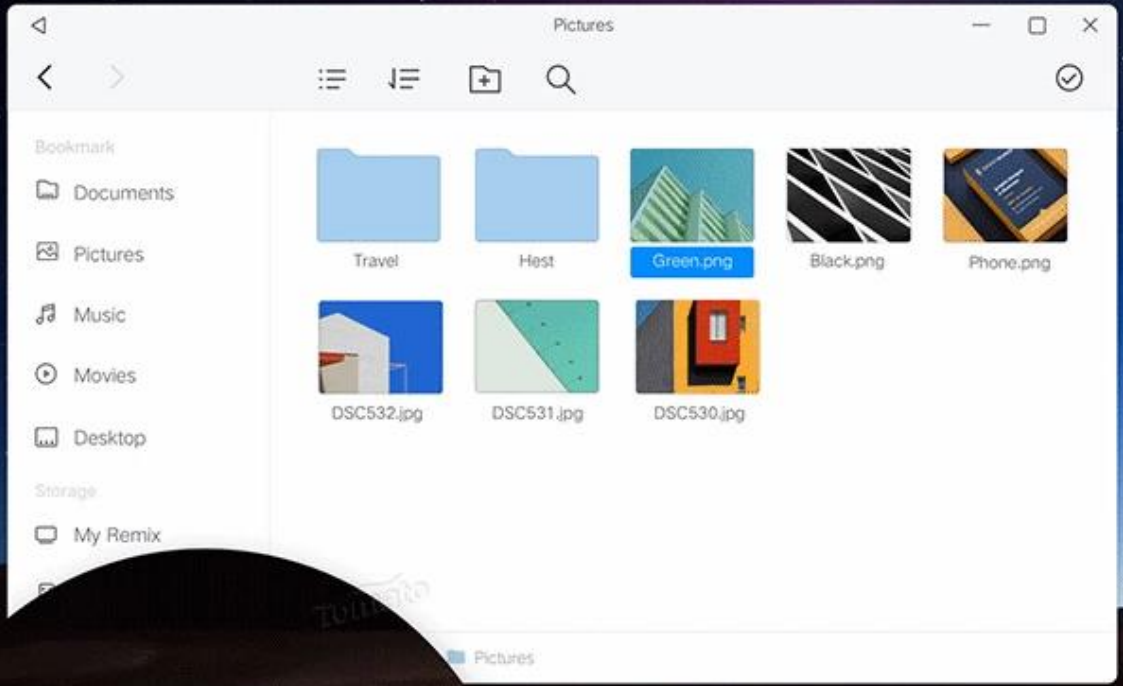

Picture Show

Experimente um novo nível de versatilidade de entretenimento com nossa TV Box S905. Mergulhe nos recursos e capacidades que tornam este dispositivo um divisor de águas para streaming de

mídia, suporte a aplicativos e soluções de armazenamento.