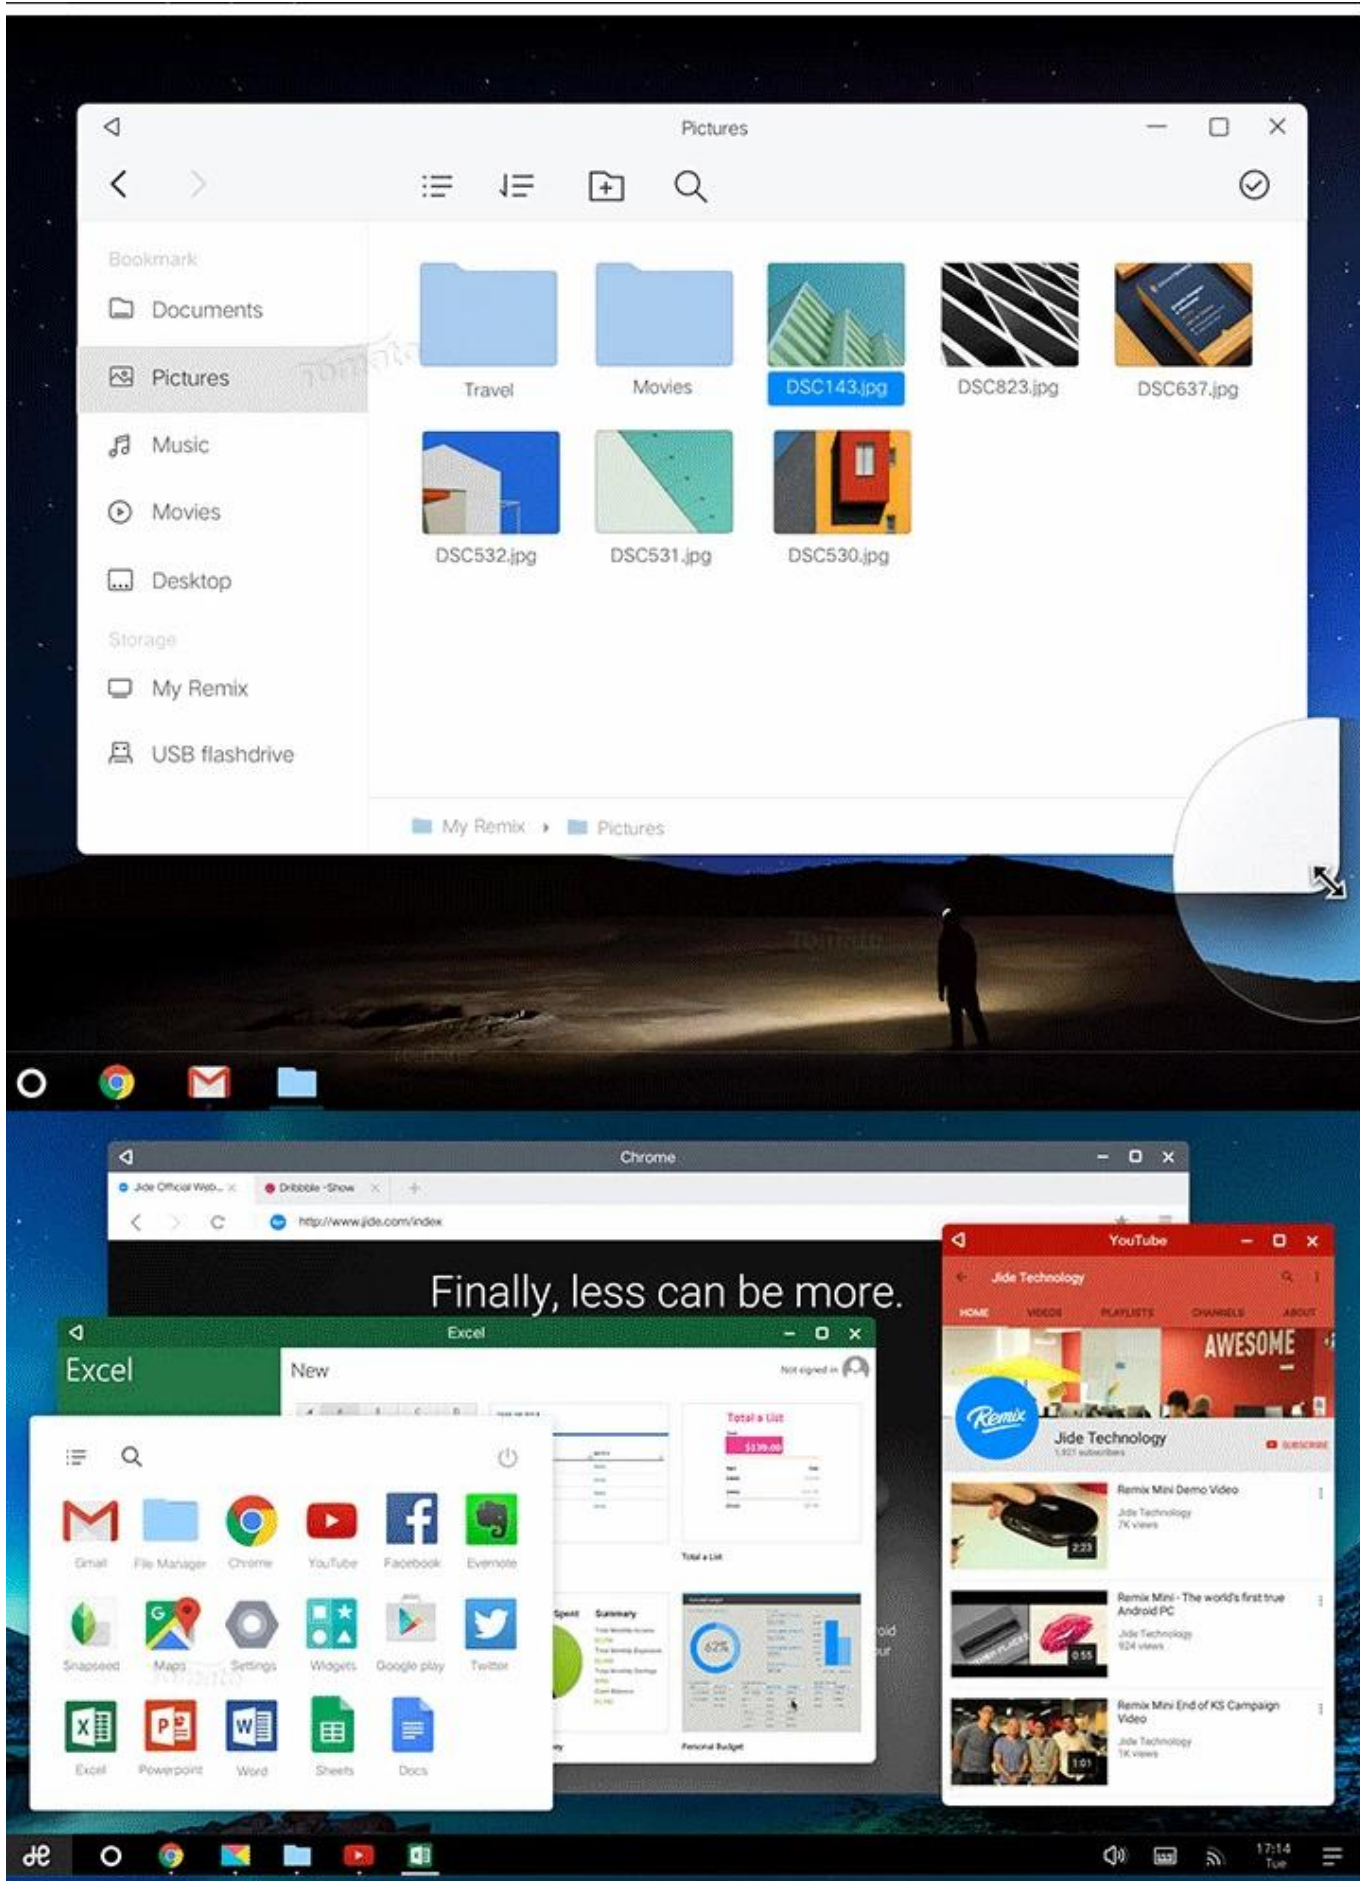

Fale on-line	Suporta videochamada SKYPE, MSN, Facebook, Twitter, QQ etc.
Outros	E-mail de suporte, terno de escritório etc. Suporta função DLNA Suporta mouse/teclado sem fio 2.4G

O que está na caixa?

- 1 * caixa de tv android
- 1 * cabo HDMI
- 1 * Controle remoto
- 1 * adaptador de energia
- 1 * Manual do usuário

Picture Show

Experimente um novo nível de versatilidade de entretenimento com nossa TV Box S905. Mergulhe nos recursos e capacidades que tornam este dispositivo um divisor de águas para streaming de

mídia, suporte a aplicativos e soluções de armazenamento.