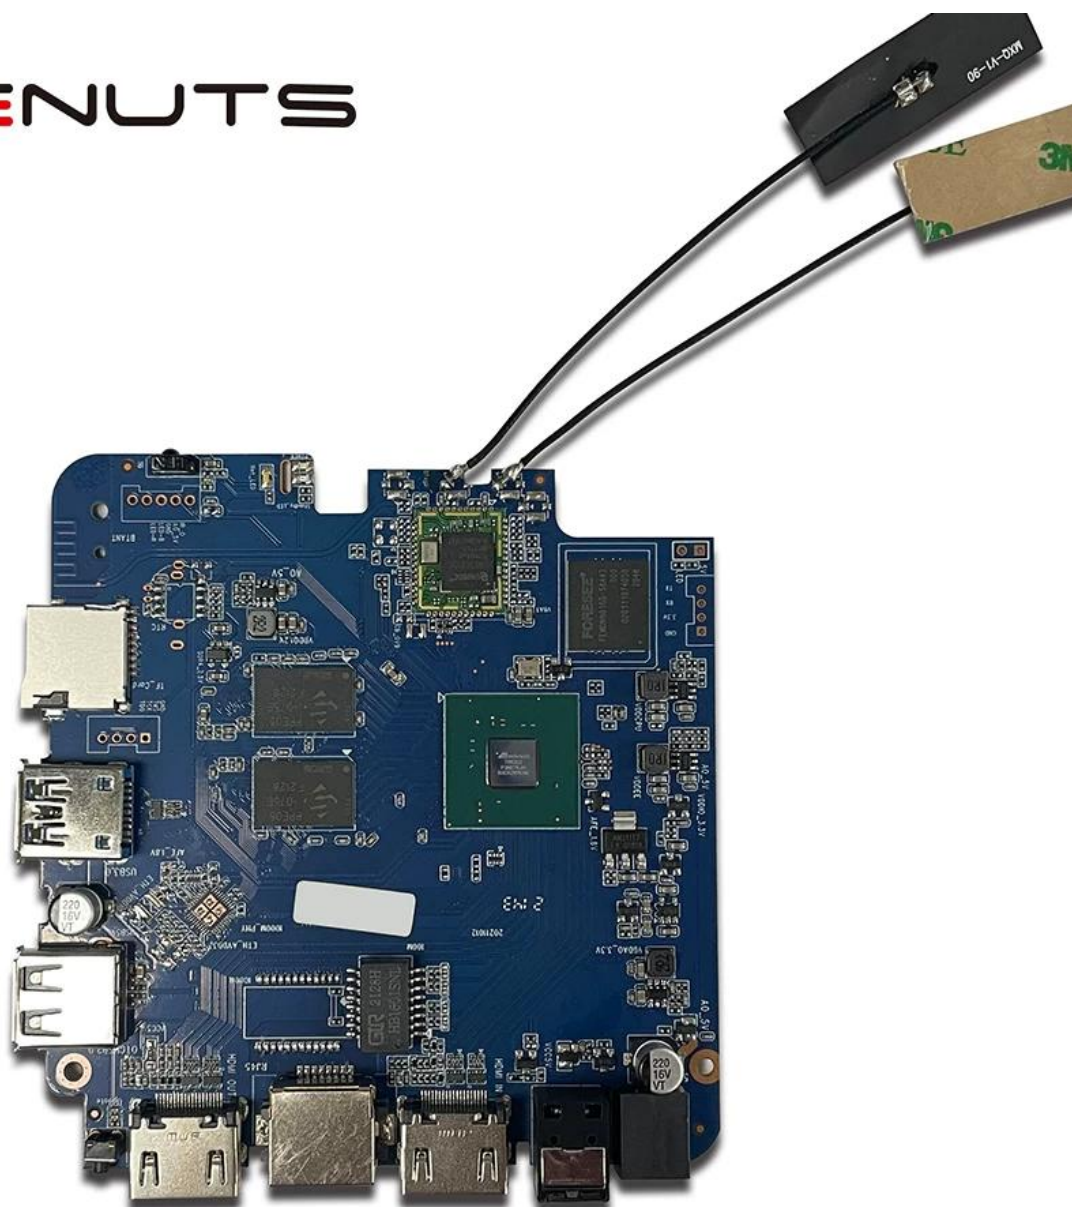

ONENUTS

Multi-core 32/64-bit CPU and 3D GPU with high performance	Powerful multimedia processing capability, supporting all mainstream video decoding including 8K/4K 10-bit AV1/H.265/VP9/AVS2	Supports all mainstream HDR standard including Dolby Vision, HDR10 and HLG	Unique Trulife picture quality enhancement engine, offering theater-like visual effect	Complete production-ready security solution, supporting secure boot, secure OS and mainstream DRMs
Ultra-high performance and ultra-low power consumption	Ultra-high SoC integration and rich peripheral interfaces	Complete IP license, including Dolby, DTS, etc.	Supports screen projection technology like DLNA, Miracast etc.	Provides mature turn-key solution for both split and AIO smart TV

O chip Amlogic T962E2: capacitando dispositivos multimídia de alto desempenho