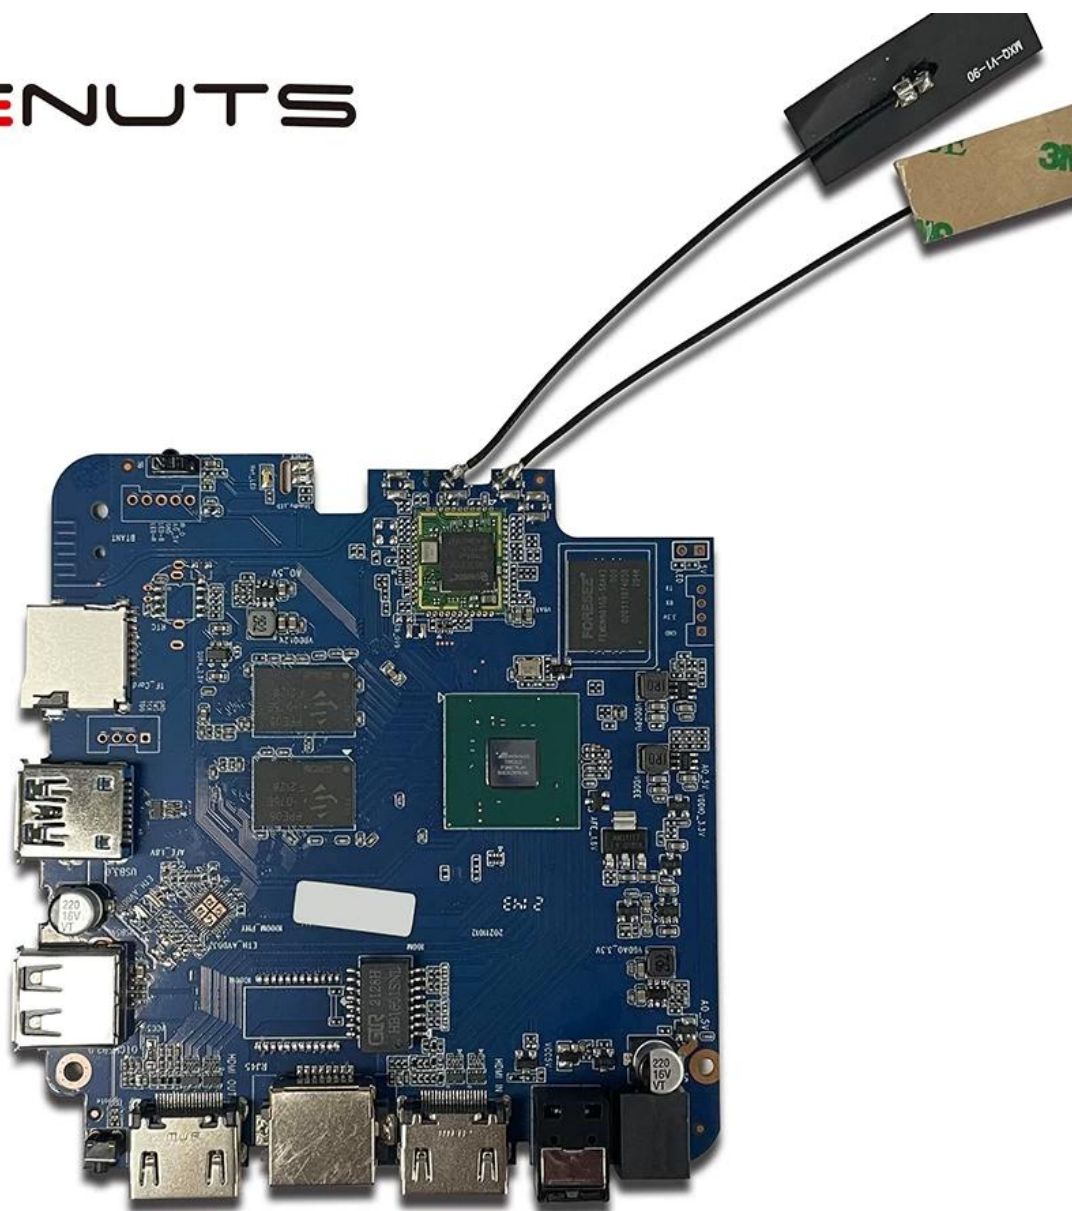

ONENUTS

Multi-core 32/64-bit CPU and 3D GPU with high performance	Powerful multimedia processing capability, supporting all mainstream video decoding including 8K/4K 10-bit AV1/H.265/VP9/AVS2	Supports all mainstream HDR standard including Dolby Vision, HDR10 and HLG	Unique Trulife picture quality enhancement engine, offering theater-like visual effect	Complete production-ready security solution, supporting secure boot, secure OS and mainstream DRMs
Ultra-high performance and ultra-low power consumption	Ultra-high SoC integration and rich peripheral interfaces	Complete IP license, including Dolby, DTS, etc.	Supports screen projection technology like DLNA, Miracast etc.	Provides mature turn-key solution for both split and AIO smart TV

O chip Amlogic T962E2 é uma virada de jogo no mundo dos dispositivos multimídia. Veja por que se