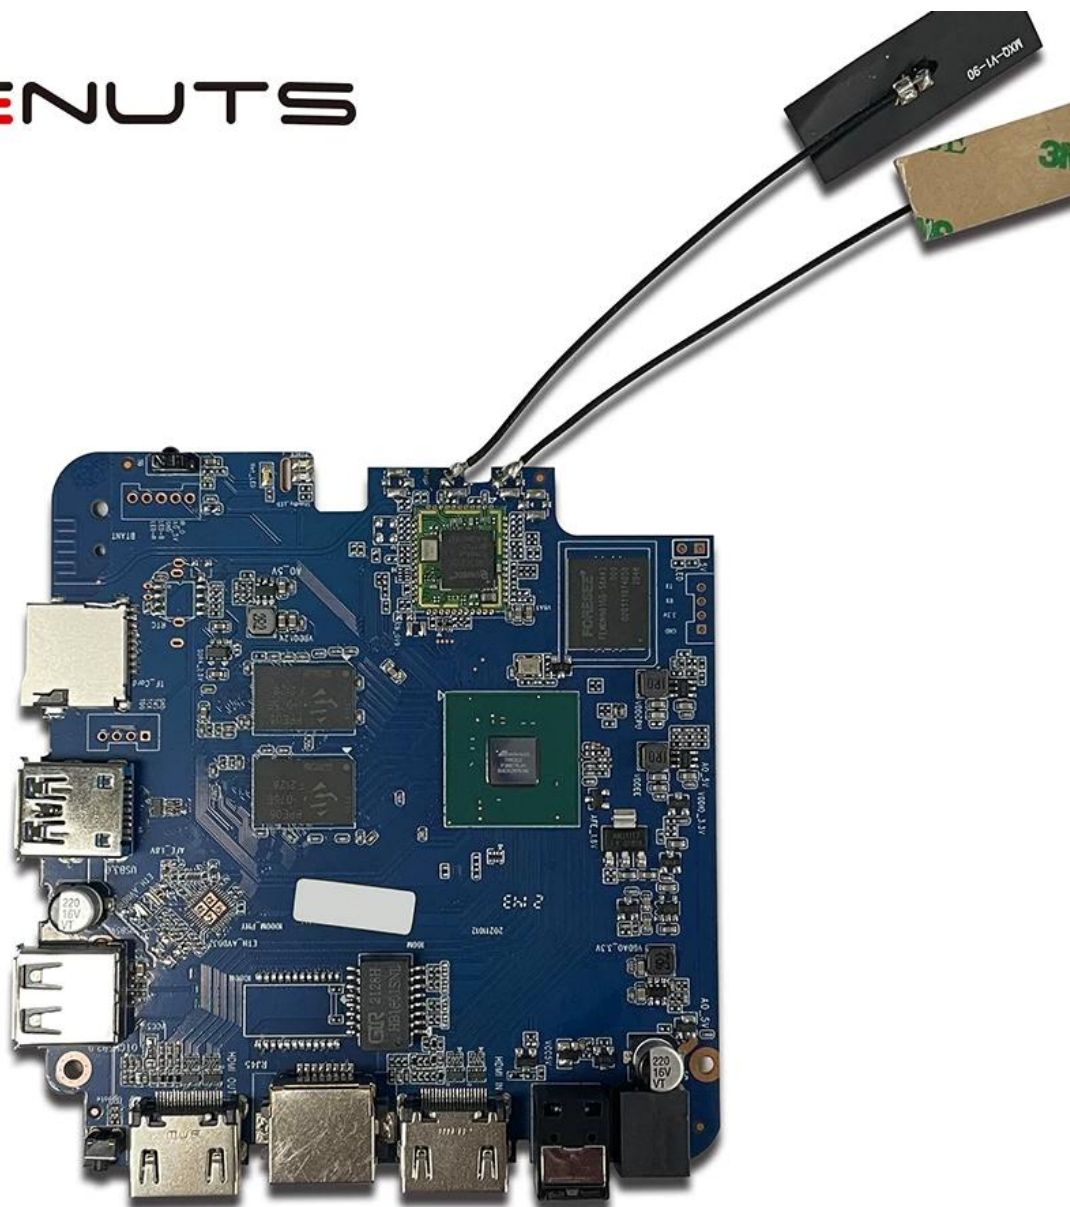

Caixa de TV Android com entrada HDMI Caixa de TV inteligente Android

Especificações

Modelo não.	Amlogic T962E2 TV Box Android entrada HDMI
CPU	Amlogic T962E2 Quad-Core ARM Cortex-A55 até 2,0 GHz
GPU	GPU ARM Mali-G31 MP2
BATER	DDR4: 2GB/4GB
Memória	Flash eMMC de 16G/32GB
SO	Android 8.1/9.0/ATV
Wi-fi	Suporte Wi-Fi integrado IEEE 802.11ac/a/b/g/n(UWE5621DS) 2.4G/5G Suporte MIMO(2T2R) Suporte Ethernet 100M/1000M
Bluetooth	5.0 cabine azul

E/S

HDMI	1 * ENTRADA HDMI 1 * SAÍDA HDMI (HDMI 2.1)
Saída óptica	1 * saída óptica de suporte óptico
USB	1 * USB 2.0 de alta velocidade, 1 * USB3.0, Suporta unidade flash USB e HDD USB
Receptor infravermelho interno	1 * Porta IR
RJ45	1 * conexão ethernet de fio rj45
CARTÃO TF	1 * slot para cartão TF
Poder	Saída: CC 5V/2A Entrada: AC100-240V 50/60Hz Ligar: Azul; Espera: Vermelho
Opções	RTC integrado, dispositivo USB integrado

@mlogic

A-T8B043.07

T962E2

BONMON005

ONENUTS

 <p>Multi-core 32/64-bit CPU and 3D GPU with high performance</p>	 <p>Powerful multimedia processing capability, supporting all mainstream video decoding including 8K/4K 10-bit AV1/H.265/VP9/AVS2</p>	 <p>Supports all mainstream HDR standard including Dolby Vision, HDR10 and HLG</p>	 <p>Unique Trulife picture quality enhancement engine, offering theater-like visual effect</p>	 <p>Complete production-ready security solution, supporting secure boot, secure OS and mainstream DRMs</p>
 <p>Ultra-high performance and ultra-low power consumption</p>	 <p>Ultra-high SoC integration and rich peripheral interfaces</p>	 <p>Complete IP license, including Dolby, DTS, etc.</p>	 <p>Supports screen projection technology like DLNA, Miracast etc.</p>	 <p>Provides mature turn-key solution for both split and AIO smart TV</p>

Bem-vindo ao futuro do entretenimento doméstico com nossa TV Box de última geração com entrada

Android HDMI e recursos de smart TV. Veja por que é a melhor escolha para suas necessidades de entretenimento: