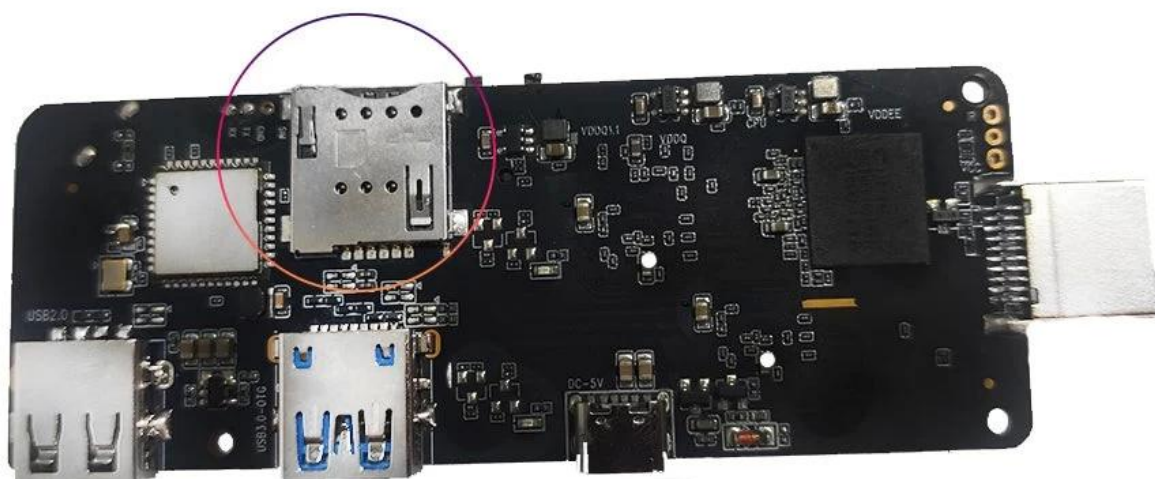

SIM card slot

A caixa de tv android com 4g 5g lte é um dispositivo revolucionário que combina o poder de um cartão SIM 4G LTE com a conveniência de um stick Android TV. Com este dispositivo, você pode transformar qualquer televisão em uma smart TV e desfrutar de uma ampla gama de opções de entretenimento.