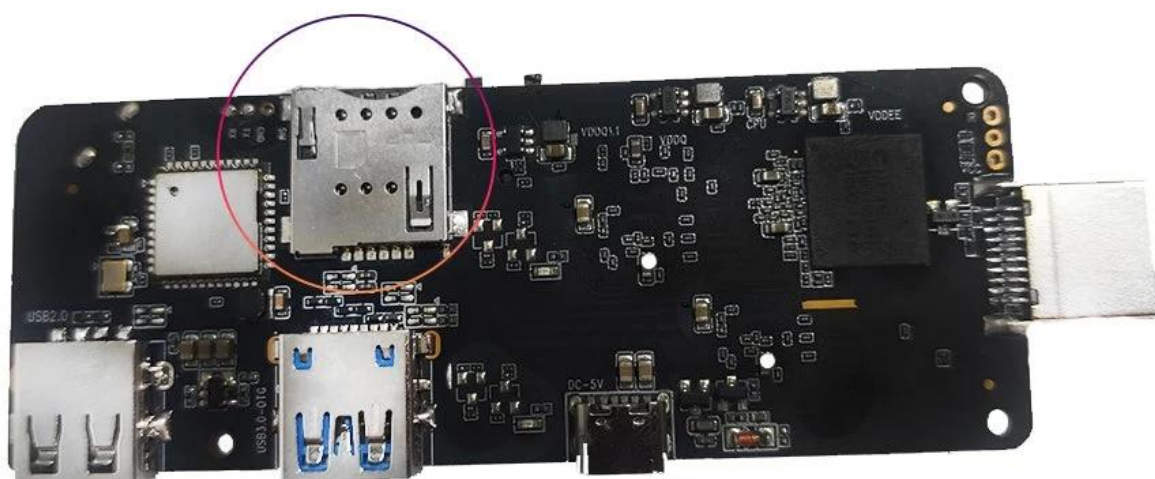

Linguagem	Inglês, alemão, russo, francês, espanhol, italiano, árabe, japonês, coreano, hebraico etc.
Aplicativo	Versão mais recente do KODI Suporta reprodução nativa de alta definição, suporta instalação e reprodução de plugins
Acessório	Manual do usuário, cabo HDMI, controle remoto IR, adaptador de energia
Escolha	Suporte para mouse e teclado via USB ou BT; Suporte para mouse e teclado sem fio de 2,4 GHz via dongle USB de 2,4 GHz

SIM card slot

Conectividade Avançada Nossa Android TV Box vem equipada com um dongle 3G e um slot para cartão SIM 3G/4G, oferecendo opções de conectividade incomparáveis. Diga adeus às limitações do Wi-Fi e desfrute de acesso contínuo a conteúdo, aplicativos e jogos online.

Transmissão de alta qualidade Experimente streaming nítido e claro com suporte para conteúdo HD e 4K. Esteja você assistindo filmes, programas de TV ou esportes ao vivo, nosso Android TV Box oferece visuais impressionantes e áudio envolvente para uma experiência de visualização