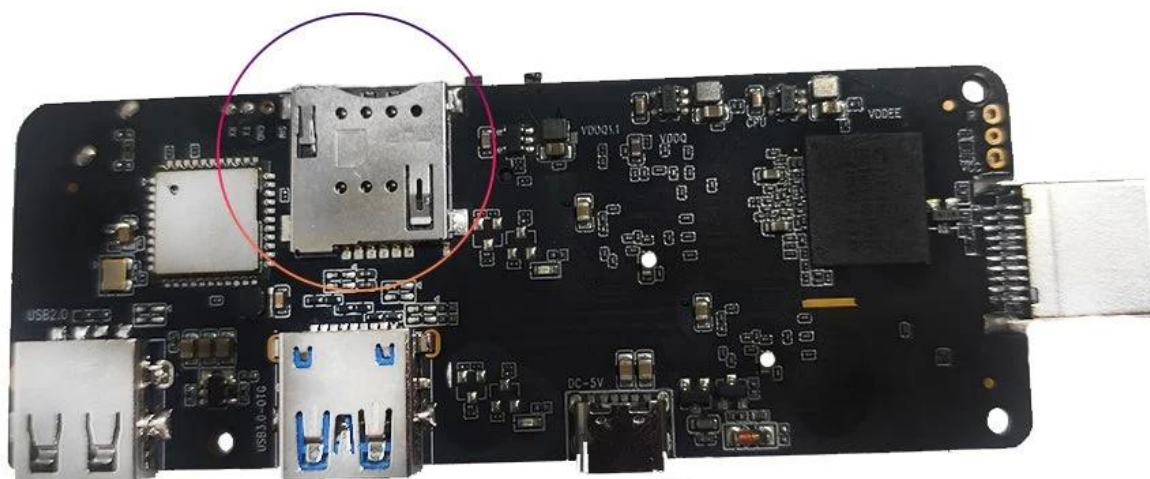

SIM card slot

A caixa de tv android com 4g 5g lte é um dispositivo revolucionário que combina o poder de um cartão SIM 4G LTE com a conveniência de um stick Android TV. Com este dispositivo, você pode transformar qualquer televisão em uma smart TV e desfrutar de uma ampla gama de opções de entretenimento.